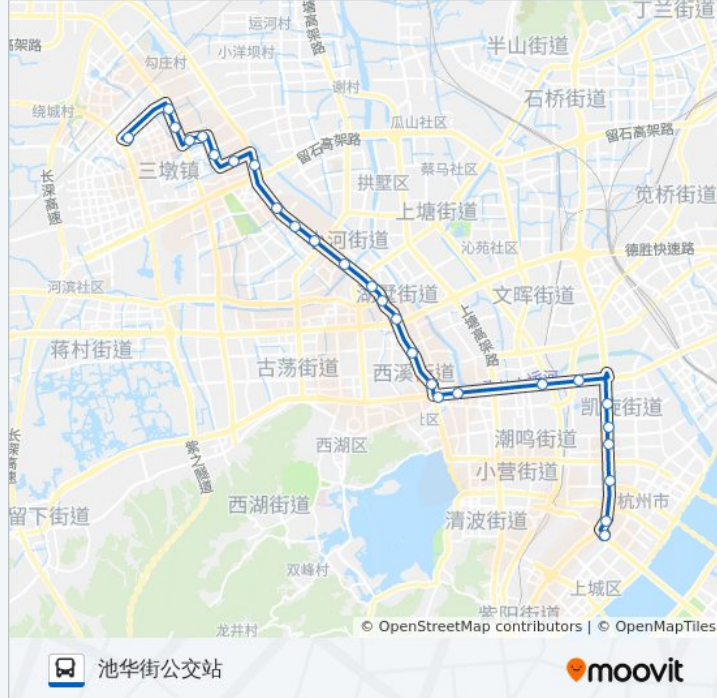

市公交集团(Brt)

武林广场北(Brt)

市府大楼

密渡桥

沈塘桥

打索桥

余杭塘上

董家新村

往池华街公交站方向的时间表

星期一	06:00 - 21:00
星期二	06:00 - 21:00
星期三	06:00 - 21:00
星期四	06:00 - 21:00
星期五	06:00 - 21:00
星期六	06:00 - 21:00
星期日	06:00 - 21:00

公交B支1路的信息

方向: 池华街公交站

站点数量: 27

行车时间: 48 分

途经站点:

广业街丰庆路口

广业街古墩路口

亲亲家园

铭雅苑

池华街公交站

方向: 观音塘

29 站

[查看时间表](#)

池华街公交站

方家塘换乘站

和睦新村

董家新村

余杭塘上

打索桥

沈塘桥

密渡桥

市府大楼