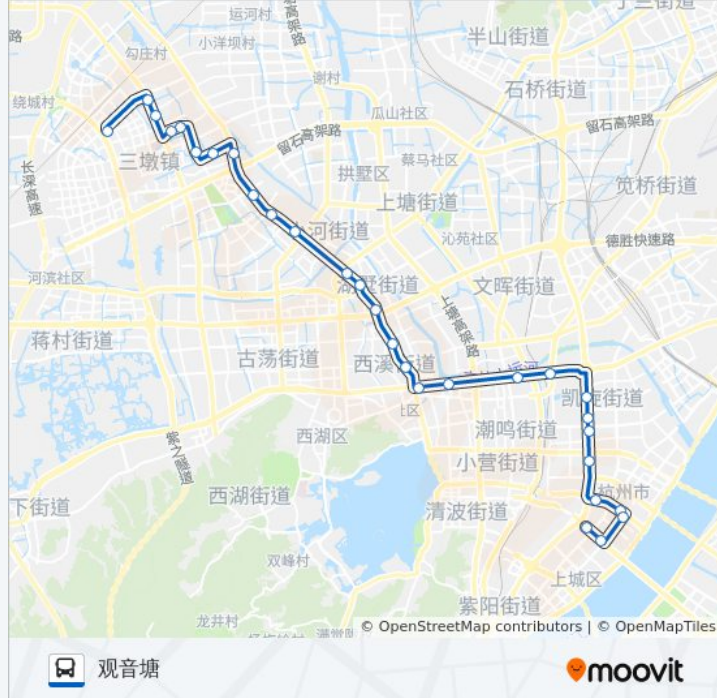

方家塘换乘站

和睦新村

董家新村

余杭塘上

打索桥

沈塘桥

密渡桥

市府大楼

武林广场北(Brt)

公交B支1路的时间表

往观音塘方向的时间表

星期一	05:40 - 20:10
星期二	05:40 - 20:10
星期三	05:40 - 20:10
星期四	05:40 - 20:10
星期五	05:40 - 20:10
星期六	05:40 - 20:10
星期日	05:40 - 20:10

公交B支1路的信息

方向: 观音塘

站点数量: 29

行车时间: 56 分

途经站点:

市公交集团

闸弄口新村(Brt)

严家弄

景芳亭

红菱新村

采荷新村

下车路口

市民中心

森林公园

清江路钱江路口

观音塘

你可以在moovitapp.com下载公交B支1路的PDF时间表和线路图。使用 [Moovit应用程序](#) 查询杭州的实时公交、列车时刻表以及公共交通出行指南。

[关于Moovit](#) · [MaaS解决方案](#) · [城市列表](#) · [Moovit社区](#)

© 2023 Moovit - 版权所有

查看实时到站时间