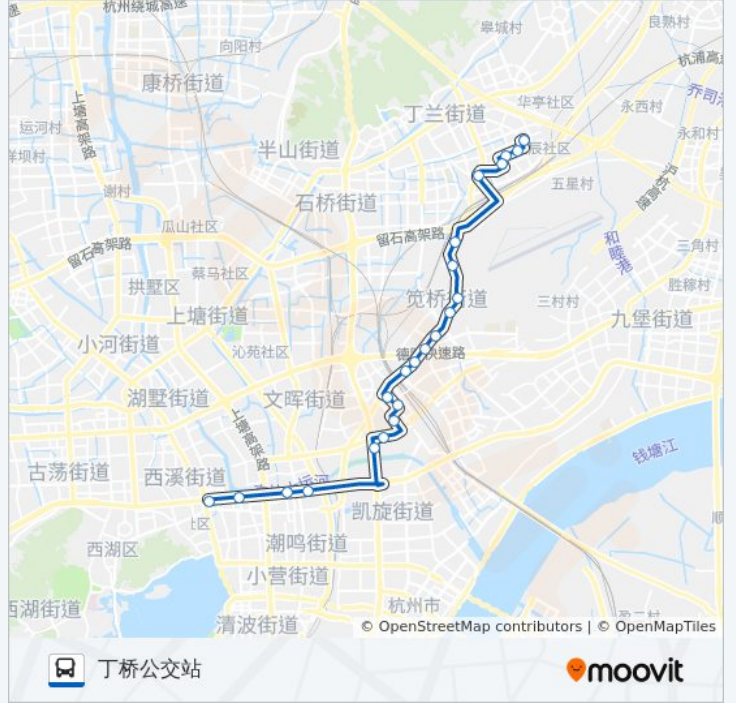

B支2路

丁桥公交站

以网页模式查看

公交B支2((丁桥公交站))共有2条行车路线。工作日的服务时间为：

(1) 丁桥公交站: 06:00 - 23:00(2) 市府大楼: 05:50 - 22:00

使用Moovit找到公交B支2路离你最近的站点，以及公交B支2路下车的到站时间。

方向: 丁桥公交站

22 站

[查看时间表](#)

- 混堂桥
- 武林广场北(Brt)
- 艮山门
- 艮山门东站
- 濮家新村
- 天城路范家路口
- 环站西路麦庙街口
- 新风村
- 新风路机场路口
- 枸桔弄
- 花园兜
- 万事利集团
- 双凉亭
- 迎宾桥
- 笕桥
- 横塘
- 丁公桥
- 河西角
- 丁桥景园南
- 丁群街蕙兰雅路口
- 丁群街勤丰路口
- 丁桥公交站

公交B支2路的时间表

往丁桥公交站方向的时间表

星期一	06:00 - 23:00
星期二	06:00 - 23:00
星期三	06:00 - 23:00
星期四	06:00 - 23:00
星期五	06:00 - 23:00
星期六	06:00 - 23:00
星期日	06:00 - 23:00

公交B支2路的信息

方向: 丁桥公交站

站点数量: 22

行车时间: 32 分

途经站点:

方向: 市府大楼

25 站

[查看时间表](#)