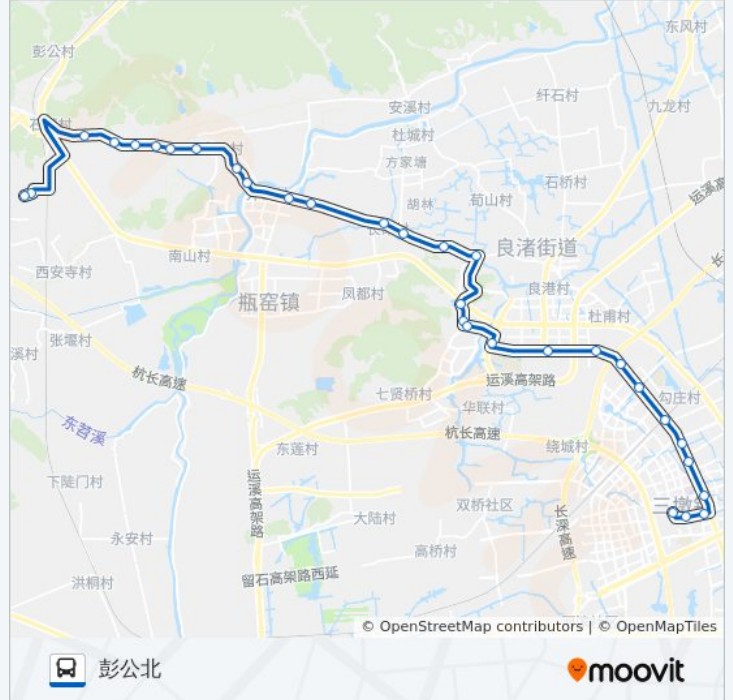

长命桥

大观山

凤山村

梦溪大桥南

梦溪桥北

地质队

毛园岭

毛栗脚

山茅坞

安众口

翁家村

石澜村委

石澜村委

你可以在moovitapp.com下载公交B支8路的PDF时间表和线路图。使用 [Moovit应用程序](#) 查询杭州的实时公交、列车时刻表以及公共交通出行指南。

[关于Moovit](#) · [MaaS解决方案](#) · [城市列表](#) · [Moovit社区](#)

© 2023 Moovit - 版权所有

查看实时到站时间