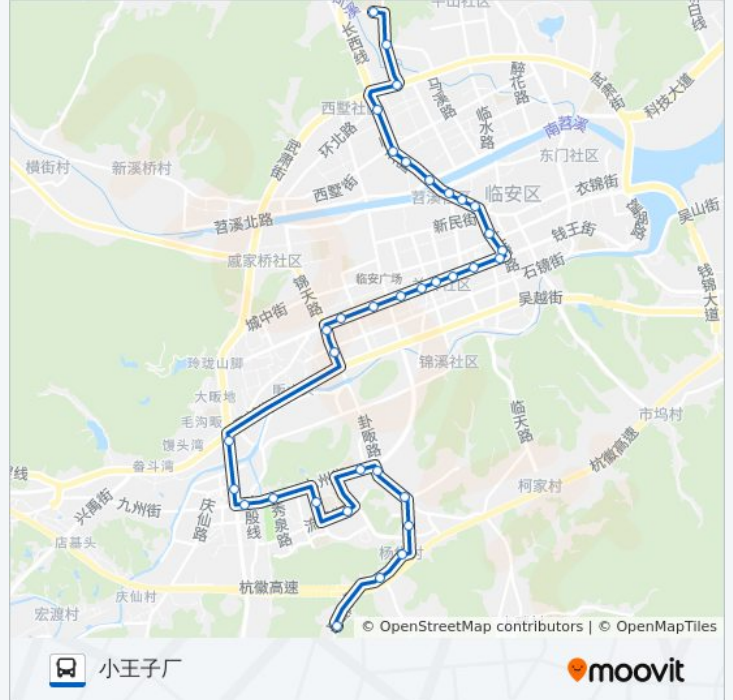

华兴汽车城

玲珑造纸厂

石山村

文体中心

天目初中

临安骨伤医院

党校

九州路口

看守所

杨春畹

杨岱村委

上杨路口

小王子厂

你可以在moovitapp.com下载公交临安3路的PDF时间表和线路图。使用[Moovit应用程序](#)查询杭州的实时公交、列车时刻表以及公共交通出行指南。

[关于Moovit](#) · [MaaS解决方案](#) · [城市列表](#) · [Moovit社区](#)

© 2023 Moovit - 版权所有

查看实时到站时间