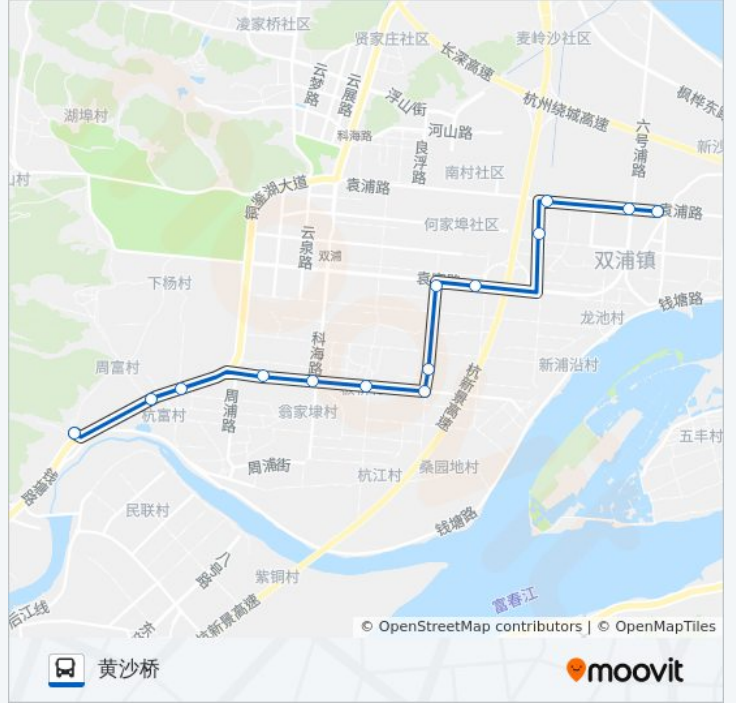

[查看时间表](#)

黄沙桥
小江村口
兰溪口村
小陈家
浦塘
夏家桥
板桥村
四号铺桥
板桥村委
翁家埭村
周浦小学
金马村
杭富村
社井

公交1401路的时间表

往社井方向的时间表

星期一	07:15 - 17:45
星期二	07:15 - 17:45
星期三	07:15 - 17:45
星期四	07:15 - 17:45
星期五	07:15 - 17:45
星期六	07:15 - 17:45
星期日	07:15 - 17:45

公交1401路的信息

方向: 社井

站点数量: 14

行车时间: 25分

途经站点:

方向: 黄沙桥

14 站

[查看时间表](#)

社井
 杭富村
 金马村
 周浦小学
 翁家埭村
 板桥村委
 四号铺桥
 板桥村
 夏家桥
 浦塘
 小陈家
 兰溪口村
 小江村口
 黄沙桥

公交1401路的时间表

往黄沙桥方向的时间表

星期一	06:30 - 17:00
星期二	06:30 - 17:00
星期三	06:30 - 17:00
星期四	06:30 - 17:00
星期五	06:30 - 17:00
星期六	06:30 - 17:00
星期日	06:30 - 17:00

公交1401路的信息

方向: 黄沙桥

站点数量: 14

行车时间: 21 分

途经站点:

你可以在moovitapp.com下载公交1401路的PDF时间表和线路图。使用 [Moovit应用程序](#) 查询杭州的实时公交、列车时刻表以及公共交通出行指南。

[关于Moovit](#) · [MaaS解决方案](#) · [城市列表](#) · [Moovit社区](#)

© 2024 Moovit - 保留所有权利