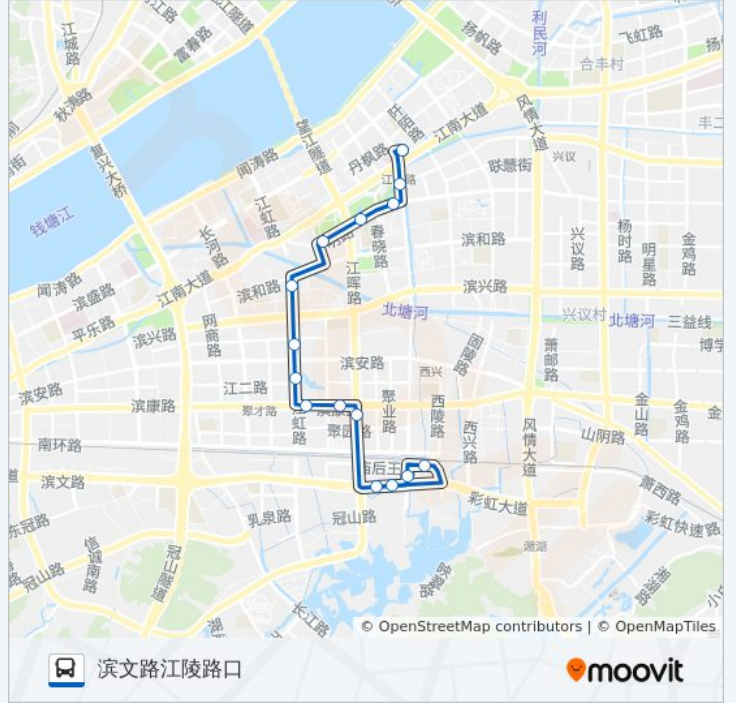

1501路

地铁江陵路站

[以网页模式查看](#)

公交1501((地铁江陵路站))共有2条行车路线。工作日的服务时间为：

(1) 地铁江陵路站: 07:00 - 18:15(2) 滨文路江陵路口: 08:00 - 09:00

使用Moovit找到公交1501路离你最近的站点，以及公交1501路下车车的到站时间。

方向: 地铁江陵路站

11 站

方向: 地铁江陵路站

站点数量: 11

行车时间: 17 分

途经站点:

方向: 滨文路江陵路口

15 站

[查看时间表](#)

- 地铁江陵路站
- 江陵路月明路口
- 月明路江陵路口
- 月明路江晖路口
- 月明路江汉路口
- 江虹路滨和路
- 江虹路秋溢路口
- 江虹路江二路口
- 襄七房
- 滨康小区
- 滨康小区东
- 滨文路江陵路口
- 坂里陈北
- 庙后王路越城巷口
- 滨文路江陵路口

公交1501路的时间表

往滨文路江陵路口方向的时间表

星期一	08:00 - 09:00
星期二	08:00 - 09:00
星期三	08:00 - 09:00
星期四	08:00 - 09:00
星期五	08:00 - 09:00
星期六	08:00 - 09:00
星期日	08:00 - 09:00

公交1501路的信息

方向: 滨文路江陵路口

站点数量: 15

行车时间: 21 分

途经站点:

你可以在moovitapp.com下载公交1501路的PDF时间表和线路图。使用[Moovit应用程序](#)查询杭州的实时公交、列车时刻表以及公共交通出行指南。

[关于Moovit](#) · [MaaS解决方案](#) · [城市列表](#) · [Moovit社区](#)

© 2023 Moovit - 版权所有

查看实时到站时间