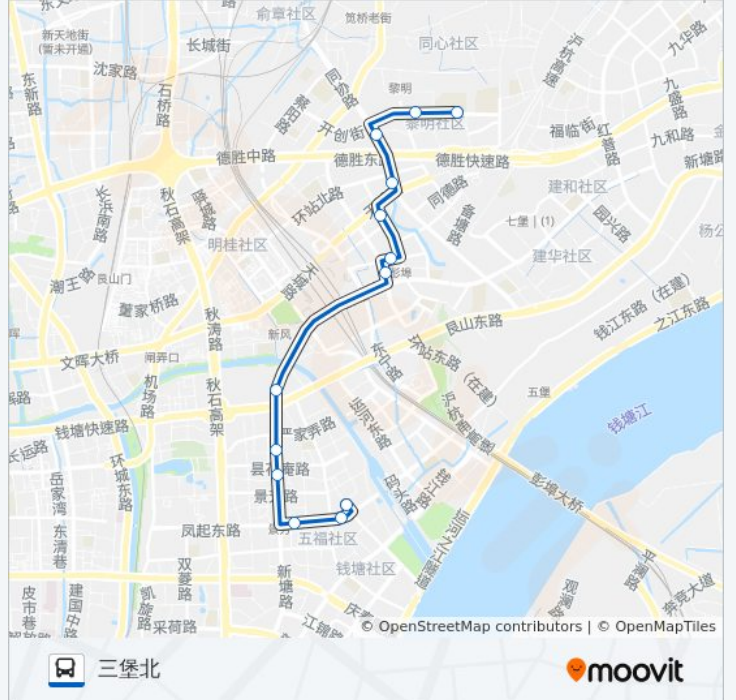

良新天桥北

新塘路严家路口

景芳五区

风起东路顺福路口

风起东路三新路口

三堡北

公交1601路的时间表

往三堡北方向的时间表

星期一	06:30 - 18:00
星期二	06:30 - 18:00
星期三	06:30 - 18:00
星期四	06:30 - 18:00
星期五	06:30 - 18:00
星期六	06:30 - 18:00
星期日	06:30 - 18:00

公交1601路的信息

方向: 三堡北

站点数量: 13

行车时间: 19 分

途经站点:

方向: 船舫兜

16 站

[查看时间表](#)

- 三堡北
- 景芳东区
- 五福新村
- 景芳南站
- 景芳五区
- 新塘路严家路口
- 良新天桥北
- 新和嘉苑
- 鸿泰路明月桥路口
- 地铁彭埠站
- 塘梓桥南
- 同协南路天城路口
- 阮家村
- 南都路同协南路口
- 黎明花苑三区
- 船舫兜

公交1601路的时间表

往船舫兜方向的时间表

星期一	07:00 - 18:30
星期二	07:00 - 18:30
星期三	07:00 - 18:30
星期四	07:00 - 18:30
星期五	07:00 - 18:30
星期六	07:00 - 18:30
星期日	07:00 - 18:30

公交1601路的信息

方向: 船舫兜

站点数量: 16

行车时间: 22 分

途经站点:

你可以在moovitapp.com下载公交1601路的PDF时间表和线路图。使用 [Moovit应用程序](#) 查询杭州的实时公交、列车时刻表以及公共交通出行指南。

[关于Moovit](#) · [MaaS解决方案](#) · [城市列表](#) · [Moovit社区](#)

© 2023 Moovit - 版权所有