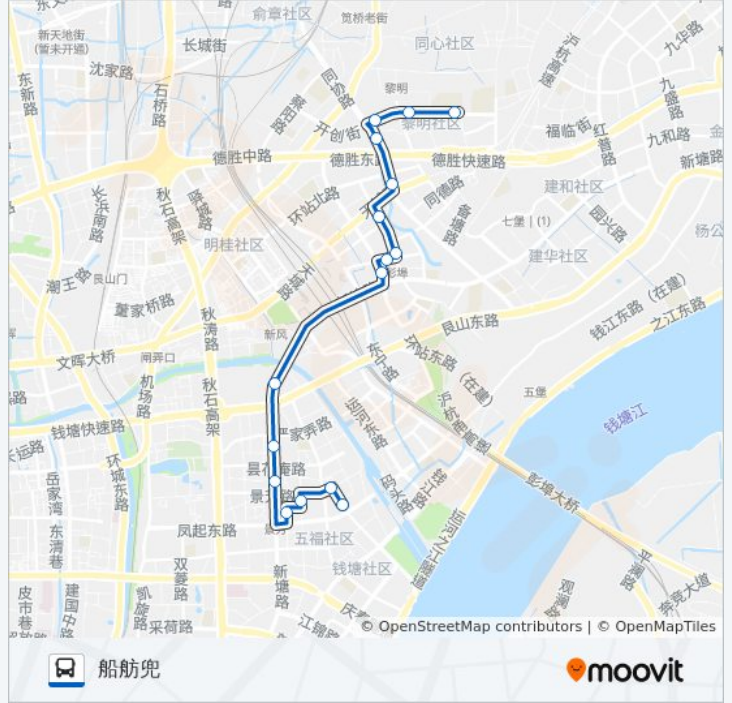

星期一	06:30 - 18:00
星期二	06:30 - 18:00
星期三	06:30 - 18:00
星期四	06:30 - 18:00
星期五	06:30 - 18:00
星期六	06:30 - 18:00
星期日	06:30 - 18:00

公交1601路的信息

方向: 三堡北

站点数量: 13

行车时间: 19 分

途经站点:

方向: 船舫兜

16 站

[查看时间表](#)

- 三堡北
- 景芳东区
- 五福新村
- 景芳南站
- 景芳五区
- 新塘路严家路口
- 良新天桥北
- 新和嘉苑
- 鸿泰路明月桥路口
- 地铁彭埠站
- 塘梓桥南
- 同协南路天城路口
- 阮家村
- 南都路同协南路口
- 黎明花苑三区
- 船舫兜

公交1601路的时间表

往船舫兜方向的时间表

星期一	07:00 - 18:30
星期二	07:00 - 18:30
星期三	07:00 - 18:30
星期四	07:00 - 18:30
星期五	07:00 - 18:30
星期六	07:00 - 18:30
星期日	07:00 - 18:30

公交1601路的信息

方向: 船舫兜

站点数量: 16

行车时间: 22 分

途经站点:

你可以在moovitapp.com下载公交1601路的PDF时间表和线路图。使用 [Moovit应用程序](#) 查询杭州的实时公交、列车时刻表以及公共交通出行指南。

[关于Moovit](#) · [MaaS解决方案](#) · [城市列表](#) · [Moovit社区](#)

© 2023 Moovit - 版权所有

查看实时到站时间