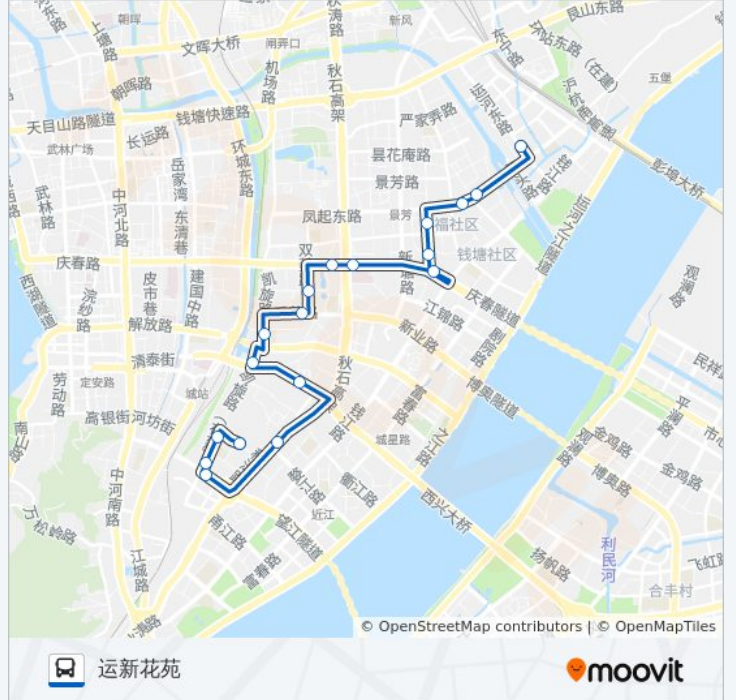

公交1604路的信息

方向: 汽车南站

站点数量: 16

行车时间: 24 分

途经站点:

## 方向: 运新花苑

18 站

[查看时间表](#)

- 汽车南站
- 霞晖北村
- 望江新村
- 望江路海潮路口
- 近江村
- 总管塘
- 商教苑
- 凯铁新村
- 采荷芙蓉邨
- 双菱小区
- 庆春路红菱新村
- 庆春广场南
- 地铁钱江路站
- 地铁钱江路站北
- 钱江七苑
- 凤起东路三新路口
- 景御桥
- 运新花苑

## 公交1604路的时间表

往运新花苑方向的时间表

星期一	07:00 - 19:00
星期二	07:00 - 19:00
星期三	07:00 - 19:00
星期四	07:00 - 19:00
星期五	07:00 - 19:00
星期六	07:00 - 19:00
星期日	07:00 - 19:00

## 公交1604路的信息

方向: 运新花苑

站点数量: 18

行车时间: 25 分

途经站点:

你可以在moovitapp.com下载公交1604路的PDF时间表和线路图。使用[Moovit应用程序](#)查询杭州的实时公交、列车时刻表以及公共交通出行指南。

[关于Moovit](#) · [MaaS解决方案](#) · [城市列表](#) · [Moovit社区](#)

© 2024 Moovit - 保留所有权利