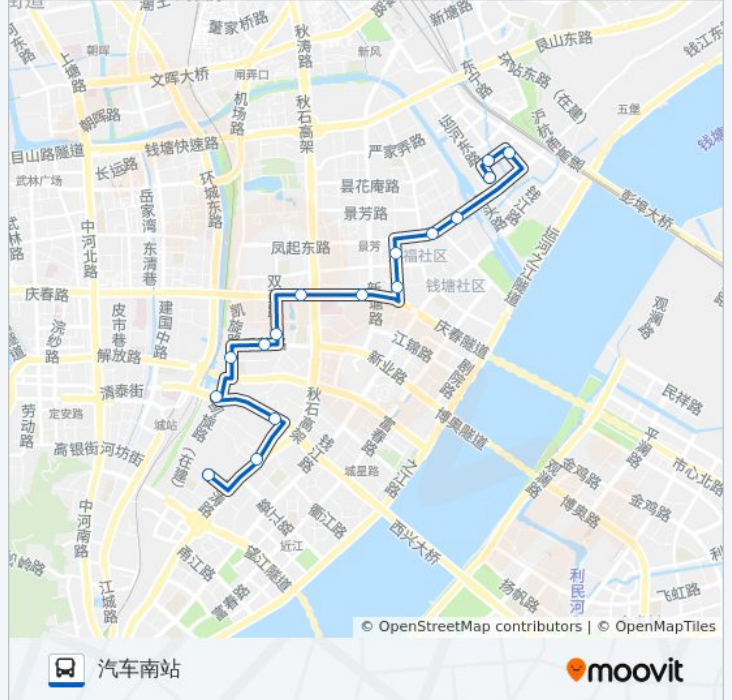

1604路

汽车南站

下载App

公交1604((汽车南站))共有2条行车路线。工作日的服务时间为：

(1) 汽车南站: 07:00 - 19:00(2) 运新花苑: 07:00 - 19:00

使用Moovit找到公交1604路离你最近的站点，以及公交1604路下车班的到站时间。

方向: 汽车南站

16 站

[查看时间表](#)

- 运新花苑
- 运新花苑北
- 运新花苑三区
- 景御桥
- 凤起东路三新路口
- 钱江七苑
- 地铁钱江路站北
- 庆春广场南
- 庆春路红菱新村
- 双菱小区
- 采荷芙蓉邨
- 凯铁新村
- 商教苑
- 总管塘
- 近江村
- 汽车南站

公交1604路的时间表

往汽车南站方向的时间表

星期一	07:00 - 19:00
星期二	07:00 - 19:00
星期三	07:00 - 19:00
星期四	07:00 - 19:00
星期五	07:00 - 19:00
星期六	07:00 - 19:00
星期日	07:00 - 19:00

公交1604路的信息

方向: 汽车南站

站点数量: 16

行车时间: 24 分

途经站点:

## 方向: 运新花苑

18 站

[查看时间表](#)

- 汽车南站
- 霞晖北村
- 望江新村
- 望江路海潮路口
- 近江村
- 总管塘
- 商教苑
- 凯铁新村
- 采荷芙蓉邨
- 双菱小区
- 庆春路红菱新村
- 庆春广场南
- 地铁钱江路站
- 地铁钱江路站北
- 钱江七苑
- 凤起东路三新路口
- 景御桥
- 运新花苑