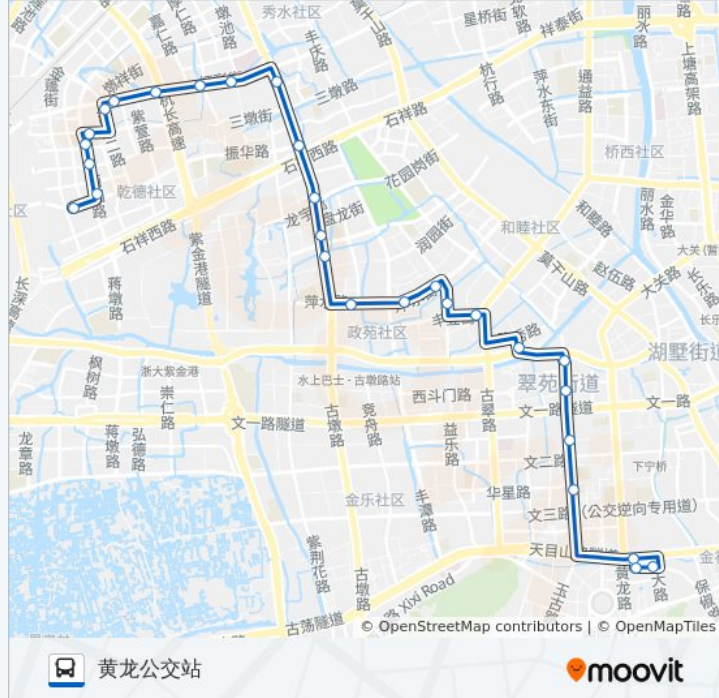

公交303区间的信息**方向:** 振华路西站口**站点数量:** 28**行车时间:** 40 分**途经站点:**

西陈村

西园二路灯彩街口

振中路西园路口

西园路西园九路口

西园路西园七路口

振华路西园八路口

方向: 黄龙公交站

方向: 黄龙公交站

站点数量: 28

行车时间: 40 分

途经站点:

阮家桥

丰登街东

庆隆苑东

林家浜路

翠苑二区

翠苑一区东

九莲新村西

庆丰村(西)

道古桥

黄龙公交站

你可以在moovitapp.com下载公交303区间的PDF时间表和线路图。使用 [Moovit应用程序](#) 查询杭州的实时公交、列车时刻表以及公共交通出行指南。

[关于Moovit](#) · [MaaS解决方案](#) · [城市列表](#) · [Moovit社区](#)

© 2023 Moovit - 版权所有

查看实时到站时间