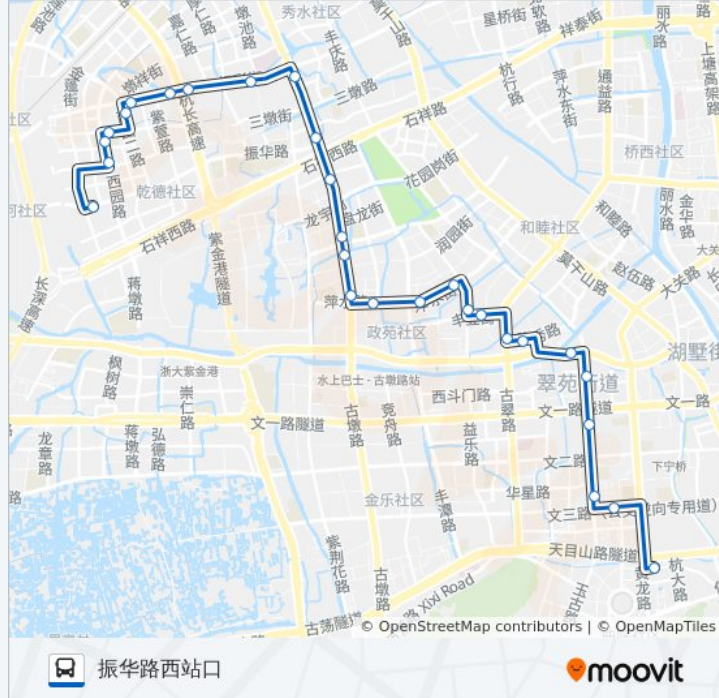

[查看时间表](#)

黄龙公交站
九莲新村
九莲新村西
翠苑一区东
翠苑二区
余杭塘路学院路西口
庆隆社区
文化商城
丰登街东
阮家桥
萍水街拱苑路口
萍水街丰潭路口
萍水西街竞舟北路口
三坝
机动车辆管理所
虾龙圩
华东陶瓷建材市场
古墩路秀里街口
润达花园
信鸿花园
同仁家园南
大港桥

公交303区间的时间表

往振华路西站口方向的时间表

星期一	08:00 - 09:00
星期二	08:00 - 09:00
星期三	08:00 - 09:00
星期四	08:00 - 09:00
星期五	08:00 - 09:00
星期六	08:00 - 09:00
星期日	08:00 - 09:00

公交303区间的信息**方向:** 振华路西站口**站点数量:** 28**行车时间:** 40 分**途经站点:**

西陈村

西园二路灯彩街口

振中路西园路口

西园路西园九路口

西园路西园七路口

振华路西园八路口

方向: 黄龙公交站

28 站

[查看时间表](#)

振华路西园八路口

西湖科技园

西园路西园七路口

西园路西园九路口

振中路西园路口

西园二路灯彩街口

方向: 黄龙公交站

站点数量: 28

行车时间: 40 分

途经站点:

阮家桥

丰登街东

庆隆苑东

林家浜路