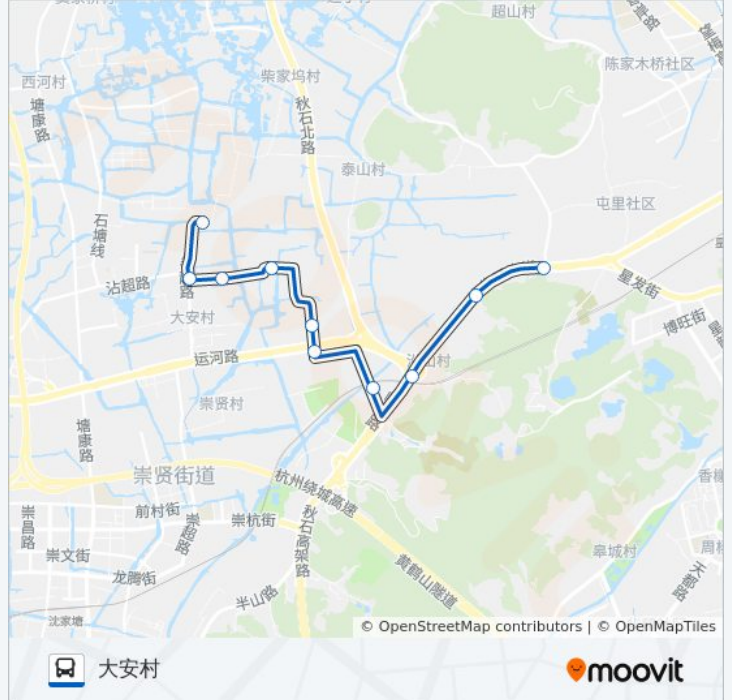

[查看时间表](#)

- 龙洞
- 南山
- 老鸦桥
- 水洪庙北
- 崇闲一小沿山校区
- 龙口浜
- 应家木桥
- 葫芦浜
- 李家浜东
- 大安村

### 公交341区间的时间表 往大安村方向的时间表

星期一	06:30 - 16:40
星期二	06:30 - 16:40
星期三	06:30 - 16:40
星期四	06:30 - 16:40
星期五	06:30 - 16:40
星期六	06:30 - 16:40
星期日	06:30 - 16:40

### 公交341区间的信息

方向: 大安村

站点数量: 10

行车时间: 16 分

途经站点:

方向: 龙洞

10 站

[查看时间表](#)

- 大安村
- 李家浜东
- 葫芦浜
- 应家木桥
- 龙口浜
- 崇闲一小沿山校区
- 水洪庙北
- 老鸦桥
- 南山
- 龙洞