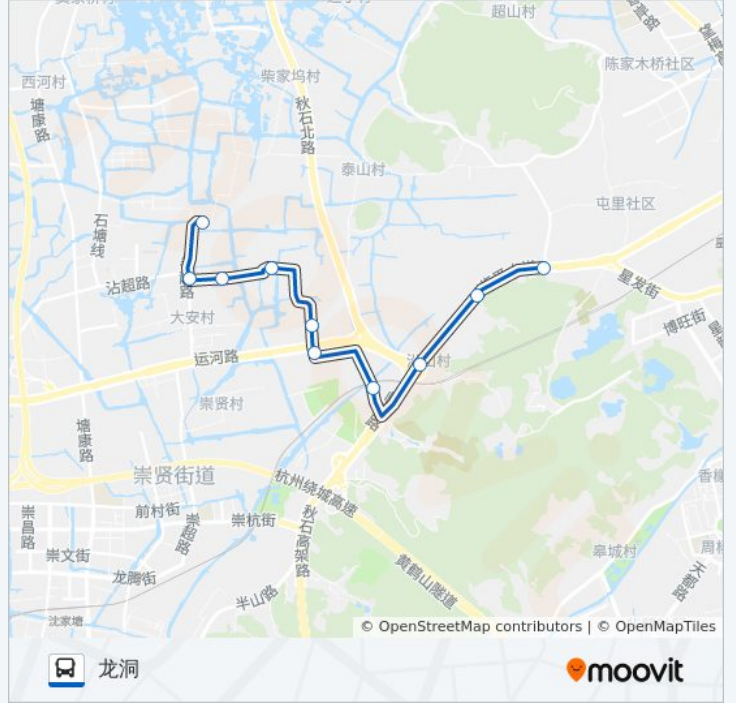

- 大安村
- 李家浜东
- 葫芦浜
- 应家木桥
- 龙口浜
- 崇闲一小沿山校区
- 水洪庙北
- 老鸦桥
- 南山
- 龙洞

### 公交341区间的时间表

往龙洞方向的时间表

星期一	06:50 - 17:00
星期二	06:50 - 17:00
星期三	06:50 - 17:00
星期四	06:50 - 17:00
星期五	06:50 - 17:00
星期六	06:50 - 17:00
星期日	06:50 - 17:00

### 公交341区间的信息

方向: 龙洞

站点数量: 10

行车时间: 19 分

途经站点:

你可以在moovitapp.com下载公交341区间的PDF时间表和线路图。使用 [Moovit应用程序](#) 查询杭州的实时公交、列车时刻表以及公共交通出行指南。

[关于Moovit](#) · [MaaS解决方案](#) · [城市列表](#) · [Moovit社区](#)

© 2024 Moovit - 保留所有权利