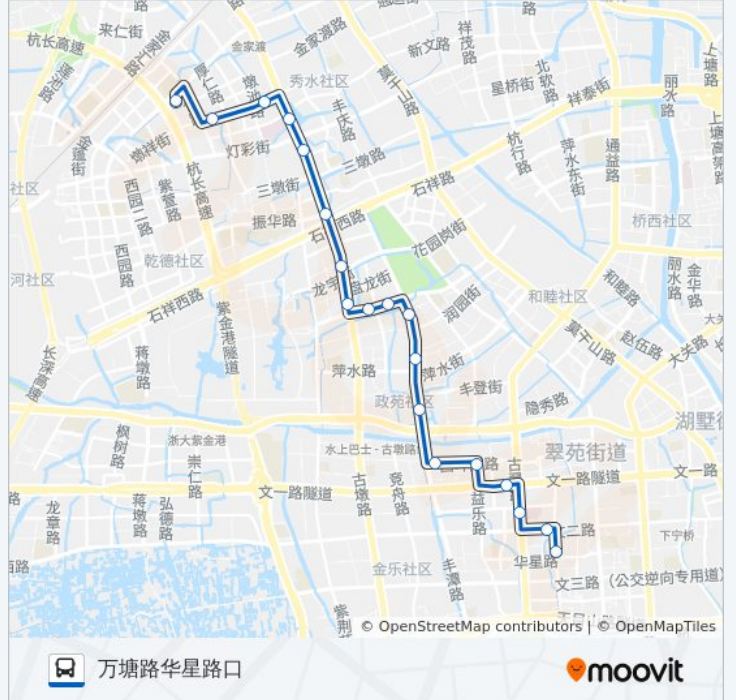

📍 37路区间

万塘路华星路口

下载App

公交37区间((万塘路华星路口))共有2条行车路线。工作日的服务时间为：

(1) 万塘路华星路口: 20:30 - 21:54(2) 池华街公交站: 21:15 - 22:35

使用Moovit找到公交37路区间离你最近的站点，以及公交37路区间下车车的到站时间。

方向: 万塘路华星路口

19站

[查看时间表](#)

池华街公交站
墩祥街嘉仁路口
北港桥
水起苑
润达花园
古墩路秀里街口
华东陶瓷建材市场
虾龙圩
申花路古墩路口
西城年华
北庄塘
大家塘
政苑小区
西斗门路西口
西斗门
文一西路毛家桥路口
翠苑五区
节能公司
万塘路华星路口

公交37路区间的时间表

往万塘路华星路口方向的时间表

星期一	20:30 - 21:54
星期二	20:30 - 21:54
星期三	20:30 - 21:54
星期四	20:30 - 21:54
星期五	20:30 - 21:54
星期六	20:30 - 21:54
星期日	20:30 - 21:54

公交37路区间的信息

方向: 万塘路华星路口

站点数量: 19

行车时间: 22分

途经站点:

方向: 池华街公交站

18 站

[查看时间表](#)

公交37路区间的信息

方向: 池华街公交站

站点数量: 18

行车时间: 22 分

途经站点:

你可以在moovitapp.com下载公交37路区间的PDF时间表和线路图。使用[Moovit应用程序](#)查询杭州的实时公交、列车时刻表以及公共交通出行指南。

[关于Moovit](#) · [MaaS解决方案](#) · [城市列表](#) · [Moovit社区](#)

© 2024 Moovit - 保留所有权利