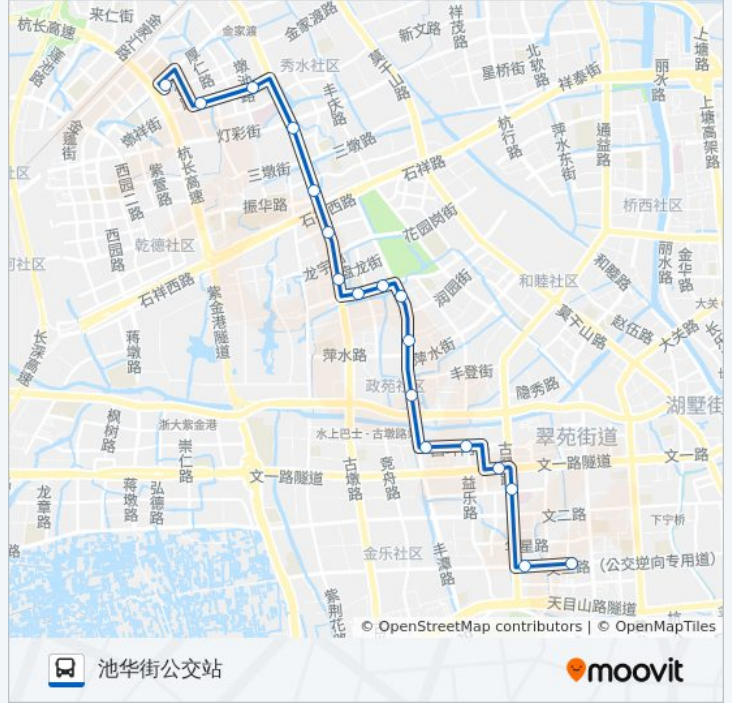

📍 37路区间

万塘路华星路口

下载App

公交37区间((万塘路华星路口))共有2条行车路线。工作日的服务时间为：

(1) 万塘路华星路口: 20:30 - 21:54(2) 池华街公交站: 21:15 - 22:35

使用Moovit找到公交37路区间离你最近的站点，以及公交37路区间下车车的到站时间。

方向: 万塘路华星路口

19站

公交37路区间的信息

方向: 万塘路华星路口

站点数量: 19

行车时间: 22分

途经站点:

方向: 池华街公交站

18 站

[查看时间表](#)

- 东方通信大厦
- 天苑花园
- 翠苑五区
- 文一西路东口
- 西斗门
- 西斗门路西口
- 政苑小区
- 省档案馆 (大家塘)
- 北庄塘
- 西城年华
- 申花路古墩路口
- 虾龙圩
- 华东陶瓷建材市场
- 古墩路秀里街口
- 润达花园
- 北港桥
- 墩祥街嘉仁路口
- 池华街公交站

公交37路区间的时间表

往池华街公交站方向的时间表

星期一	21:15 - 22:35
星期二	21:15 - 22:35
星期三	21:15 - 22:35
星期四	21:15 - 22:35
星期五	21:15 - 22:35
星期六	21:15 - 22:35
星期日	21:15 - 22:35

公交37路区间的信息

方向: 池华街公交站

站点数量: 18

行车时间: 22 分

途经站点:

你可以在moovitapp.com下载公交37路区间的PDF时间表和线路图。使用[Moovit应用程序](#)查询杭州的实时公交、列车时刻表以及公共交通出行指南。

[关于Moovit](#) · [MaaS解决方案](#) · [城市列表](#) · [Moovit社区](#)

© 2024 Moovit - 保留所有权利