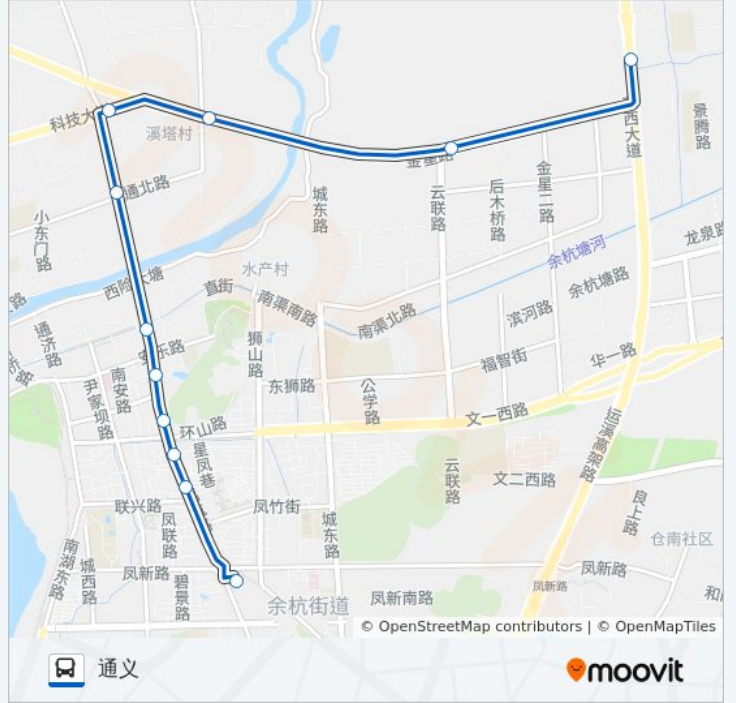

🚏 462区间

通义

[以网页模式查看](#)

公交462区间((通义))仅有一条行车路线。工作日的服务时间为：

(1) 通义: 06:00 - 18:00

使用Moovit找到公交462区间离你最近的站点，以及公交462区间下车车的到站时间。

方向: 通义

11 站

[查看时间表](#)

余杭汽车站
联兴路口
宝林路口
禹航路山西路口
禹航商场
禹航大桥南
禹航大桥北
溪塔村
玉塘湾
三花桥
通义

公交462区间的时间表

往通义方向的时间表

星期一	06:00 - 18:00
星期二	06:00 - 18:00
星期三	06:00 - 18:00
星期四	06:00 - 18:00
星期五	06:00 - 18:00
星期六	06:00 - 18:00
星期日	06:00 - 18:00

公交462区间的信息**方向:** 通义**站点数量:** 11**行车时间:** 17 分**途经站点:**

你可以在moovitapp.com下载公交462区间的PDF时间表和线路图。使用[Moovit应用程序](#)查询杭州的实时公交、列车时刻表以及公共交通出行指南。

[关于Moovit](#) · [MaaS解决方案](#) · [城市列表](#) · [Moovit社区](#)

© 2023 Moovit - 版权所有

查看实时到站时间