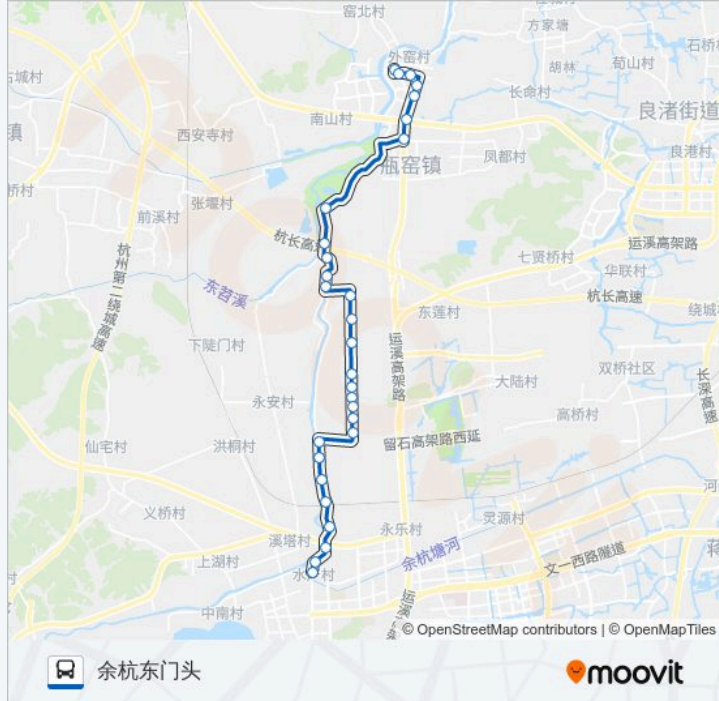

📍 463区间

余杭东门头

下载App

公交463区间((余杭东门头))共有2条行车路线。工作日的服务时间为：

(1) 余杭东门头: 07:20 - 16:50(2) 瓶窑南: 08:00 - 17:30

使用Moovit找到公交463区间离你最近的站点，以及公交463区间下车车的到站时间。

方向: 余杭东门头

29 站

[查看时间表](#)

瓶窑南站
瓶窑幼儿园
兴和苑
余杭区三院
凤城花苑
瓶窑公馆
瓶窑汽车站
柏树庙
金家埠
斤线潭
何家陡门
高池
小庙村
高岗
王家桥(余杭区)
钟村
龚家村
沙河头
刀茅弄
凌村营
严家畈

公交463区间的时间表

往余杭东门头方向的时间表

星期一	07:20 - 16:50
星期二	07:20 - 16:50
星期三	07:20 - 16:50
星期四	07:20 - 16:50
星期五	07:20 - 16:50
星期六	07:20 - 16:50
星期日	07:20 - 16:50

公交463区间的信息**方向:** 余杭东门头**站点数量:** 29**行车时间:** 38 分**途经站点:**

九莲池

沈家村(余杭区)

小涧

凌河池

长松园

乌龙涧

福临花园

邵家桥

方向: 瓶窑南

29 站

[查看时间表](#)

邵家桥

福临花园

乌龙涧

长松园