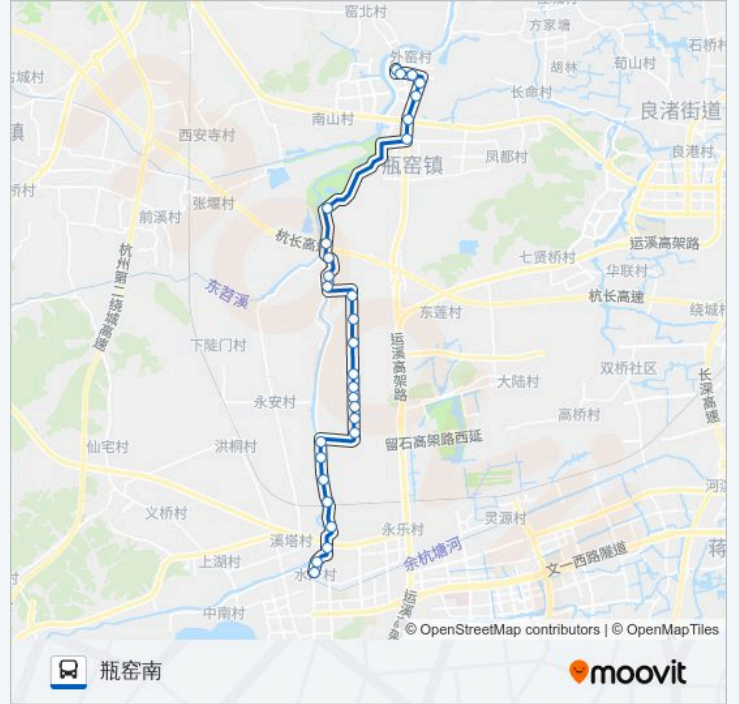

📍 463区间

余杭东门头

下载App

公交463区间((余杭东门头))共有2条行车路线。工作日的服务时间为：

(1) 余杭东门头: 07:20 - 16:50(2) 瓶窑南: 08:00 - 17:30

使用Moovit找到公交463区间离你最近的站点，以及公交463区间下车车的到站时间。

方向: 余杭东门头

29 站

公交463区间的信息**方向:** 余杭东门头**站点数量:** 29**行车时间:** 38 分**途经站点:**

九莲池

沈家村(余杭区)

小涧

凌河池

长松园

乌龙涧

福临花园

星期一	08:00 - 17:30
星期二	08:00 - 17:30
星期三	08:00 - 17:30
星期四	08:00 - 17:30
星期五	08:00 - 17:30
星期六	08:00 - 17:30
星期日	08:00 - 17:30

公交463区间的信息

方向: 瓶窑南

站点数量: 29

行车时间: 39 分

途经站点:

何家陡门

斤线潭

瓶窑南

你可以在moovitapp.com下载公交463区间的PDF时间表和线路图。使用Moovit应用程序查询杭州的实时公交、列车时刻表以及公共交通出行指南。

© 2024 Moovit - 保留所有权利