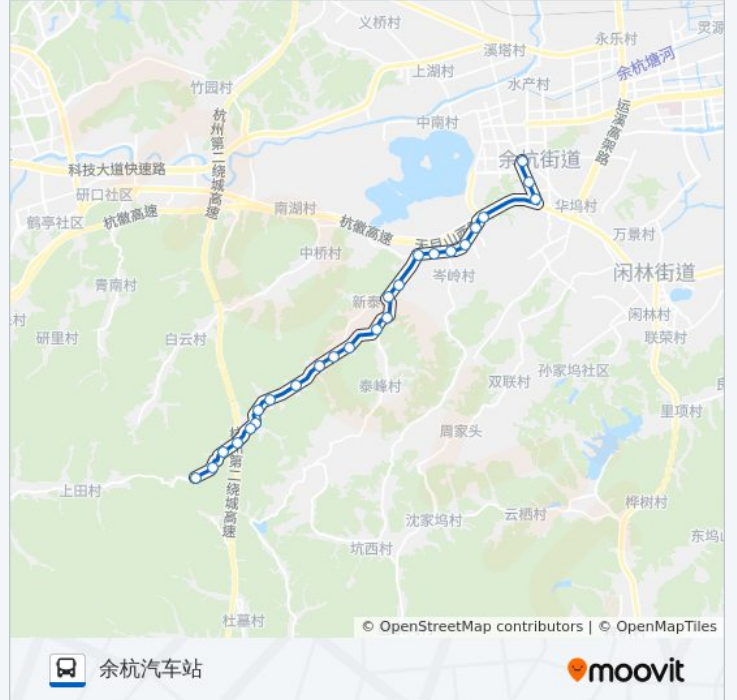

474A路

余杭汽车站

下载App

公交474A((余杭汽车站))共有2条行车路线。工作日的服务时间为：

(1) 余杭汽车站: 06:00 - 19:00(2) 黄家坎: 06:00 - 18:30

使用Moovit找到公交474A路离你最近的站点，以及公交474A路下车班的到站时间。

方向: 余杭汽车站

25站

[查看时间表](#)

黄家坎
丁家头
铜岭桥
沙坑里
路家头口
塘坞里
巴家桥(临时站)
欧东坞
车口畈
新武岭
岑家弄
东溪桥
桐和亭
陆家山
八角亭
杭州变电所
马坞口
中泰小学
中泰街道
中泰派出所
中泰公交站
凤凰岭

公交474A路的时间表

往余杭汽车站方向的时间表

星期一	06:00 - 19:00
星期二	06:00 - 19:00
星期三	06:00 - 19:00
星期四	06:00 - 19:00
星期五	06:00 - 19:00
星期六	06:00 - 19:00
星期日	06:00 - 19:00

公交474A路的信息**方向:** 余杭汽车站**站点数量:** 25**行车时间:** 39 分**途经站点:**

禹航路南口

总官塘

余杭汽车站

方向: 黄家坎

25 站

[查看时间表](#)

余杭汽车站

欧东坞

公交474A路的时间表

往黄家坎方向的时间表

星期一	06:00 - 18:30
星期二	06:00 - 18:30
星期三	06:00 - 18:30
星期四	06:00 - 18:30
星期五	06:00 - 18:30
星期六	06:00 - 18:30
星期日	06:00 - 18:30

公交474A路的信息

方向: 黄家坎

站点数量: 25

行车时间: 39 分