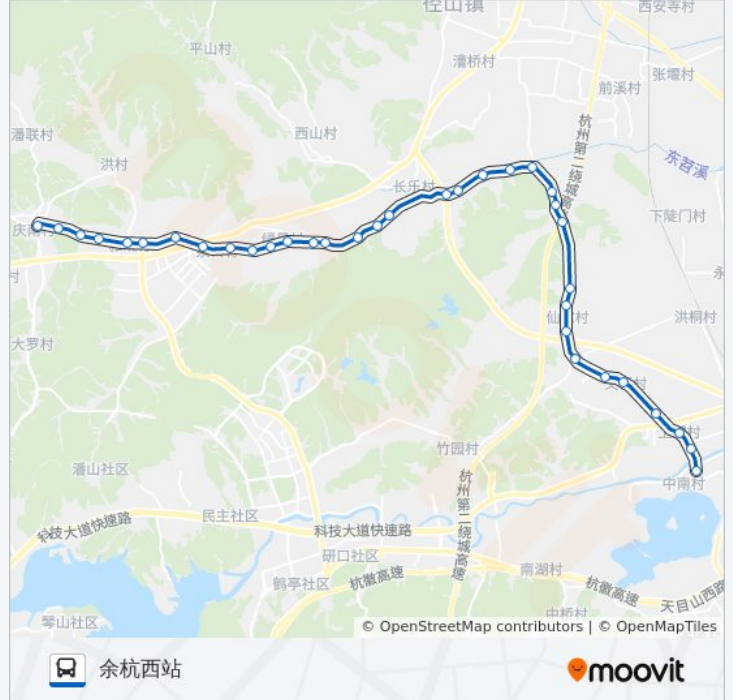

新凉亭(余杭区)

蔡家头

长乐桥南

大坞

长东

杨坞

麻车头

公交479B线的时间表

往余杭西站方向的时间表

星期一	06:00 - 17:30
星期二	06:00 - 17:30
星期三	06:00 - 17:30
星期四	06:00 - 17:30
星期五	06:00 - 17:30
星期六	06:00 - 17:30
星期日	06:00 - 17:30

公交479B线的信息

方向: 余杭西站

站点数量: 35

行车时间: 59 分

途经站点:

邵母桥
 官塘
 林坞口
 长岗农场
 仙宅村
 汪塘桥
 舟枕
 余杭义桥工业区
 余杭义桥村
 磨子山
 城北宝元
 德裕路口
 余杭西站

方向: 横畈

29 站
[查看时间表](#)

余杭
 德裕路口
 城北宝元
 磨子山
 余杭义桥村
 余杭义桥工业区
 舟枕
 汪塘桥南
 万石
 花林坞东
 东山组
 长乐桥南
 蔡家头
 新凉亭
 千口桥
 狄家山

公交479B线的时间表
 往横畈方向的时间表

星期一	06:30 - 18:00
星期二	06:30 - 18:00
星期三	06:30 - 18:00
星期四	06:30 - 18:00
星期五	06:30 - 18:00
星期六	06:30 - 18:00
星期日	06:30 - 18:00

公交479B线的信息

方向: 横畈
站点数量: 29
行车时间: 51 分
途经站点: