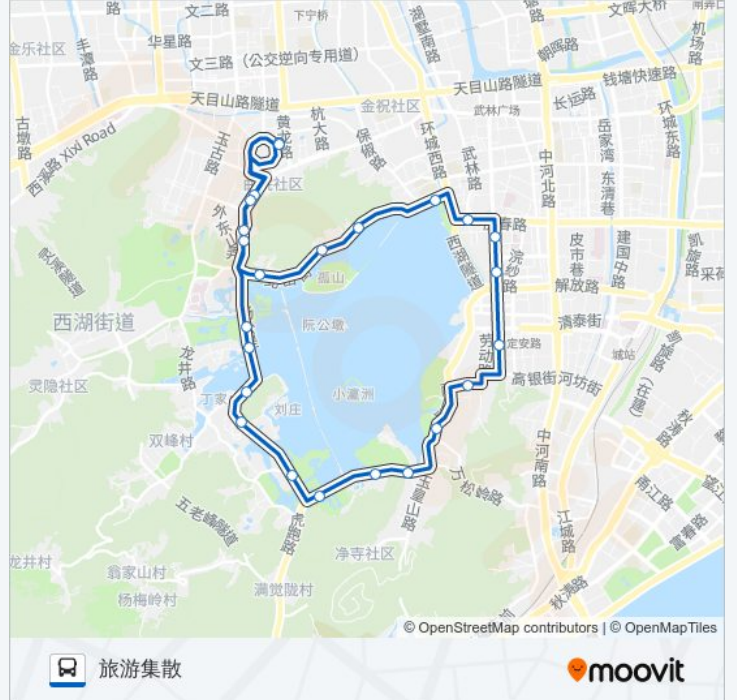

[查看时间表](#)

黄龙旅游集散中心

浙大附中

曙光公寓

杭州花圃

郭庄

丁家山景区

空军疗养院

浴鹄湾

苏堤

净寺

长桥

南山路万松岭路口

河坊街荷花池头

吴山广场

延安路湖滨

往旅游集散方向的时间表

星期一	08:00 - 18:30
星期二	08:00 - 18:30
星期三	08:00 - 18:30
星期四	08:00 - 18:30
星期五	08:00 - 18:30
星期六	08:00 - 18:30
星期日	08:00 - 18:30

公交52路环线的信息

方向: 旅游集散

站点数量: 24

行车时间: 43 分

途经站点:

浙大附中

黄龙旅游集散中心

你可以在moovitapp.com下载公交52路环线的PDF时间表和线路图。使用[Moovit应用程序](#)查询杭州的实时公交、列车时刻表以及公共交通出行指南。

[关于Moovit](#) · [MaaS解决方案](#) · [城市列表](#) · [Moovit社区](#)

© 2024 Moovit - 保留所有权利

查看实时到站时间