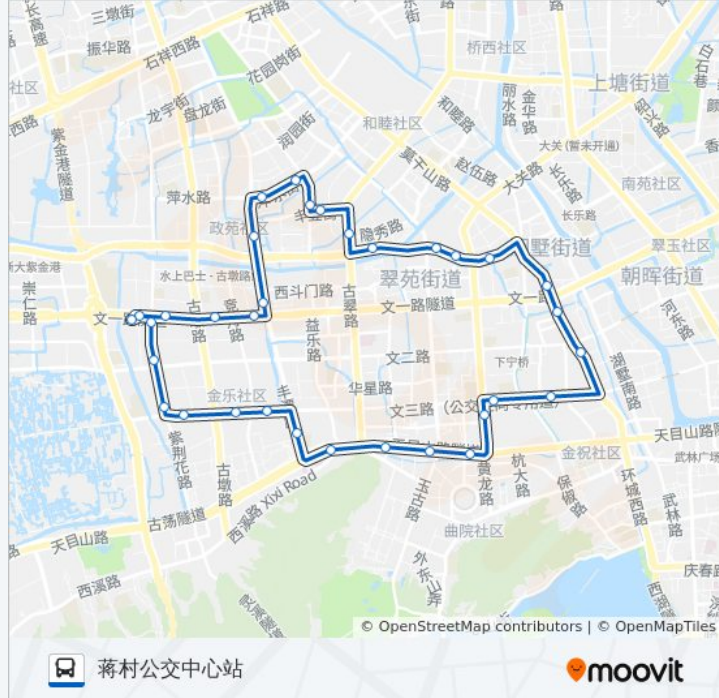

54路外环

蒋村公交中心站

以网页模式查看

公交54外环((蒋村公交中心站))仅有一条行车路线。工作日的服务时间为：

(1) 蒋村公交中心站: 06:30 - 21:30

使用Moovit找到公交54路外环离你最近的站点，以及公交54路外环下车车的到站时间。

方向: 蒋村公交中心站

33 站

公交54路外环的信息

方向: 蒋村公交中心站

站点数量: 33

行车时间: 47 分

途经站点:

文化商城

丰登街东

阮家桥

萍水街拱苑路口

萍水街丰潭路口

政苑小区

丰潭路西斗门路口

雅仕苑

骆家庄(Brt)

蒋村商住区

蒋村公交中心站

你可以在moovitapp.com下载公交54路外环的PDF时间表和线路图。使用[Moovit应用程序](#)查询杭州的实时公交、列车时刻表以及公共交通出行指南。

[关于Moovit](#) · [MaaS解决方案](#) · [城市列表](#) · [Moovit社区](#)

© 2023 Moovit - 版权所有

查看实时到站时间