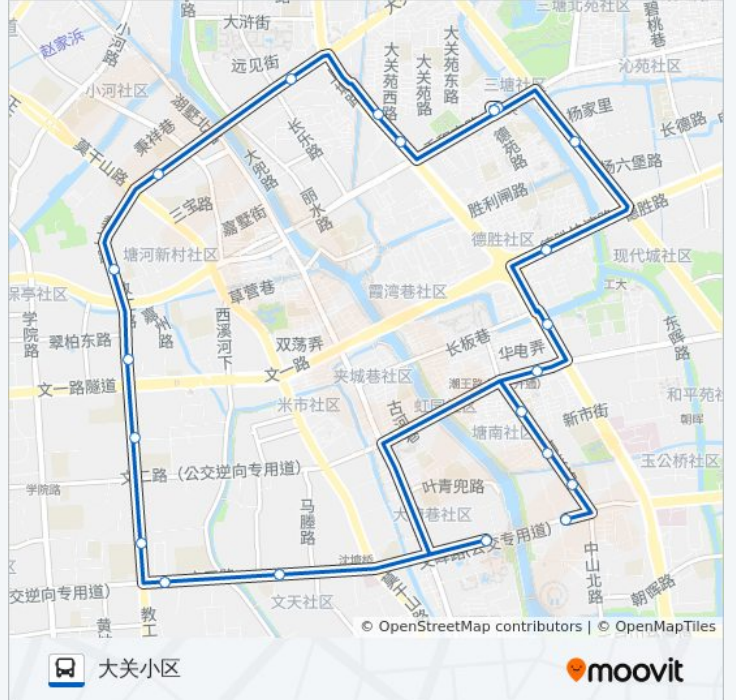

58路外环

大关小区

[以网页模式查看](#)

公交58外环((大关小区))仅有一条行车路线。工作日的服务时间为：

(1) 大关小区: 05:30 - 20:54

使用Moovit找到公交58路外环离你最近的站点，以及公交58路外环下车车的到站时间。

方向: 大关小区

21 站

[查看时间表](#)

大关小区
上塘路香积寺路口
大关西六苑
长乐路
大关桥西
教工路塘河路口
保亭巷
浙江工商大学
花园新村
上宁桥
文三路马滕路口
大塘新村
市交警支队
朝晖一区
朝晖三区
朝晖五区
朝晖八区南
石灰坝
德胜新村南
杨六村
大关小区

公交58路外环的时间表

往大关小区方向的时间表

星期一	05:30 - 20:54
星期二	05:30 - 20:54
星期三	05:30 - 20:54
星期四	05:30 - 20:54
星期五	05:30 - 20:54
星期六	05:30 - 20:54
星期日	05:30 - 20:54

公交58路外环的信息

方向: 大关小区

站点数量: 21

行车时间: 29 分

途经站点:

你可以在moovitapp.com下载公交58路外环的PDF时间表和线路图。使用[Moovit应用程序](#)查询杭州的实时公交、列车时刻表以及公共交通出行指南。

[关于Moovit](#) · [MaaS解决方案](#) · [城市列表](#) · [Moovit社区](#)

© 2023 Moovit - 版权所有

查看实时到站时间