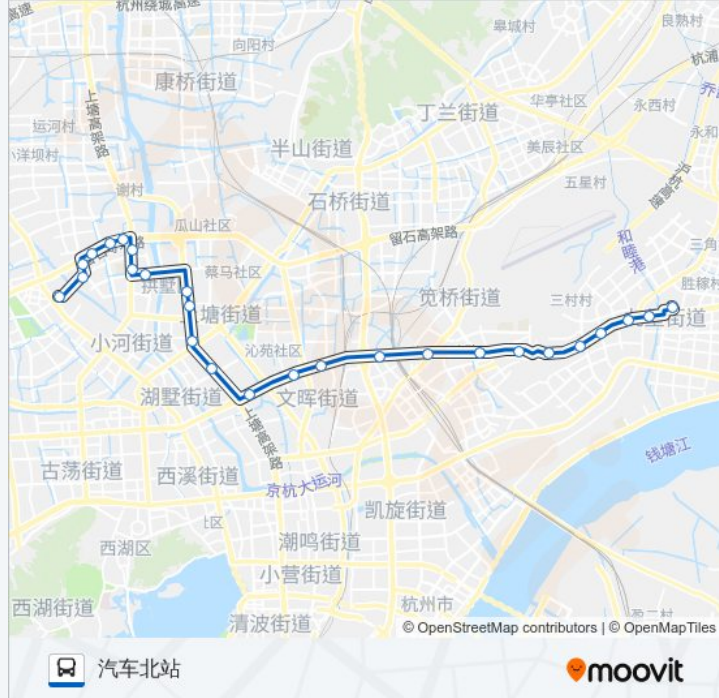

### 公交69路区间的时间表

往汽车北站方向的时间表

星期一	05:30 - 17:00
星期二	05:30 - 17:00
星期三	05:30 - 17:00
星期四	05:30 - 17:00
星期五	05:30 - 17:00
星期六	05:30 - 17:00
星期日	05:30 - 17:00

### 公交69路区间的信息

方向: 汽车北站

站点数量: 26

行车时间: 44 分

途经站点:

水宫桥

张家浜

总管堂村

郭家库村

朱家村

杭行路石祥路口

汽车城汽配市场

汽车北站

你可以在moovitapp.com下载公交69路区间的PDF时间表和线路图。使用Moovit应用程序查询杭州的实时公交、列车时刻表以及公共交通出行指南。

© 2024 Moovit - 保留所有权利