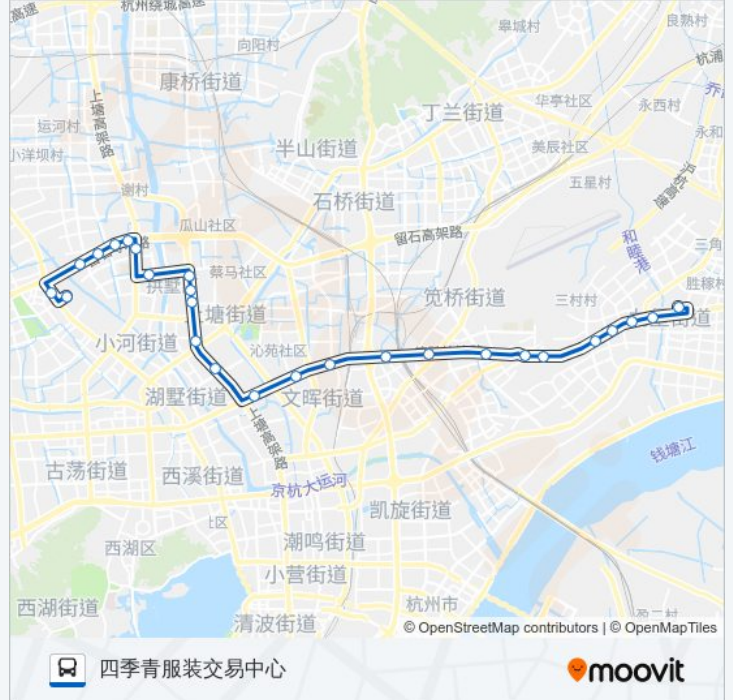

## 公交69路区间的时间表

往四季青服装交易中心方向的时间表

星期一	06:30 - 16:00
星期二	06:30 - 16:00
星期三	06:30 - 16:00
星期四	06:30 - 16:00
星期五	06:30 - 16:00
星期六	06:30 - 16:00
星期日	06:30 - 16:00

## 公交69路区间的信息

方向: 四季青服装交易中心

站点数量: 26

行车时间: 41 分

途经站点:

德胜东路九环路口

蚕桑社区

德胜东路杭海路口

### 方向: 汽车北站

26 站

[查看时间表](#)

四季青服装交易中心

德胜东路杭海路口

蚕桑社区

德胜东路九环路口

红五月社区