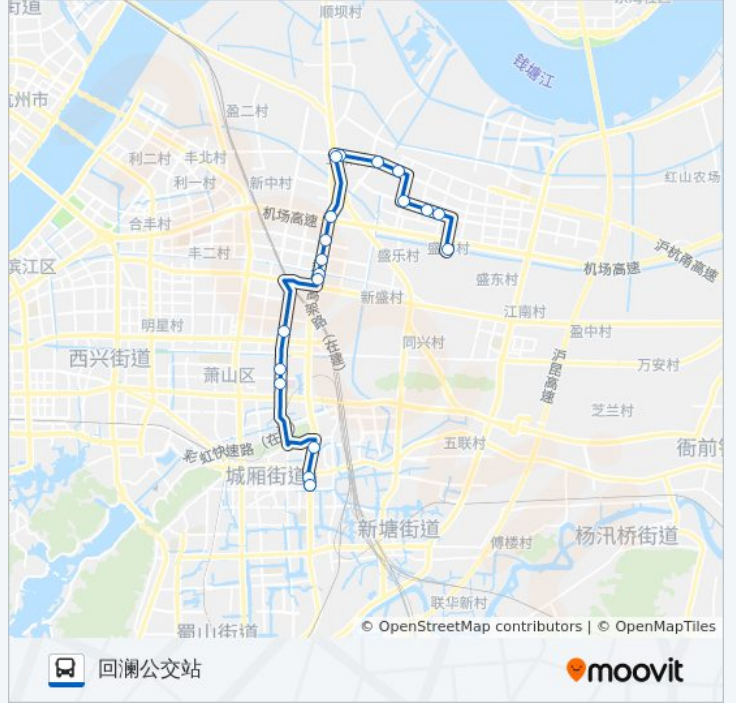

📍 708支线

回澜公交站

下载App

公交708支((回澜公交站))共有2条行车路线。工作日的服务时间为：

(1) 回澜公交站: 07:15 - 18:00(2) 盛中村: 06:30 - 18:00

使用Moovit找到公交708支线离你最近的站点，以及公交708支线下班车的到站时间。

方向: 回澜公交站

19站

[查看时间表](#)

盛中村
鸿兴路高新七路口
鸿兴路高新六路口
鸿兴路高新五路口
钱江农场
恒星集团
二桥村
鸿达路口
和泰机电
陆路口岸
振宁路口
开发区国税局(萧山区)
开发区国税局
开发区医院
萧山区人武部
萧山医院
区总工会
天虹百货
人民路口

公交708支线的时间表

往回澜公交站方向的时间表

星期一	07:15 - 18:00
星期二	07:15 - 18:00
星期三	07:15 - 18:00
星期四	07:15 - 18:00
星期五	07:15 - 18:00
星期六	07:15 - 18:00
星期日	07:15 - 18:00

公交708支线的信息

方向: 回澜公交站

站点数量: 19

行车时间: 35分

途经站点:

方向: 盛中村

18 站

[查看时间表](#)

公交708支线的信息

方向: 盛中村

站点数量: 18

行车时间: 35 分

途经站点:

你可以在moovitapp.com下载公交708支线的PDF时间表和线路图。使用[Moovit应用程序](#)查询杭州的实时公交、列车时刻表以及公共交通出行指南。

[关于Moovit](#) · [MaaS解决方案](#) · [城市列表](#) · [Moovit社区](#)

© 2024 Moovit - 保留所有权利