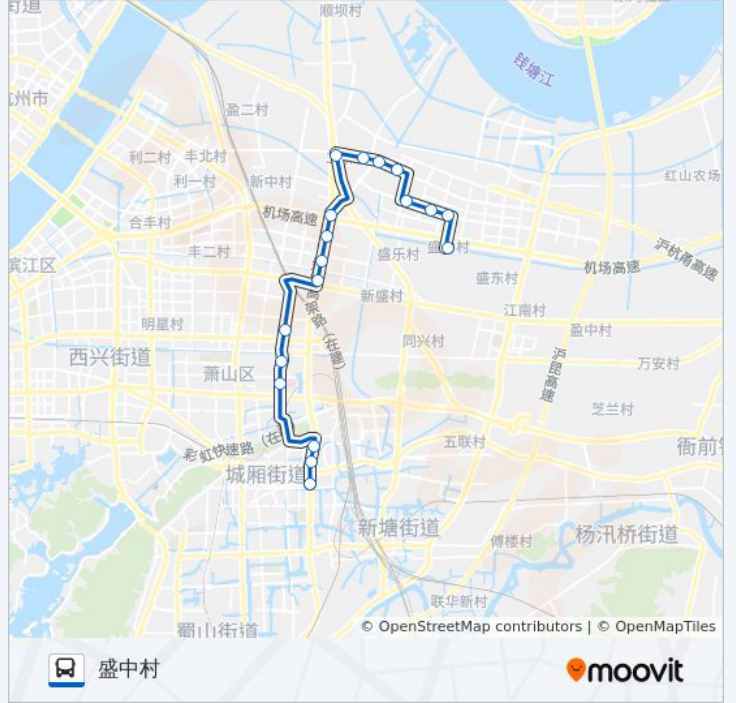

公交708支线的信息

方向: 回澜公交站

站点数量: 19

行车时间: 35分

途经站点:

方向: 盛中村

18 站

[查看时间表](#)

- 人民路口
- 临时站
- 区总工会
- 萧山医院
- 萧山区人武部
- 开发区医院
- 开发区国税局
- 振宁路口
- 陆路口岸
- 和泰机电
- 鸿达路口
- 二桥村
- 恒星集团
- 钱江农场
- 鸿兴路高新五路口
- 鸿兴路高新六路口
- 鸿兴路高新七路口
- 盛中村

公交708支线的时间表
往盛中村方向的时间表

星期一	06:30 - 18:00
星期二	06:30 - 18:00
星期三	06:30 - 18:00
星期四	06:30 - 18:00
星期五	06:30 - 18:00
星期六	06:30 - 18:00
星期日	06:30 - 18:00

公交708支线的信息

方向: 盛中村

站点数量: 18

行车时间: 35 分

途经站点:

你可以在moovitapp.com下载公交708支线的PDF时间表和线路图。使用[Moovit应用程序](#)查询杭州的实时公交、列车时刻表以及公共交通出行指南。

[关于Moovit](#) · [MaaS解决方案](#) · [城市列表](#) · [Moovit社区](#)

© 2024 Moovit - 保留所有权利

查看实时到站时间