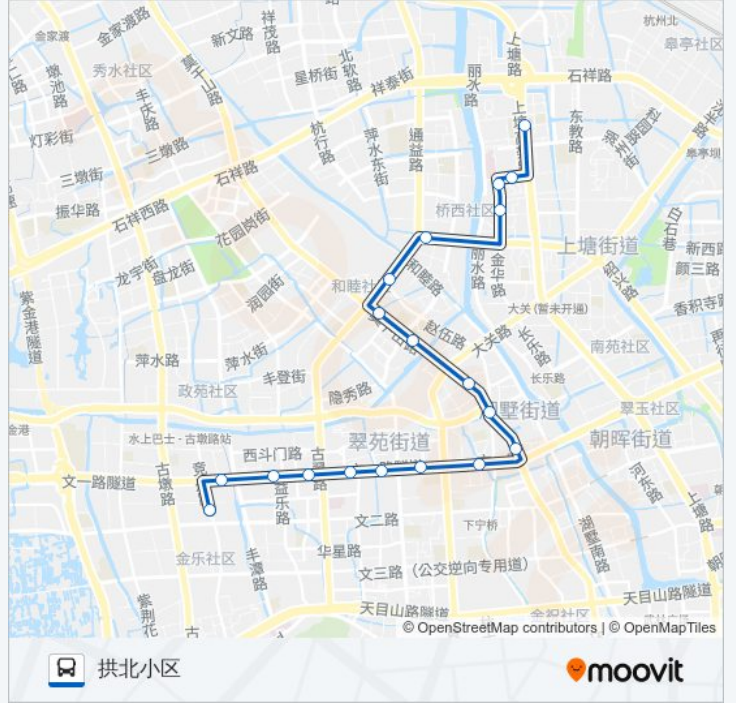

[查看时间表](#)

金成花园
雅仕苑
益乐新村
文一西路毛家桥路口
宋江村
翠苑一区
文一路学院路口
白荡海
打索桥
余杭塘上
董家新村
北大桥
莫干山路登云路口
和睦新村东
登云路小河路口
运河广场
拱宸桥
温州路上塘路口
拱北小区

公交70路区间的时间表

往拱北小区方向的时间表

星期一	21:00 - 21:40
星期二	21:00 - 21:40
星期三	21:00 - 21:40
星期四	21:00 - 21:40
星期五	21:00 - 21:40
星期六	21:00 - 21:40
星期日	21:00 - 21:40

公交70路区间的信息

方向: 拱北小区

站点数量: 19

行车时间: 23 分

途经站点:

方向: 紫名巷

19 站

[查看时间表](#)

- 拱北小区
- 拱宸桥东
- 上塘路舟山路路口
- 登云路新昌路口
- 登云路小河路口
- 和睦新村东
- 莫干山路登云路口
- 北大桥
- 董家新村
- 余杭塘上
- 打索桥
- 白荡海
- 文一路学院路口
- 翠苑一区
- 宋江村
- 文一西路东口
- 益乐新村
- 雅仕苑

公交70路区间的时间表

往紫名巷方向的时间表

星期一	20:00 - 21:00
星期二	20:00 - 21:00
星期三	20:00 - 21:00
星期四	20:00 - 21:00
星期五	20:00 - 21:00
星期六	20:00 - 21:00
星期日	20:00 - 21:00

公交70路区间的信息

方向: 紫名巷

站点数量: 19

行车时间: 25 分

途经站点:

你可以在moovitapp.com下载公交70路区间的PDF时间表和线路图。使用[Moovit应用程序](#)查询杭州的实时公交、列车时刻表以及公共交通出行指南。

[关于Moovit](#) · [MaaS解决方案](#) · [城市列表](#) · [Moovit社区](#)

© 2024 Moovit - 保留所有权利