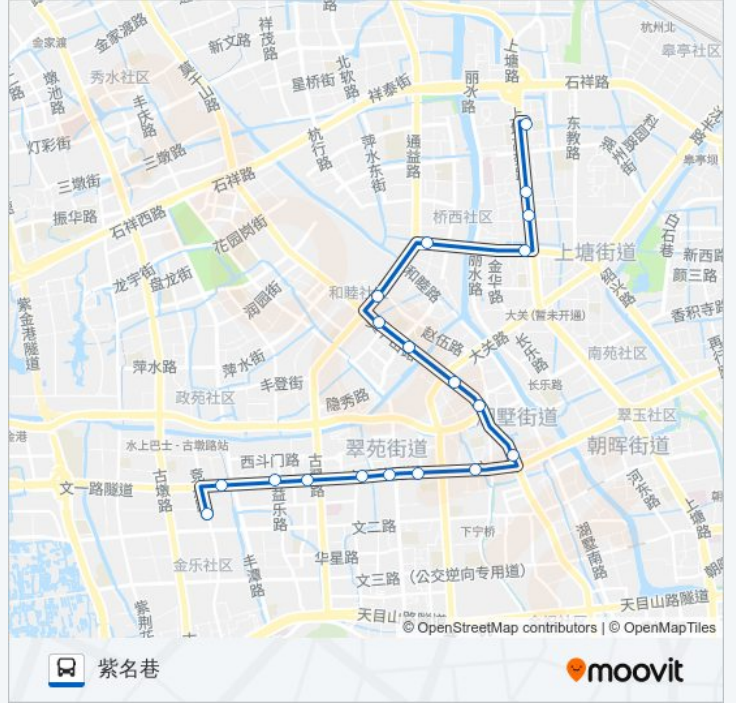

70路区间

拱北小区

下载App

公交70区间((拱北小区))共有2条行车路线。工作日的服务时间为：

(1) 拱北小区: 21:00 - 21:40(2) 紫名巷: 20:00 - 21:00

使用Moovit找到公交70路区间离你最近的站点，以及公交70路区间下车车的到站时间。

方向: 拱北小区

19站

公交70路区间的信息

方向: 拱北小区

站点数量: 19

行车时间: 23 分

途经站点:

方向: 紫名巷

19 站

[查看时间表](#)

- 拱北小区
- 拱宸桥东
- 上塘路舟山路路口
- 登云路新昌路口
- 登云路小河路口
- 和睦新村东
- 莫干山路登云路口
- 北大桥
- 董家新村
- 余杭塘上
- 打索桥
- 白荡海
- 文一路学院路口
- 翠苑一区
- 宋江村
- 文一西路东口
- 益乐新村
- 雅仕苑

公交70路区间的时间表

往紫名巷方向的时间表

星期一	20:00 - 21:00
星期二	20:00 - 21:00
星期三	20:00 - 21:00
星期四	20:00 - 21:00
星期五	20:00 - 21:00
星期六	20:00 - 21:00
星期日	20:00 - 21:00

公交70路区间的信息

方向: 紫名巷

站点数量: 19

行车时间: 25 分

途经站点:

你可以在moovitapp.com下载公交70路区间的PDF时间表和线路图。使用[Moovit应用程序](#)查询杭州的实时公交、列车时刻表以及公共交通出行指南。

[关于Moovit](#) · [MaaS解决方案](#) · [城市列表](#) · [Moovit社区](#)

© 2024 Moovit - 保留所有权利