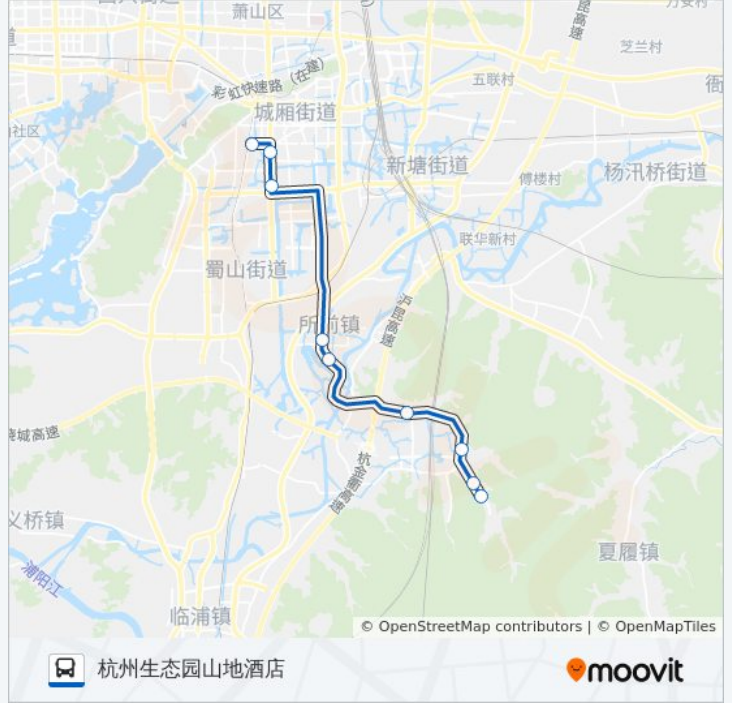

🚏 730区间

小南门公交站

下载App

公交730区间((小南门公交站))共有2条行车路线。工作日的服务时间为：

(1) 小南门公交站: 07:00 - 18:00(2) 杭州生态园山地酒店: 06:00 - 17:00

使用Moovit找到公交730区间离你最近的站点，以及公交730区间下车车的到站时间。

方向: 小南门公交站

9 站

[查看时间表](#)

杭州生态园山地酒店

杭州生态园入口

东山夏

夏山埭

所前初中

所前镇政府

潘水南苑

萧山体育馆

小南门公交站

公交730区间的时间表

往小南门公交站方向的时间表

星期一	07:00 - 18:00
星期二	07:00 - 18:00
星期三	07:00 - 18:00
星期四	07:00 - 18:00
星期五	07:00 - 18:00
星期六	07:00 - 18:00
星期日	07:00 - 18:00

公交730区间的信息

方向: 小南门公交站

站点数量: 9

行车时间: 19 分

途经站点:

你可以在moovitapp.com下载公交730区间的PDF时间表和线路图。使用 [Moovit应用程序](#) 查询杭州的实时公交、列车时刻表以及公共交通出行指南。

[关于Moovit](#) · [MaaS解决方案](#) · [城市列表](#) · [Moovit社区](#)

© 2024 Moovit - 保留所有权利