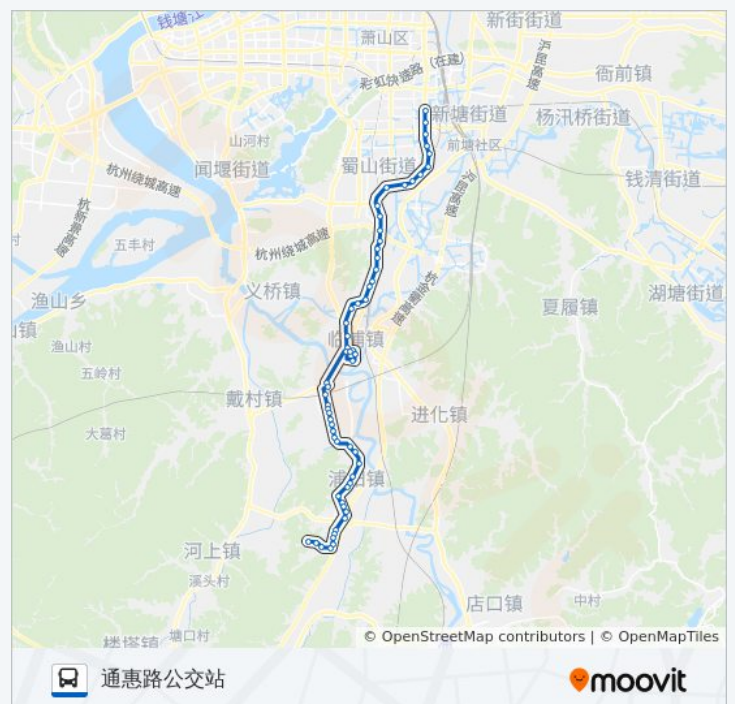

往尖湖方向的时间表

星期一	07:08 - 17:08
星期二	07:08 - 17:08
星期三	07:08 - 17:08
星期四	07:08 - 17:08
星期五	07:08 - 17:08
星期六	07:08 - 17:08
星期日	07:08 - 17:08

公交741尖湖的信息

方向: 尖湖

站点数量: 60

行车时间: 81 分

途经站点:

柏山陈
临浦电厂
前孔
南方大厦
临浦体育馆
萧山第三职高
萧山三院
临浦公交站
三弘集团
浦南卫生院
桥里
浦南小学
塘头钟
钟家坦
后倪
下甫王
横山傅
田头庄
梅里
桃北新村北
桃北新村南
桃北新村南
浦二路口
浦阳迎宾路口
浦阳迎宾路口
茗坞村岔口
新谊村
萧山服务区
新河口村
十三房童家山
山前许
桃源公交站
树篷王

闸上
洋湖东
洋湖村
后湖
尖湖

方向: 通惠路公交站

60 站
[查看时间表](#)

尖湖
后湖
洋湖村
洋湖东
闸上
树篷王
桃源公交站
山前许
十三房童家山
新河口村
萧山服务区
新谊村(原低坞朱)
茗坞村岔口
八甲山
浦阳迎宾路口
浦二路口
横塘倪
桃北新村南
桃北新村北
梅里
田头庄
横山傅
下甫王
后倪

公交741尖湖的时间表

往通惠路公交站方向的时间表

星期一	07:10 - 18:00
星期二	07:10 - 18:00
星期三	07:10 - 18:00
星期四	07:10 - 18:00
星期五	07:10 - 18:00
星期六	07:10 - 18:00
星期日	07:10 - 18:00

公交741尖湖的信息

方向: 通惠路公交站
站点数量: 60
行车时间: 85 分
途经站点:

钟家坦

塘头钟

浦南小学

桥里

浦南卫生院

三弘集团

临浦公交站

萧山三院

萧山第三职高

临浦体育馆

临浦派出所

前孔

临浦电厂

柏山陈