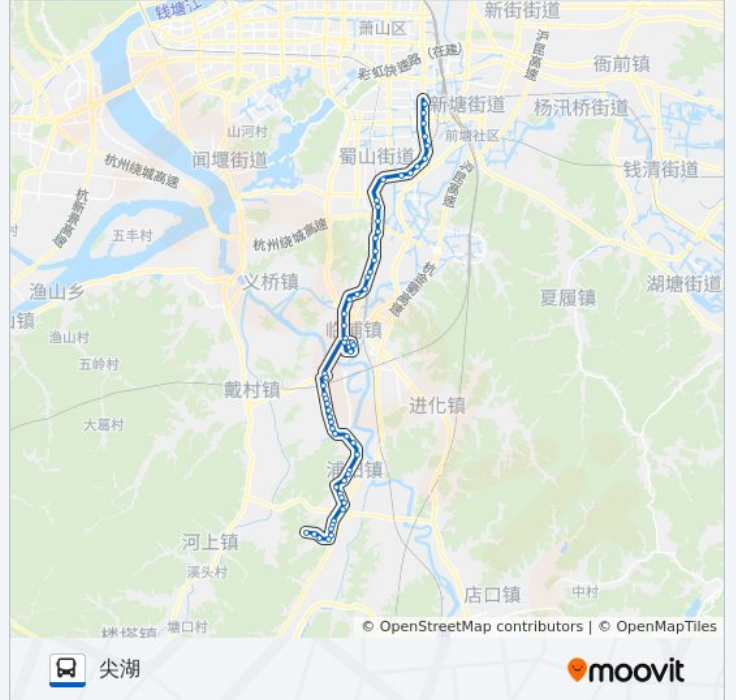

往尖湖方向的时间表

星期一	07:08 - 17:08
星期二	07:08 - 17:08
星期三	07:08 - 17:08
星期四	07:08 - 17:08
星期五	07:08 - 17:08
星期六	07:08 - 17:08
星期日	07:08 - 17:08

公交741尖湖的信息

方向: 尖湖

站点数量: 60

行车时间: 81 分

途经站点:

柏山陈
临浦电厂
前孔
南方大厦
临浦体育馆
萧山第三职高
萧山三院
临浦公交站
三弘集团
浦南卫生院
桥里
浦南小学
塘头钟
钟家坦
后倪
下甫王
横山傅
田头庄
梅里
桃北新村北
桃北新村南
桃北新村南
浦二路口
浦阳迎宾路口
浦阳迎宾路口
茗坞村岔口
新谊村
萧山服务区
新河口村
十三房童家山
山前许
桃源公交站
树篷王

闸上
洋湖东
洋湖村
后湖
尖湖

方向: 通惠路公交站

60 站
[查看时间表](#)

尖湖
后湖
洋湖村
洋湖东
闸上
树篷王
桃源公交站
山前许
十三房童家山
新河口村
萧山服务区
新谊村(原低坞朱)
茗坞村岔口
八甲山
浦阳迎宾路口
浦二路口
横塘倪
桃北新村南
桃北新村北
梅里
田头庄
横山傅
下甫王
后倪

公交741尖湖的时间表

往通惠路公交站方向的时间表

星期一	07:10 - 18:00
星期二	07:10 - 18:00
星期三	07:10 - 18:00
星期四	07:10 - 18:00
星期五	07:10 - 18:00
星期六	07:10 - 18:00
星期日	07:10 - 18:00

公交741尖湖的信息

方向: 通惠路公交站
站点数量: 60
行车时间: 85 分
途经站点:

钟家坦

塘头钟

浦南小学

桥里

浦南卫生院

三弘集团

临浦公交站

萧山三院

萧山第三职高

临浦体育馆

临浦派出所

前孔

临浦电厂

柏山陈