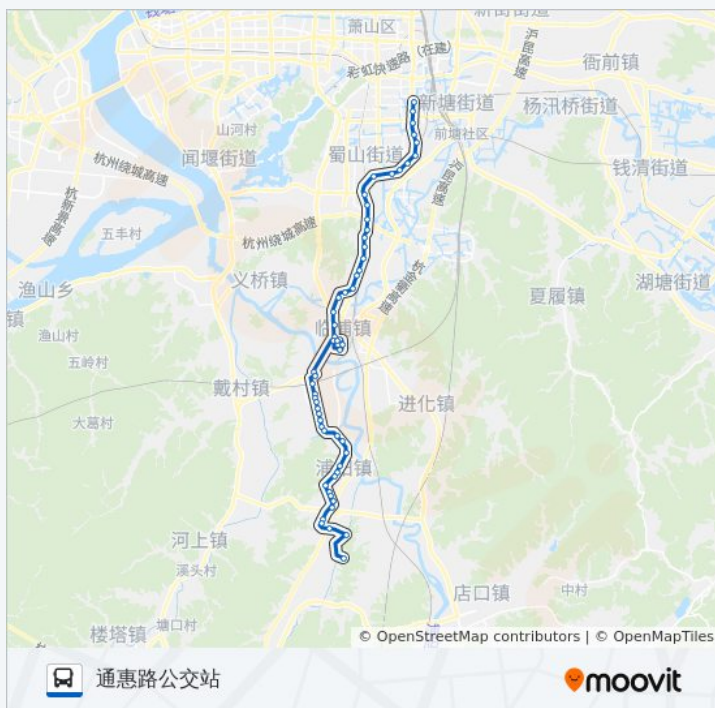

### 公交741舜湖的时间表

往通惠路公交站方向的时间表

星期一	06:30 - 17:30
星期二	06:30 - 17:30
星期三	06:30 - 17:30
星期四	06:30 - 17:30
星期五	06:30 - 17:30
星期六	06:30 - 17:30
星期日	06:30 - 17:30

### 公交741舜湖的信息

方向: 通惠路公交站

站点数量: 57

行车时间: 82 分

途经站点:

临浦公交站

萧山三院

第三职高