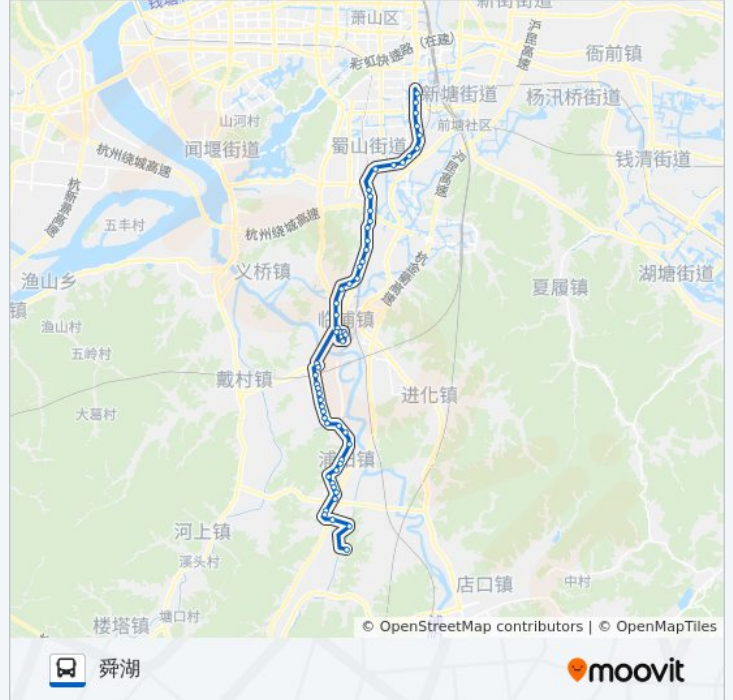

往舜湖方向的时间表

星期一	07:08 - 17:08
星期二	07:08 - 17:08
星期三	07:08 - 17:08
星期四	07:08 - 17:08
星期五	07:08 - 17:08
星期六	07:08 - 17:08
星期日	07:08 - 17:08

公交741舜湖的信息

方向: 舜湖

站点数量: 57

行车时间: 81 分

途经站点:

柏山陈  
临浦电厂  
前孔  
南方大厦  
临浦体育馆  
萧山第三职高  
萧山三院  
临浦公交站  
三弘集团  
浦南卫生院  
桥里  
浦南小学  
塘头钟  
钟家坦  
后倪  
下甫王  
横山傅  
田头庄  
梅里  
桃北新村北  
桃北新村南  
桃北新村南  
浦二路口  
浦阳迎宾路口  
浦阳迎宾路口  
茗坞村岔口  
新谊村  
萧山服务区  
新河口村  
十三房童家山  
山前许  
桃源公交站  
老包洪线路口

### 方向: 通惠路公交站

57 站

[查看时间表](#)

舜湖

陶家桥

老包洪线路口

桃源公交站

山前许