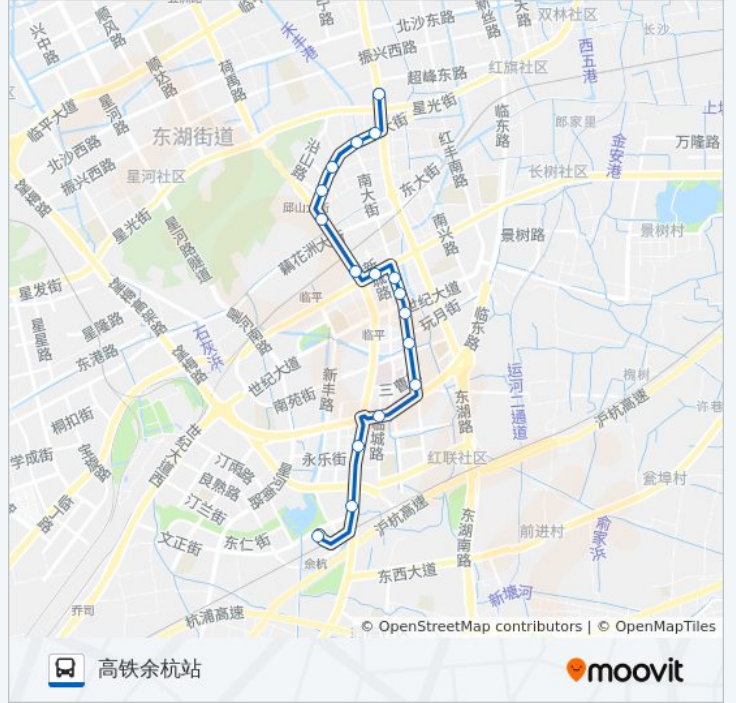

🚏 761区间

临平北站

下载App

公交761区间((临平北站))共有2条行车路线。工作日的服务时间为：

(1) 临平北站: 06:30 - 22:30(2) 高铁余杭站: 06:30 - 21:50

使用Moovit找到公交761区间离你最近的站点，以及公交761区间下车车的到站时间。

方向: 临平北站

20 站

[查看时间表](#)

高铁余杭站
火车浜
西梅村
临东路迎宾路口
南大街临东路口
南大街南苑街口
余杭区市民之家
贝利集团
余杭区建设大厦
苑中园
余杭大厦
藕花苑
南大街藕花洲大街口
中都广场
临平影城
朝阳新苑
余杭区交通大厦
曙光嘉园
丝织弄口
临平北站

公交761区间的时间表

往临平北站方向的时间表

星期一	06:30 - 22:30
星期二	06:30 - 22:30
星期三	06:30 - 22:30
星期四	06:30 - 22:30
星期五	06:30 - 22:30
星期六	06:30 - 22:30
星期日	06:30 - 22:30

公交761区间的信息**方向:** 临平北站**站点数量:** 20**行车时间:** 22 分**途经站点:**

方向: 高铁余杭站

17 站

[查看时间表](#)

- 临平北站
- 余杭区国税局
- 余杭区交通大厦
- 邱山小区
- 邱山大街景星观路口
- 武林厂
- 余杭大厦
- 苑中园
- 建设大厦
- 贝利集团
- 余杭区市民之家
- 南大街南苑街口
- 南大街临东路口
- 临东路迎宾路口
- 西梅村
- 火车浜
- 高铁余杭站

公交761区间的时间表

往高铁余杭站方向的时间表

星期一	06:30 - 21:50
星期二	06:30 - 21:50
星期三	06:30 - 21:50
星期四	06:30 - 21:50
星期五	06:30 - 21:50
星期六	06:30 - 21:50
星期日	06:30 - 21:50

公交761区间的信息

方向: 高铁余杭站

站点数量: 17

行车时间: 22 分

途经站点: