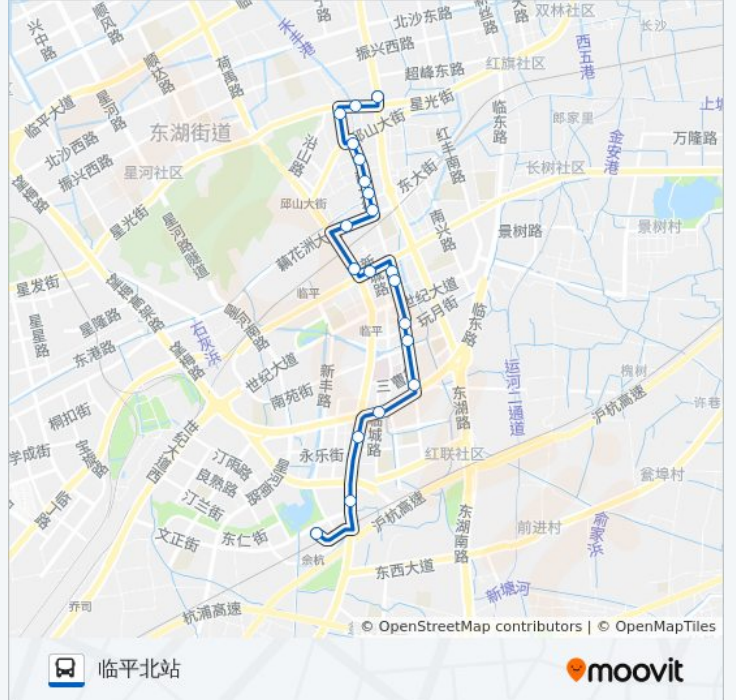

🚏 761区间

临平北站

下载App

公交761区间((临平北站))共有2条行车路线。工作日的服务时间为：

(1) 临平北站: 06:30 - 22:30(2) 高铁余杭站: 06:30 - 21:50

使用Moovit找到公交761区间离你最近的站点，以及公交761区间下车车的到站时间。

方向: 临平北站

20 站

[查看时间表](#)

高铁余杭站
火车浜
西梅村
临东路迎宾路口
南大街临东路口
南大街南苑街口
余杭区市民之家
贝利集团
余杭区建设大厦
苑中园
余杭大厦
藕花苑
南大街藕花洲大街口
中都广场
临平影城
朝阳新苑
余杭区交通大厦
曙光嘉园
丝织弄口
临平北站

公交761区间的时间表

往临平北站方向的时间表

星期一	06:30 - 22:30
星期二	06:30 - 22:30
星期三	06:30 - 22:30
星期四	06:30 - 22:30
星期五	06:30 - 22:30
星期六	06:30 - 22:30
星期日	06:30 - 22:30

公交761区间的信息**方向:** 临平北站**站点数量:** 20**行车时间:** 22 分**途经站点:**

方向: 高铁余杭站

17 站

[查看时间表](#)

- 临平北站
- 余杭区国税局
- 余杭区交通大厦
- 邱山小区
- 邱山大街景星观路口
- 武林厂
- 余杭大厦
- 苑中园
- 建设大厦
- 贝利集团
- 余杭区市民之家
- 南大街南苑街口
- 南大街临东路口
- 临东路迎宾路口
- 西梅村
- 火车浜
- 高铁余杭站

公交761区间的时间表

往高铁余杭站方向的时间表

星期一	06:30 - 21:50
星期二	06:30 - 21:50
星期三	06:30 - 21:50
星期四	06:30 - 21:50
星期五	06:30 - 21:50
星期六	06:30 - 21:50
星期日	06:30 - 21:50

公交761区间的信息

方向: 高铁余杭站

站点数量: 17

行车时间: 22 分

途经站点: