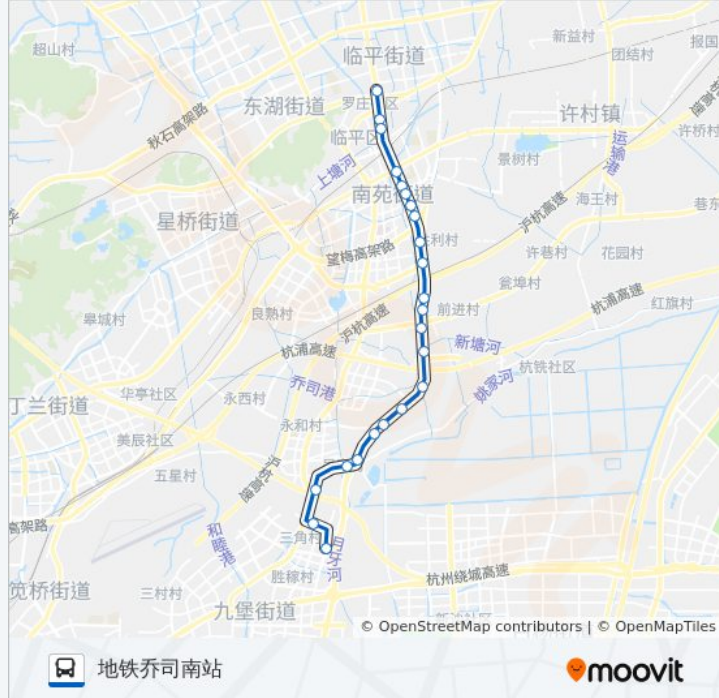

🚌 770A路

临平北站

下载App

公交770A(临平北站)共有2条行车路线。工作日的服务时间为：

(1) 临平北站: 06:50 - 23:20(2) 地铁乔司南站: 06:00 - 22:30

使用Moovit找到公交770A路离你最近的站点，以及公交770A路下车车的到站时间。

方向: 临平北站

24 站

方向: 地铁乔司南站

23 站

[查看时间表](#)

临平北站

临平宾馆

朝阳东路口

体育馆

临平职高

公交770A路的信息

方向: 地铁乔司南站

站点数量: 23

行车时间: 36 分

途经站点:

东湖南路杭海路口
外乔司东
十二堡
石塘东路杭海路口
地铁乔司南站

你可以在moovitapp.com下载公交770A路的PDF时间表和线路图。使用 [Moovit应用程序](#) 查询杭州的实时公交、列车时刻表以及公共交通出行指南。

[关于Moovit](#) · [MaaS解决方案](#) · [城市列表](#) · [Moovit社区](#)

© 2024 Moovit - 保留所有权利

查看实时到站时间