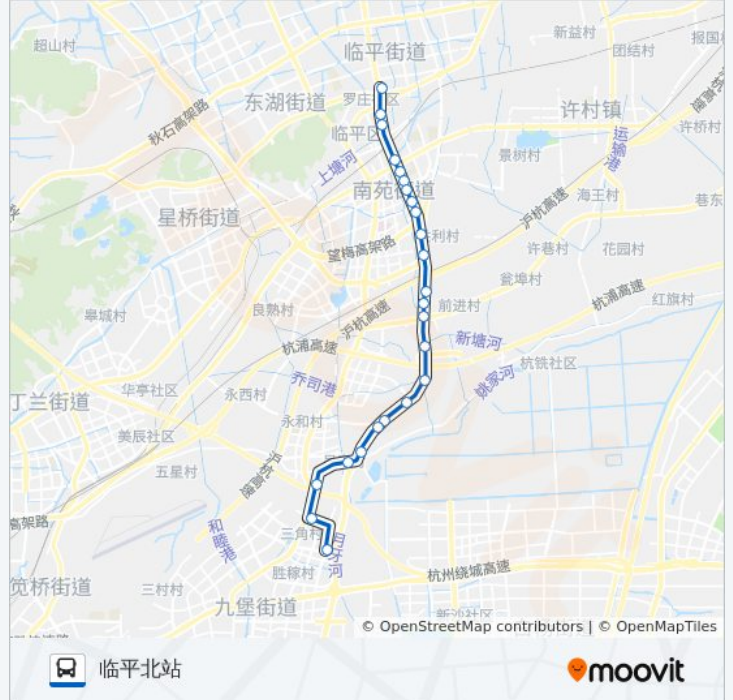

🚌 770A路

临平北站

下载App

公交770A(临平北站)共有2条行车路线。工作日的服务时间为：

(1) 临平北站: 06:50 - 23:20(2) 地铁乔司南站: 06:00 - 22:30

使用Moovit找到公交770A路离你最近的站点，以及公交770A路下车车的到站时间。

方向: 临平北站

24 站

[查看时间表](#)

- 地铁乔司南站
- 石塘东路杭海路口
- 十二堡
- 外乔司东
- 东湖南路杭海路口
- 三官堂
- 万常社区
- 小桥头
- 王家堂
- 小星桥
- 东湖南路东西大道口
- 红联六组
- 高铁立交南
- 高铁立交北
- 闵介桥
- 东湖南路临东路口
- 东湖南路南苑街口
- 保元泽第
- 临平职高
- 余杭区体育馆
- 人民广场东
- 朝阳东路口

公交770A路的时间表

往临平北站方向的时间表

星期一	06:50 - 23:20
星期二	06:50 - 23:20
星期三	06:50 - 23:20
星期四	06:50 - 23:20
星期五	06:50 - 23:20
星期六	06:50 - 23:20
星期日	06:50 - 23:20

公交770A路的信息

方向: 临平北站

站点数量: 24

行车时间: 38 分

途经站点:

临平宾馆

临平北站

方向: 地铁乔司南站

23 站

[查看时间表](#)

临平北站

临平宾馆

朝阳东路口

体育馆

临平职高