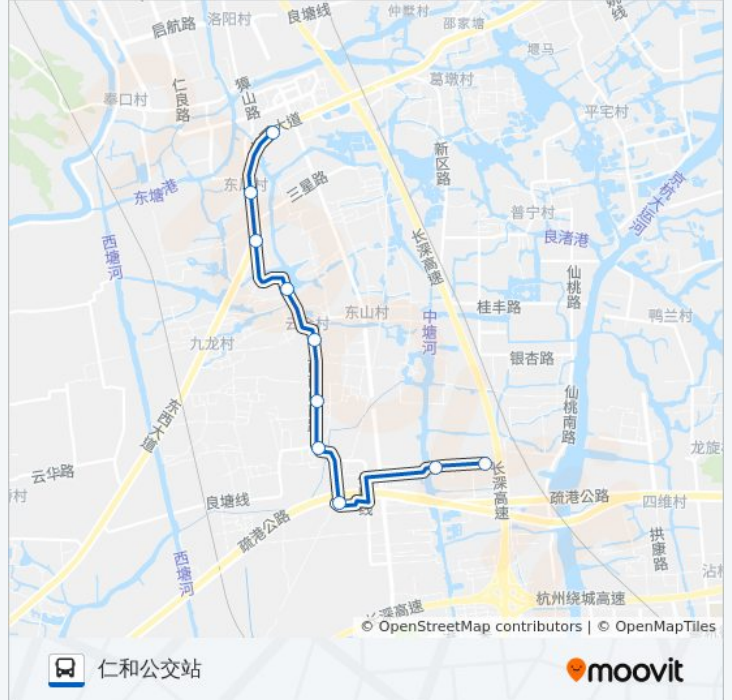

[查看时间表](#)

花园村

三星桥

陈家角村

云会加油站

云会小学

云会

云会中学

云会叉口

东风村

仁和公交站

公交779B路的时间表

往仁和公交站方向的时间表

星期一	06:30 - 17:30
星期二	06:30 - 17:30
星期三	06:30 - 17:30
星期四	06:30 - 17:30
星期五	06:30 - 17:30
星期六	06:30 - 17:30
星期日	06:30 - 17:30

公交779B路的信息

方向: 仁和公交站

站点数量: 10

行车时间: 20 分

途经站点:

方向: 花园村

10 站

[查看时间表](#)

仁和公交站

东风村

云会叉口

云会中学

云会

云会小学

云会加油站

陈家角村

三星桥

花园村