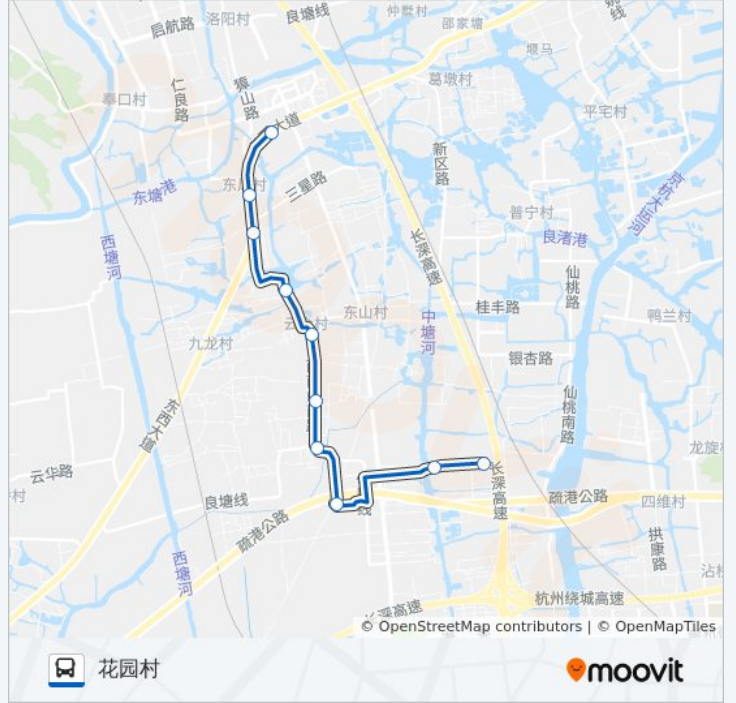

云会叉口

云会中学

云会

云会小学

云会加油站

陈家角村

三星桥

花园村

公交779B路的时间表

往花园村方向的时间表

星期一	06:00 - 17:00
星期二	06:00 - 17:00
星期三	06:00 - 17:00
星期四	06:00 - 17:00
星期五	06:00 - 17:00
星期六	06:00 - 17:00
星期日	06:00 - 17:00

公交779B路的信息

方向: 花园村

站点数量: 10

行车时间: 17 分

途经站点: