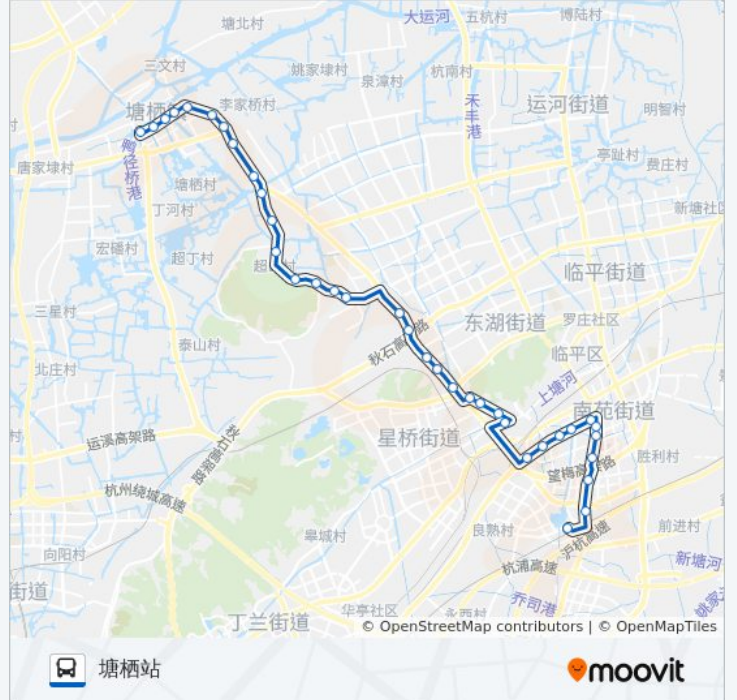

[查看时间表](#)

高铁余杭站  
火车浜  
西梅村  
余杭第一医院  
迎宾路南苑街口  
临平南站  
余杭区人民法院  
新丰桥  
水景公园  
西安村  
余杭区疾控中心  
苏家村  
消防大队  
丁山村  
临半路口  
道古寺  
公管所  
临平商贸城  
铁铺埭  
小林  
临时站  
管山桥

**公交786区间的时间表**

往塘栖站方向的时间表

星期一	08:00 - 09:00
星期二	08:00 - 09:00
星期三	08:00 - 09:00
星期四	08:00 - 09:00
星期五	08:00 - 09:00
星期六	08:00 - 09:00
星期日	08:00 - 09:00

**公交786区间的信息****方向:** 塘栖站**站点数量:** 36**行车时间:** 58 分**途经站点:**

陈家木桥

跌马桥

超山

庄河洋

蓬坞

塘栖村

半路凉亭

蓝天学校

陈家埭

南苑小区

塘栖三小路口

塘栖娱乐中心

塘栖合作银行

塘栖站

你可以在moovitapp.com下载公交786区间的PDF时间表和线路图。使用[Moovit应用程序](#)查询杭州的实时公交、列车时刻表以及公共交通出行指南。

## 查看实时到站时间