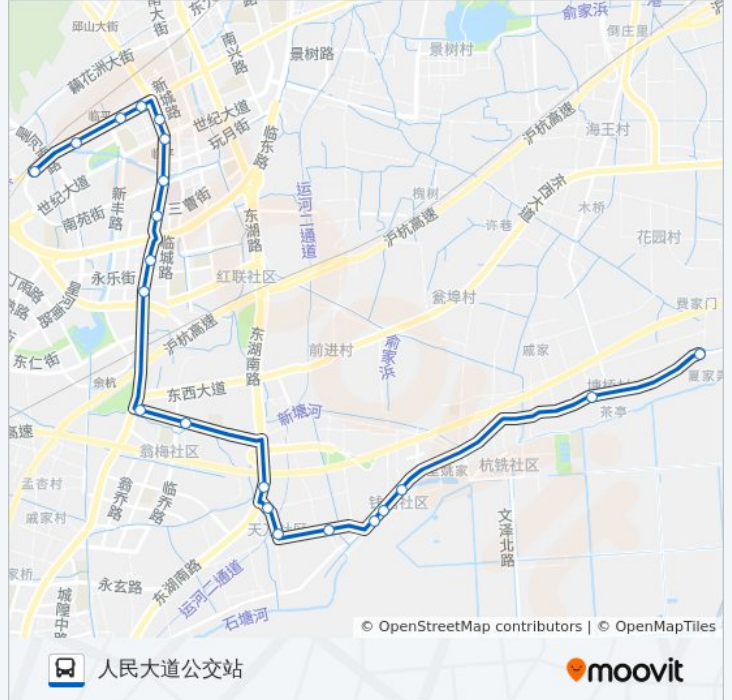

[查看时间表](#)

- 姚家
- 十五堡
- 天开河中
- 方家坡
- 天万村
- 潘家塘
- 天万小区
- 洋头坝
- 杭浦立交桥南
- 南苑开发区路口
- 东西大道口
- 火车浜
- 西梅村
- 余杭第一医院
- 迎宾路南苑街口
- 临平南站(世纪大道)
- 政法路口
- 309路车站
- 余杭区妇保医院
- 新丰村(余杭区)
- 人民大道公交站

公交824区间的时间表

往人民大道公交站方向的时间表

星期一	06:30 - 19:00
星期二	06:30 - 19:00
星期三	06:30 - 19:00
星期四	06:30 - 19:00
星期五	06:30 - 19:00
星期六	06:30 - 19:00
星期日	06:30 - 19:00

公交824区间的信息

方向: 人民大道公交站

站点数量: 21

行车时间: 33 分

途经站点:

方向: 姚家

21 站

[查看时间表](#)

人民大道公交站

新丰村

余杭区妇保医院

临平站

政法路口

临平南站(迎宾路)

余杭第一医院

站点数量: 21

行车时间: 33 分

途经站点:

天开河中

塘桥

姚家

你可以在moovitapp.com下载公交824区间的PDF时间表和线路图。使用 [Moovit应用程序](#) 查询杭州的实时公交、列车时刻表以及公共交通出行指南。

[关于Moovit](#) · [MaaS解决方案](#) · [城市列表](#) · [Moovit社区](#)