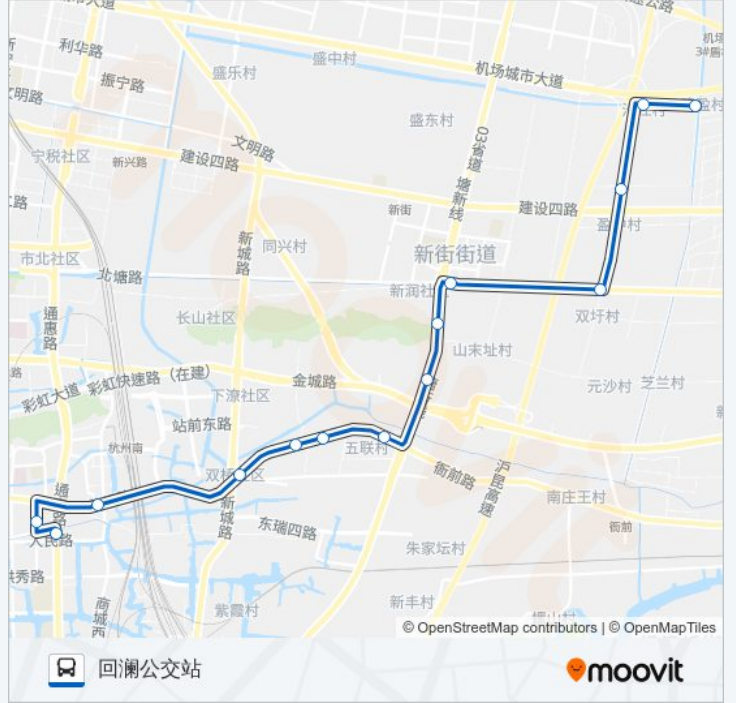

苗禽市场

萧山特钢

中信特钢

城东小学

萧山商业城

回澜北苑

回澜公交站

公交873区间的时间表

往回澜公交站方向的时间表

星期一	07:15 - 18:00
星期二	07:15 - 18:00
星期三	07:15 - 18:00
星期四	07:15 - 18:00
星期五	07:15 - 18:00
星期六	07:15 - 18:00
星期日	07:15 - 18:00

公交873区间的信息**方向:** 回澜公交站**站点数量:** 14**行车时间:** 30 分**途经站点:**

方向: 沿江村委

14 站

[查看时间表](#)

- 回澜公交站
- 回澜北苑
- 萧山商业城
- 萧山激光医院
- 中信特钢
- 萧山特钢
- 苗禽市场
- 浙江中国花木城
- 山末址
- 新街
- 双圩村
- 盈中村
- 沿江新村
- 沿江村委

公交873区间的时间表

往沿江村委方向的时间表

星期一	06:30 - 18:00
星期二	06:30 - 18:00
星期三	06:30 - 18:00
星期四	06:30 - 18:00
星期五	06:30 - 18:00
星期六	06:30 - 18:00
星期日	06:30 - 18:00

公交873区间的信息

方向: 沿江村委

站点数量: 14

行车时间: 29 分

途经站点:

你可以在moovitapp.com下载公交873区间的PDF时间表和线路图。使用 [Moovit应用程序](#) 查询杭州的实时公交、列车时刻表以及公共交通出行指南。

[关于Moovit](#) · [MaaS解决方案](#) · [城市列表](#) · [Moovit社区](#)

© 2024 Moovit - 保留所有权利