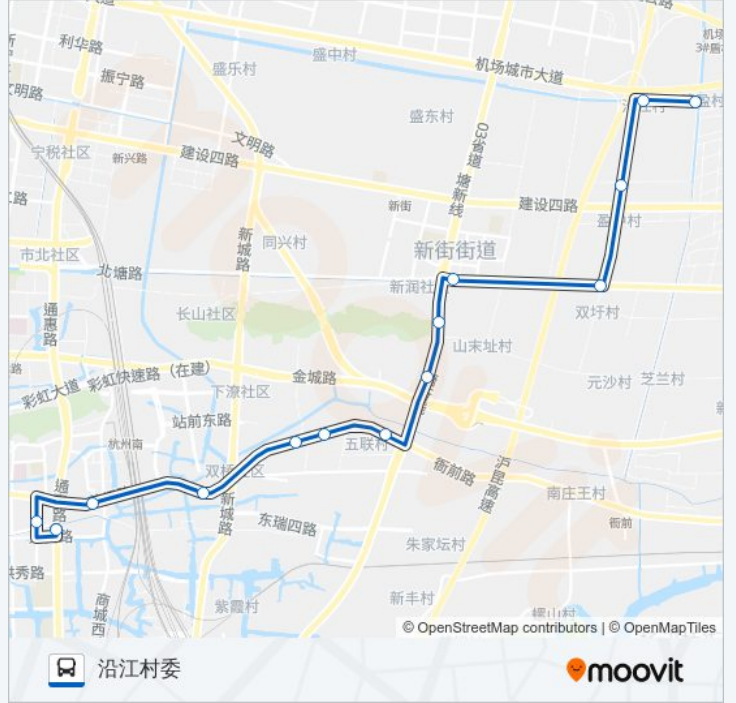

873区间

回澜公交站

下载App

公交873区间((回澜公交站))共有2条行车路线。工作日的服务时间为：

(1) 回澜公交站: 07:15 - 18:00(2) 沿江村委: 06:30 - 18:00

使用Moovit找到公交873区间离你最近的站点，以及公交873区间下车车的到站时间。

方向: 回澜公交站

14站

往回澜公交站方向的时间表

星期一	07:15 - 18:00
星期二	07:15 - 18:00
星期三	07:15 - 18:00
星期四	07:15 - 18:00
星期五	07:15 - 18:00
星期六	07:15 - 18:00
星期日	07:15 - 18:00

公交873区间的信息**方向:** 回澜公交站**站点数量:** 14**行车时间:** 30 分**途经站点:**

方向: 沿江村委

14 站

[查看时间表](#)

- 回澜公交站
- 回澜北苑
- 萧山商业城
- 萧山激光医院
- 中信特钢
- 萧山特钢
- 苗禽市场
- 浙江中国花木城
- 山末址
- 新街
- 双圩村
- 盈中村
- 沿江新村
- 沿江村委

公交873区间的时间表

往沿江村委方向的时间表

星期一	06:30 - 18:00
星期二	06:30 - 18:00
星期三	06:30 - 18:00
星期四	06:30 - 18:00
星期五	06:30 - 18:00
星期六	06:30 - 18:00
星期日	06:30 - 18:00

公交873区间的信息

方向: 沿江村委

站点数量: 14

行车时间: 29 分

途经站点:

你可以在moovitapp.com下载公交873区间的PDF时间表和线路图。使用 [Moovit应用程序](#) 查询杭州的实时公交、列车时刻表以及公共交通出行指南。

[关于Moovit](#) · [MaaS解决方案](#) · [城市列表](#) · [Moovit社区](#)

© 2024 Moovit - 保留所有权利