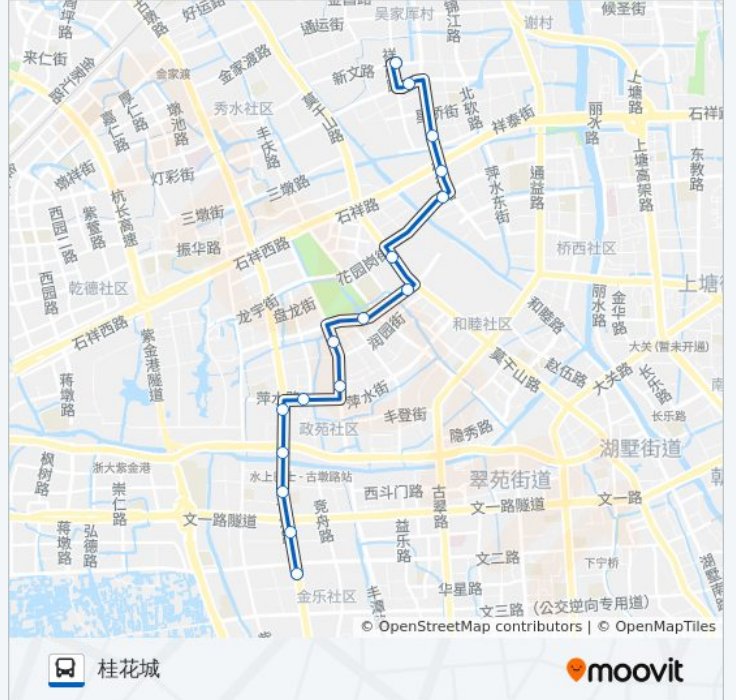

## 方向: 桂花城

16 站

[查看时间表](#)

祥运路公交站  
祥园路杭行路口  
杭行路祥庆街口  
杭行路石祥路口  
汽车城汽配市场  
汽车北站(莫干山路)  
申花路东口  
方家埭  
北庄塘  
大家塘  
萍水西街竞舟北路口  
三坝  
杭三大桥  
政新花园  
骆家庄南  
桂花城

## 公交91路区间的时间表

往桂花城方向的时间表

星期一	05:20 - 22:30
星期二	05:20 - 22:30
星期三	05:20 - 22:30
星期四	05:20 - 22:30
星期五	05:20 - 22:30
星期六	05:20 - 22:30
星期日	05:20 - 22:30

## 公交91路区间的信息

方向: 桂花城

站点数量: 16

行车时间: 22 分

途经站点:

## 方向: 祥运路公交站

15 站

[查看时间表](#)

- 桂花城
- 骆家庄南
- 政新花园
- 杭三大桥
- 萍水西街竞舟北路口
- 省档案馆 (大家塘)
- 北庄塘
- 方家埭
- 申花路东口
- 汽车北站
- 汽车城汽配市场
- 杭行路石祥路口
- 杭行路祥庆街口
- 祥园路杭行路口
- 祥运路公交站