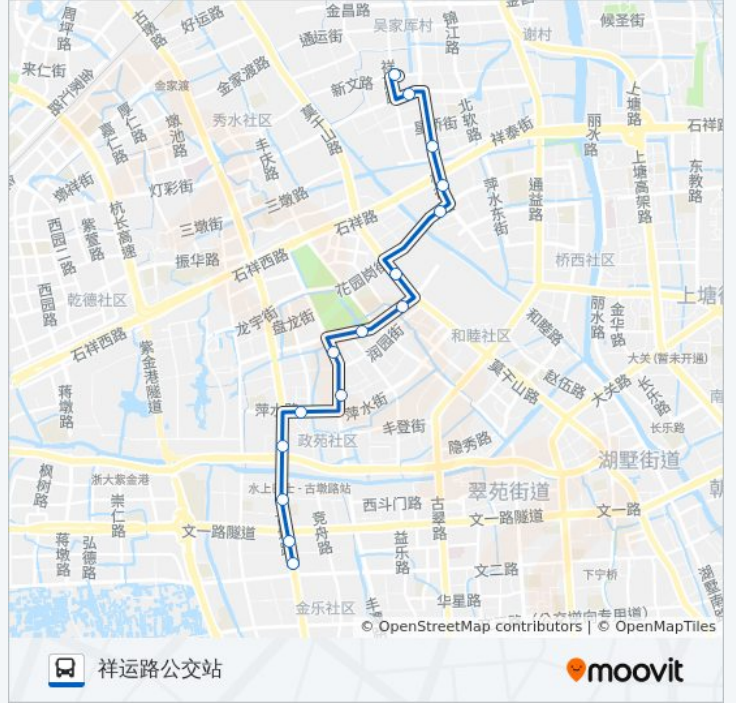

## 公交91路区间的信息

方向: 桂花城

站点数量: 16

行车时间: 22 分

途经站点:

## 方向: 祥运路公交站

15 站

[查看时间表](#)

- 桂花城
- 骆家庄南
- 政新花园
- 杭三大桥
- 萍水西街竞舟北路口
- 省档案馆 (大家塘)
- 北庄塘
- 方家埭
- 申花路东口
- 汽车北站
- 汽车城汽配市场
- 杭行路石祥路口
- 杭行路祥庆街口
- 祥园路杭行路口
- 祥运路公交站

## 公交91路区间的时间表

往祥运路公交站方向的时间表

星期一	06:10 - 22:00
星期二	06:10 - 22:00
星期三	06:10 - 22:00
星期四	06:10 - 22:00
星期五	06:10 - 22:00
星期六	06:10 - 22:00
星期日	06:10 - 22:00

## 公交91路区间的信息

方向: 祥运路公交站

站点数量: 15

行车时间: 23 分

途经站点:

你可以在moovitapp.com下载公交91路区间的PDF时间表和线路图。使用[Moovit应用程序](#)查询杭州的实时公交、列车时刻表以及公共交通出行指南。

[关于Moovit](#) · [MaaS解决方案](#) · [城市列表](#) · [Moovit社区](#)

© 2024 Moovit - 保留所有权利