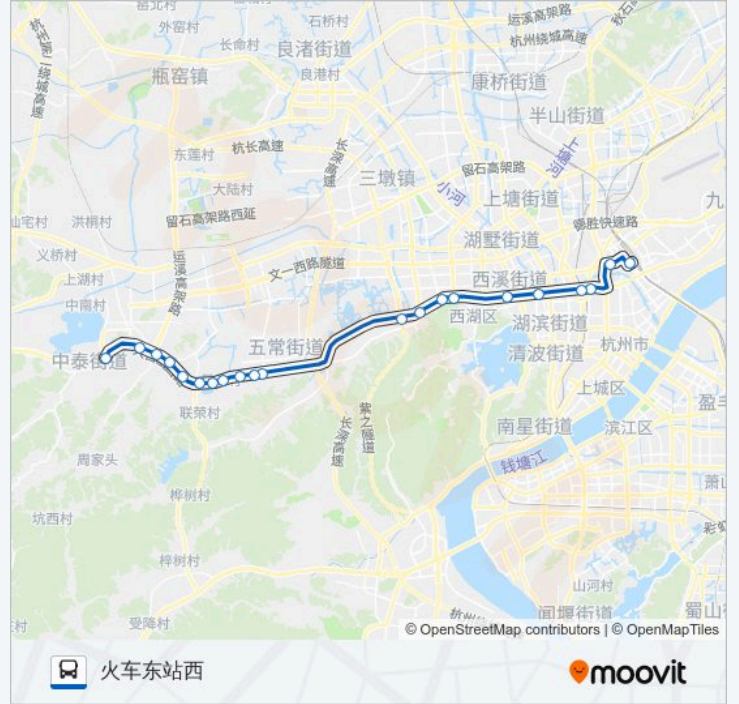

[查看时间表](#)

- 中泰公交站
- 禹航路南口
- 小港口
- 天目山西路上和路口
- 闲林西
- 闲富路北口
- 甄家湾
- 民丰
- 天目山西路和睦路口
- 天目山西路华丰
- 天目山西路高教路口
- 汽车西站
- 天目山路古墩路口
- 丰潭路南口(Brt)
- 天目山路古翠路口(Brt)
- 八字桥(Brt)
- 武林广场
- 公交总公司

公交B4中泰线的时间表

往火车东站西方向的时间表

星期一	06:00 - 20:00
星期二	06:00 - 20:00
星期三	06:00 - 20:00
星期四	06:00 - 20:00
星期五	06:00 - 20:00
星期六	06:00 - 20:00
星期日	06:00 - 20:00

公交B4中泰线的信息

方向: 火车东站西

站点数量: 21

行车时间: 49 分

途经站点:

闸弄口新村(Brt)

天城路范家路口

火车东站西

你可以在moovitapp.com下载公交B4中泰线的PDF时间表和线路图。使用Moovit应用程序查询杭州的实时公交、列车时刻表以及公共交通出行指南。

© 2024 Moovit - 保留所有权利