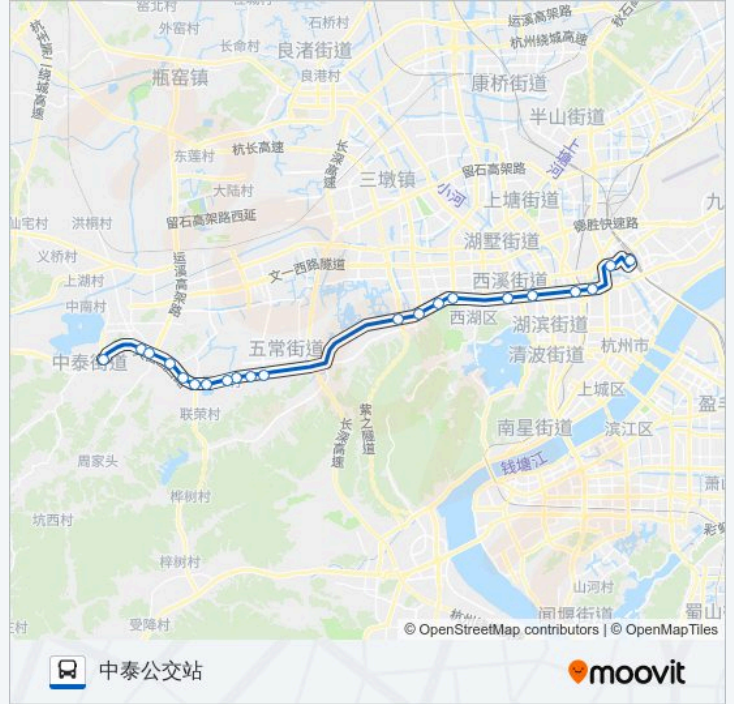

闲富路北口

闲林西

天目山西路上和路口

小港口(Brt)

禹航路南口

中泰公交站

公交B4中泰线的时间表

往中泰公交站方向的时间表

星期一	06:00 - 18:30
星期二	06:00 - 18:30
星期三	06:00 - 18:30
星期四	06:00 - 18:30
星期五	06:00 - 18:30
星期六	06:00 - 18:30
星期日	06:00 - 18:30

公交B4中泰线的信息

方向: 中泰公交站

站点数量: 21

行车时间: 46 分

途经站点:

方向: 火车东站西

21 站

[查看时间表](#)

- 中泰公交站
- 禹航路南口
- 小港口
- 天目山西路上和路口
- 闲林西
- 闲富路北口
- 甄家湾
- 民丰
- 天目山西路和睦路口
- 天目山西路华丰
- 天目山西路高教路口
- 汽车西站
- 天目山路古墩路口
- 丰潭路南口(Brt)
- 天目山路古翠路口(Brt)
- 八字桥(Brt)
- 武林广场
- 公交总公司

公交B4中泰线的时间表

往火车东站西方向的时间表

星期一	06:00 - 20:00
星期二	06:00 - 20:00
星期三	06:00 - 20:00
星期四	06:00 - 20:00
星期五	06:00 - 20:00
星期六	06:00 - 20:00
星期日	06:00 - 20:00

公交B4中泰线的信息

方向: 火车东站西

站点数量: 21

行车时间: 49 分

途经站点:

闸弄口新村(Brt)

天城路范家路口

火车东站西