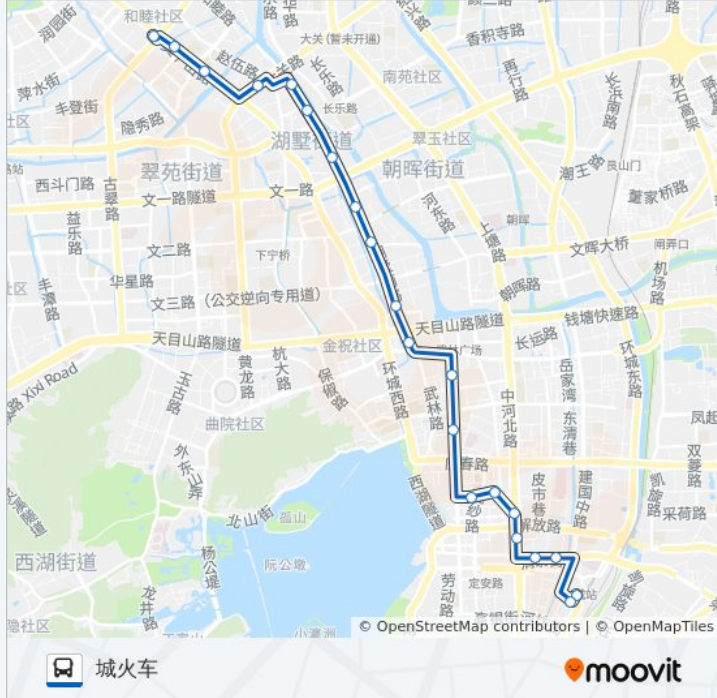

K155路

和睦新村

以网页模式查看

公交K155((和睦新村))共有2条行车路线。工作日的服务时间为：

(1) 和睦新村: 05:50 - 22:10(2) 城火车: 05:00 - 21:10

使用Moovit找到公交K155路离你最近的站点，以及公交K155路下车车的到站时间。

方向: 和睦新村

20 站

公交K155路的信息

方向: 和睦新村

站点数量: 20

行车时间: 27 分

途经站点:

方向: 城火车

21 站

[查看时间表](#)

- 和睦新村
- 莫干山路登云路口
- 北大桥
- 大关桥西
- 哑巴弄
- 娑婆桥
- 仓基新村
- 米市巷
- 湖墅路沈塘桥
- 半道红
- 武林小广场
- 延安新村
- 孩儿巷
- 龙翔桥
- 岳王路
- 丰乐桥北
- 丰乐桥南
- 水漾桥

公交K155路的时间表

往城火车方向的时间表

星期一	05:00 - 21:10
星期二	05:00 - 21:10
星期三	05:00 - 21:10
星期四	05:00 - 21:10
星期五	05:00 - 21:10
星期六	05:00 - 21:10
星期日	05:00 - 21:10

公交K155路的信息

方向: 城火车

站点数量: 21

行车时间: 28 分

途经站点:

市三医院北

香榭商务大厦

城站火车站