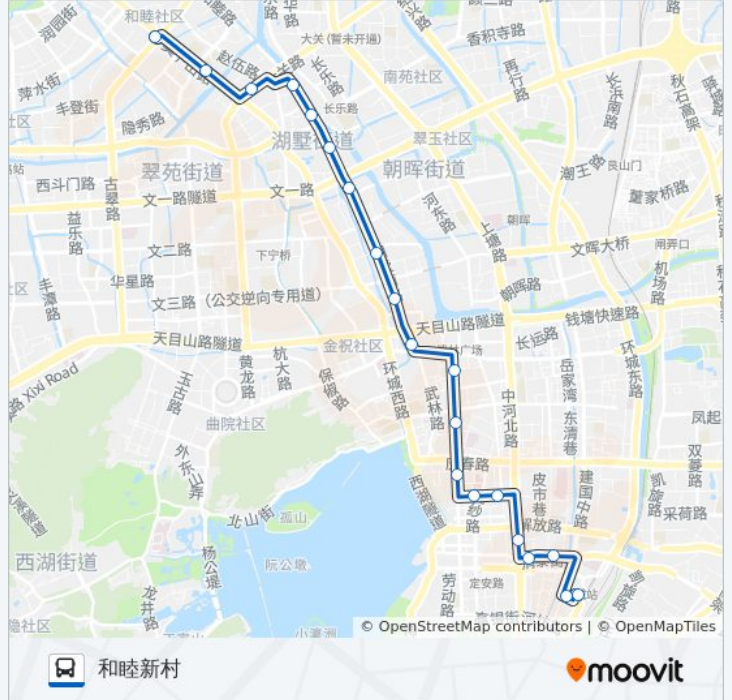

娑婆桥

哑巴弄

大关桥西

北大桥

和睦新村

公交K155路的时间表

往和睦新村方向的时间表

星期一	05:50 - 22:10
星期二	05:50 - 22:10
星期三	05:50 - 22:10
星期四	05:50 - 22:10
星期五	05:50 - 22:10
星期六	05:50 - 22:10
星期日	05:50 - 22:10

公交K155路的信息

方向: 和睦新村

站点数量: 20

行车时间: 27 分

途经站点:

方向: 城火车

21 站

[查看时间表](#)

- 和睦新村
- 莫干山路登云路口
- 北大桥
- 大关桥西
- 哑巴弄
- 娑婆桥
- 仓基新村
- 米市巷
- 湖墅路沈塘桥
- 半道红
- 武林小广场
- 延安新村
- 孩儿巷
- 龙翔桥
- 岳王路
- 丰乐桥北
- 丰乐桥南
- 水漾桥

公交K155路的时间表

往城火车方向的时间表

星期一	05:00 - 21:10
星期二	05:00 - 21:10
星期三	05:00 - 21:10
星期四	05:00 - 21:10
星期五	05:00 - 21:10
星期六	05:00 - 21:10
星期日	05:00 - 21:10

公交K155路的信息

方向: 城火车

站点数量: 21

行车时间: 28 分

途经站点:

市三医院北

香榭商务大厦

城站火车站