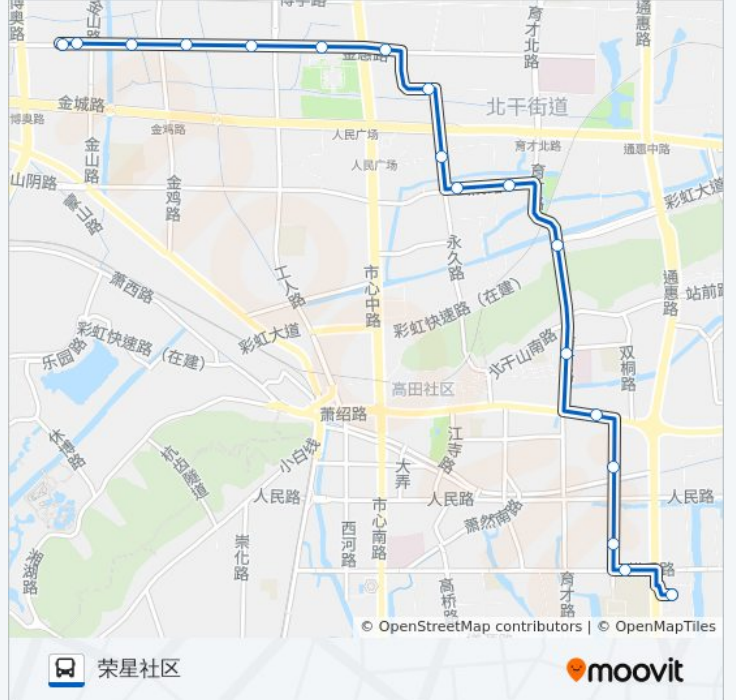

[查看时间表](#)

通惠路公交站

萧山中学

回澜南苑

回澜北苑

萧山汽车总站

萧山中医院

广德小区

加州阳光

湖滨花园

荣星社区

公交K713路的时间表

往荣星社区方向的时间表

星期一	06:10 - 21:30
星期二	06:10 - 21:30
星期三	06:10 - 21:30
星期四	06:10 - 21:30
星期五	06:10 - 21:30
星期六	06:10 - 21:30
星期日	06:10 - 21:30

公交K713路的信息

方向: 荣星社区

站点数量: 18

行车时间: 21 分

途经站点:

方向: 通惠路公交站

18 站

[查看时间表](#)

- 荣星社区
- 湖滨花园
- 加州阳光
- 国泰花园
- 童家塘
- 萧山区政府
- 萧山歌剧院
- 银河小区
- 开元名都
- 北干二苑
- 新安寓
- 广德小区
- 萧山中医院
- 萧山汽车总站
- 回澜北苑
- 回澜南苑
- 萧山中学
- 通惠路公交站

公交K713路的时间表

往通惠路公交站方向的时间表

星期一	06:05 - 22:00
星期二	06:05 - 22:00
星期三	06:05 - 22:00
星期四	06:05 - 22:00
星期五	06:05 - 22:00
星期六	06:05 - 22:00
星期日	06:05 - 22:00

公交K713路的信息

方向: 通惠路公交站

站点数量: 18

行车时间: 21 分

途经站点:

你可以在moovitapp.com下载公交K713路的PDF时间表和线路图。使用[Moovit应用程序](#)查询杭州的实时公交、列车时刻表以及公共交通出行指南。