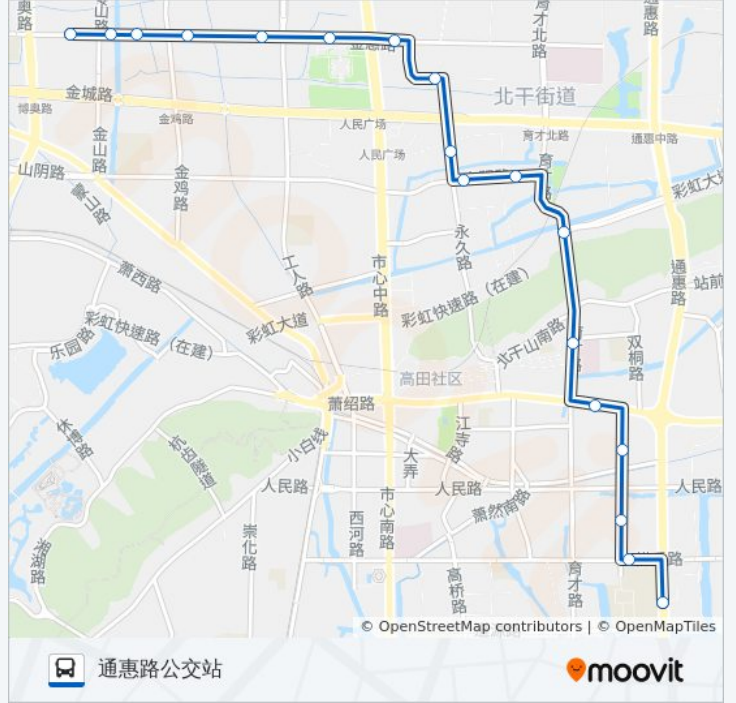

[查看时间表](#)

通惠路公交站

萧山中学

回澜南苑

回澜北苑

萧山汽车总站

萧山中医院

广德小区

加州阳光

湖滨花园

荣星社区

公交K713路的时间表

往荣星社区方向的时间表

星期一	06:10 - 21:30
星期二	06:10 - 21:30
星期三	06:10 - 21:30
星期四	06:10 - 21:30
星期五	06:10 - 21:30
星期六	06:10 - 21:30
星期日	06:10 - 21:30

公交K713路的信息

方向: 荣星社区

站点数量: 18

行车时间: 21 分

途经站点:

方向: 通惠路公交站

18 站

[查看时间表](#)

- 荣星社区
- 湖滨花园
- 加州阳光
- 国泰花园
- 童家塘
- 萧山区政府
- 萧山歌剧院
- 银河小区
- 开元名都
- 北干二苑
- 新安寓
- 广德小区
- 萧山中医院
- 萧山汽车总站
- 回澜北苑
- 回澜南苑
- 萧山中学
- 通惠路公交站

公交K713路的时间表

往通惠路公交站方向的时间表

星期一	06:05 - 22:00
星期二	06:05 - 22:00
星期三	06:05 - 22:00
星期四	06:05 - 22:00
星期五	06:05 - 22:00
星期六	06:05 - 22:00
星期日	06:05 - 22:00

公交K713路的信息

方向: 通惠路公交站

站点数量: 18

行车时间: 21 分

途经站点:

你可以在moovitapp.com下载公交K713路的PDF时间表和线路图。使用[Moovit应用程序](#)查询杭州的实时公交、列车时刻表以及公共交通出行指南。