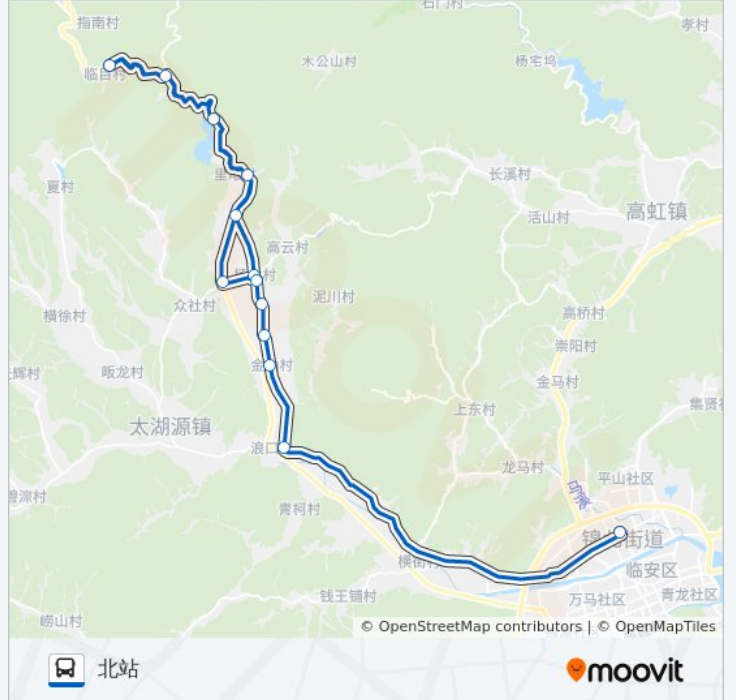

- 杨岭
- 指南山
- 东坑
- 溪扣
- 秦云
- 里畈
- 举足
- 杨岭
- 龙须山
- 白沙
- 金岫
- 浪口
- 北站

公交临安16路的时间表

往北站方向的时间表

星期一	06:00 - 21:00
星期二	06:00 - 21:00
星期三	06:00 - 21:00
星期四	06:00 - 21:00
星期五	06:00 - 21:00
星期六	06:00 - 21:00
星期日	06:00 - 21:00

公交临安16路的信息

方向: 北站

站点数量: 13

行车时间: 39 分

途经站点:

方向: 杨岭

13 站

[查看时间表](#)

### 公交临安16路的时间表

往杨岭方向的时间表

星期一	06:00 - 21:00
星期二	06:00 - 21:00
星期三	06:00 - 21:00
星期四	06:00 - 21:00
星期五	06:00 - 21:00
星期六	06:00 - 21:00
星期日	06:00 - 21:00

### 公交临安16路的信息

方向: 杨岭

站点数量: 13

行车时间: 39 分

途经站点: