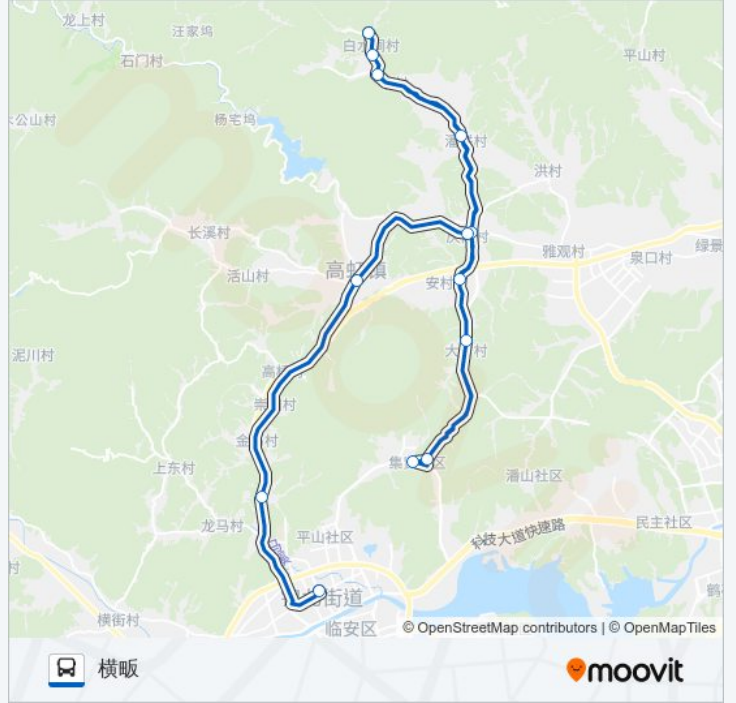

🚏 临安18路

北站

下载App

公交临安18(北站)共有2条行车路线。工作日的服务时间为：

(1) 北站: 06:00 - 21:00 (2) 横畈: 06:00 - 21:00

使用Moovit找到公交临安18路离你最近的站点，以及公交临安18路下车车的到站时间。

方向: 北站

13 站

方向: 北站

站点数量: 13

行车时间: 38 分

途经站点:

方向: 横畈

13 站

[查看时间表](#)

- 北站
- 吴马
- 高虹
- 横畈
- 西径山叉口
- 集贤
- 大罗
- 塘下
- 潘村
- 泉坑
- 方塔
- 孝村
- 横畈(临安)

公交临安18路的时间表

往横畈方向的时间表

星期一	06:00 - 21:00
星期二	06:00 - 21:00
星期三	06:00 - 21:00
星期四	06:00 - 21:00
星期五	06:00 - 21:00
星期六	06:00 - 21:00
星期日	06:00 - 21:00

公交临安18路的信息

方向: 横畈

站点数量: 13

行车时间: 38 分

途经站点:

你可以在moovitapp.com下载公交临安18路的PDF时间表和线路图。使用[Moovit应用程序](#)查询杭州的实时公交、列车时刻表以及公共交通出行指南。

[关于Moovit](#) · [MaaS解决方案](#) · [城市列表](#) · [Moovit社区](#)

© 2024 Moovit - 保留所有权利

查看实时到站时间