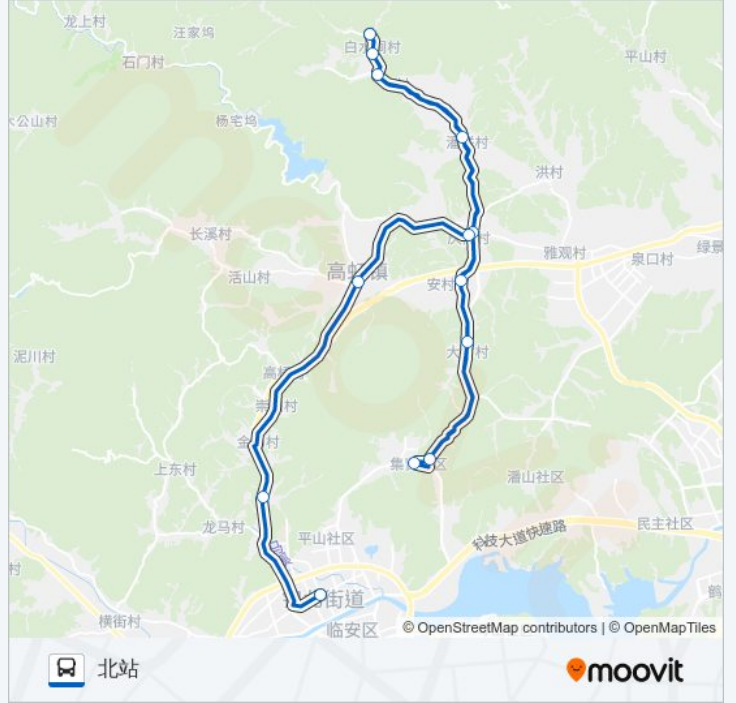

🚏 临安18路

北站

下载App

公交临安18(北站)共有2条行车路线。工作日的服务时间为：

(1) 北站: 06:00 - 21:00 (2) 横畈: 06:00 - 21:00

使用Moovit找到公交临安18路离你最近的站点，以及公交临安18路下车车的到站时间。

方向: 北站

13 站

[查看时间表](#)

横畈
孝村
方塔
泉坑
潘村
塘下
大罗
集贤
西径山叉口
横畈
高虹
吴马
汽车北站

公交临安18路的时间表

往北站方向的时间表

星期一	06:00 - 21:00
星期二	06:00 - 21:00
星期三	06:00 - 21:00
星期四	06:00 - 21:00
星期五	06:00 - 21:00
星期六	06:00 - 21:00
星期日	06:00 - 21:00

公交临安18路的信息

方向: 北站

站点数量: 13

行车时间: 38 分

途经站点:

方向: 横畈

13 站

[查看时间表](#)

- 北站
- 吴马
- 高虹
- 横畈
- 西径山叉口
- 集贤
- 大罗
- 塘下
- 潘村
- 泉坑
- 方塔
- 孝村
- 横畈(临安)

公交临安18路的时间表

往横畈方向的时间表

星期一	06:00 - 21:00
星期二	06:00 - 21:00
星期三	06:00 - 21:00
星期四	06:00 - 21:00
星期五	06:00 - 21:00
星期六	06:00 - 21:00
星期日	06:00 - 21:00

公交临安18路的信息

方向: 横畈

站点数量: 13

行车时间: 38 分

途经站点: