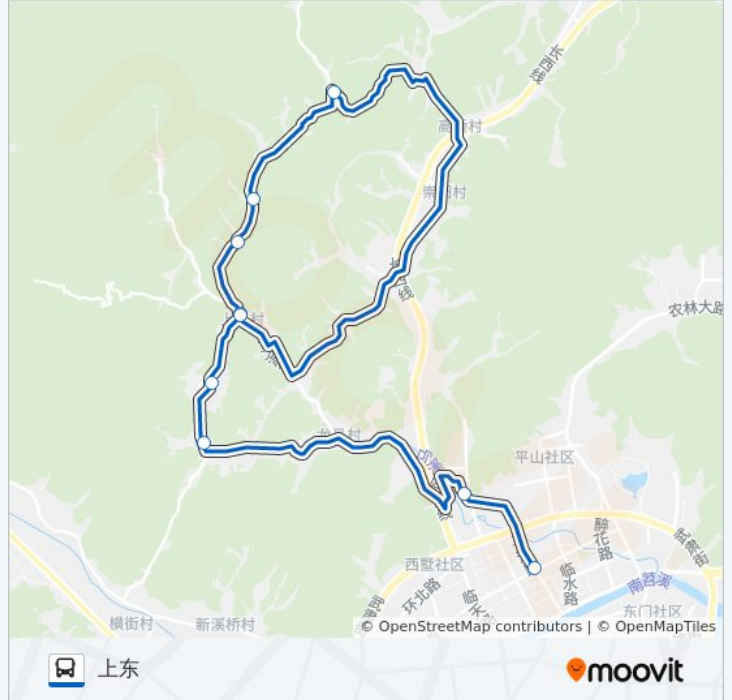

- 北站
- 龚家
- 孟家
- 石壁
- 上东
- 表家坞
- 石桥
- 直头弄
- 上东

公交临安28路的时间表

往上东方向的时间表

星期一	06:00 - 21:00
星期二	06:00 - 21:00
星期三	06:00 - 21:00
星期四	06:00 - 21:00
星期五	06:00 - 21:00
星期六	06:00 - 21:00
星期日	06:00 - 21:00

公交临安28路的信息

方向: 上东

站点数量: 9

行车时间: 22 分

途经站点:

**方向: 北站**

9 站

[查看时间表](#)

- 上东
- 直头弄
- 石桥
- 表家坞
- 上东村
- 石壁
- 孟家
- 龚家
- 汽车北站

### 公交临安28路的时间表

往北站方向的时间表

星期一	06:00 - 21:00
星期二	06:00 - 21:00
星期三	06:00 - 21:00
星期四	06:00 - 21:00
星期五	06:00 - 21:00
星期六	06:00 - 21:00
星期日	06:00 - 21:00

## 查看实时到站时间