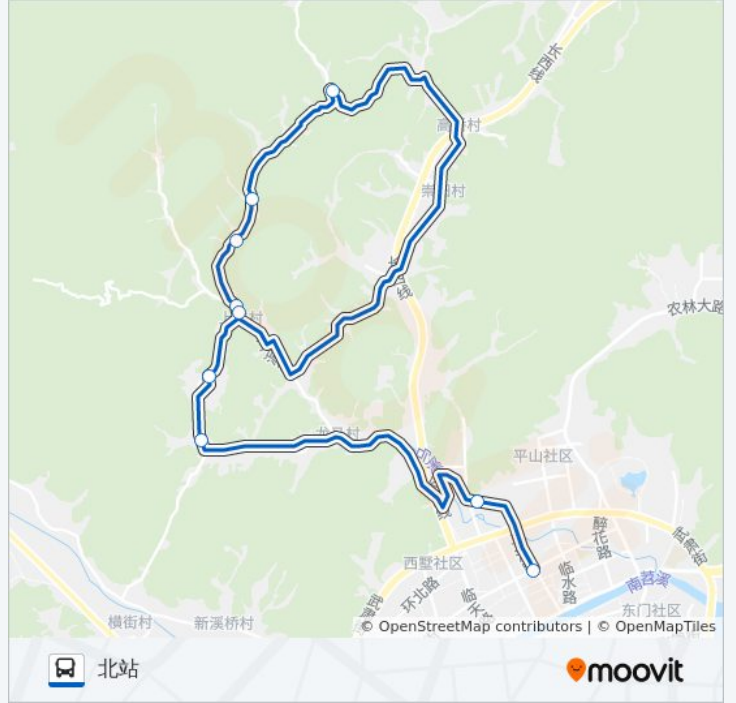

### 公交临安28路的时间表

往北站方向的时间表

星期一	06:00 - 21:00
星期二	06:00 - 21:00
星期三	06:00 - 21:00
星期四	06:00 - 21:00
星期五	06:00 - 21:00
星期六	06:00 - 21:00
星期日	06:00 - 21:00

### 公交临安28路的信息

**方向:** 北站

**站点数量:** 9

**行车时间:** 21 分

**途经站点:**

你可以在moovitapp.com下载公交临安28路的PDF时间表和线路图。使用[Moovit应用程序](#)查询杭州的实时公交、列车时刻表以及公共交通出行指南。

[关于Moovit](#) · [MaaS解决方案](#) · [城市列表](#) · [Moovit社区](#)

© 2024 Moovit - 保留所有权利

## 查看实时到站时间