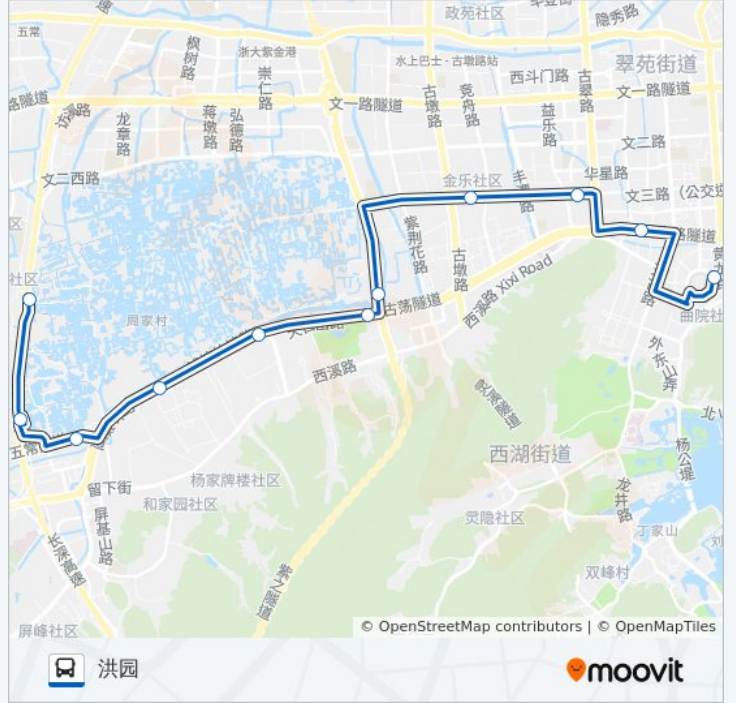

[查看时间表](#)

黄龙旅游集散中心

古荡东

古荡新村

康乐新村

紫金港路南口

汽车西站

西溪湿地高庄

西溪湿地周家村

西溪湿地西区

日栅桥

洪园

公交假日13线的时间表

往洪园方向的时间表

星期一	08:00 - 09:00
星期二	08:00 - 09:00
星期三	08:00 - 09:00
星期四	08:00 - 09:00
星期五	08:00 - 09:00
星期六	08:00 - 09:00
星期日	08:00 - 09:00

公交假日13线的信息

方向: 洪园

站点数量: 11

行车时间: 25 分

途经站点:

方向: 黄龙旅游集散中心

10 站

[查看时间表](#)

- 洪园
- 日栅桥
- 西溪湿地西区
- 西溪湿地周家村
- 西溪湿地高庄
- 紫金港路南口
- 康乐新村
- 古荡新村
- 古荡东
- 黄龙旅游集散中心

公交假日13线的时间表

往黄龙旅游集散中心方向的时间表

星期一	08:00 - 09:00
星期二	08:00 - 09:00
星期三	08:00 - 09:00
星期四	08:00 - 09:00
星期五	08:00 - 09:00
星期六	08:00 - 09:00
星期日	08:00 - 09:00

公交假日13线的信息

方向: 黄龙旅游集散中心

站点数量: 10

行车时间: 25 分

途经站点: