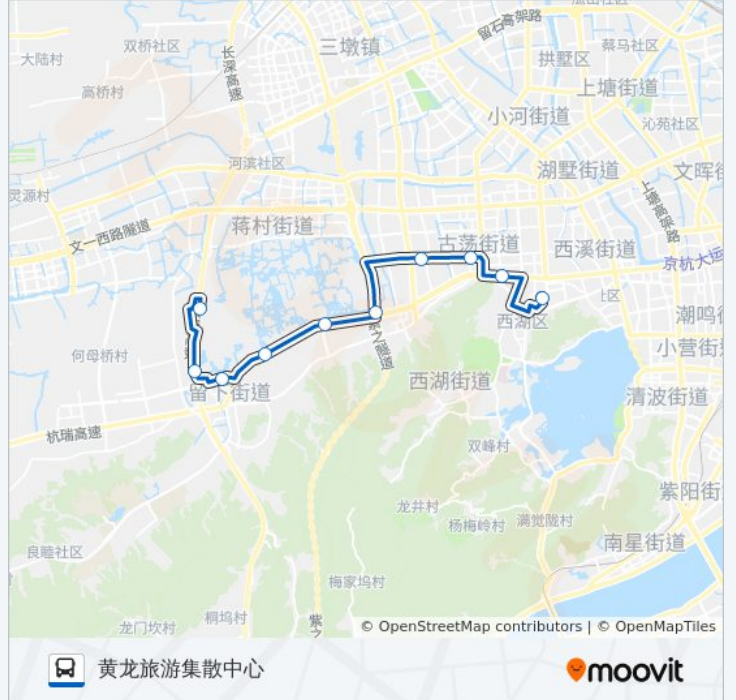

方向: 洪园

站点数量: 11

行车时间: 25 分

途经站点:

方向: 黄龙旅游集散中心

10 站

[查看时间表](#)

- 洪园
- 日栅桥
- 西溪湿地西区
- 西溪湿地周家村
- 西溪湿地高庄
- 紫金港路南口
- 康乐新村
- 古荡新村
- 古荡东
- 黄龙旅游集散中心

公交假日13线的时间表

往黄龙旅游集散中心方向的时间表

星期一	08:00 - 09:00
星期二	08:00 - 09:00
星期三	08:00 - 09:00
星期四	08:00 - 09:00
星期五	08:00 - 09:00
星期六	08:00 - 09:00
星期日	08:00 - 09:00

公交假日13线的信息

方向: 黄龙旅游集散中心

站点数量: 10

行车时间: 25 分

途经站点: