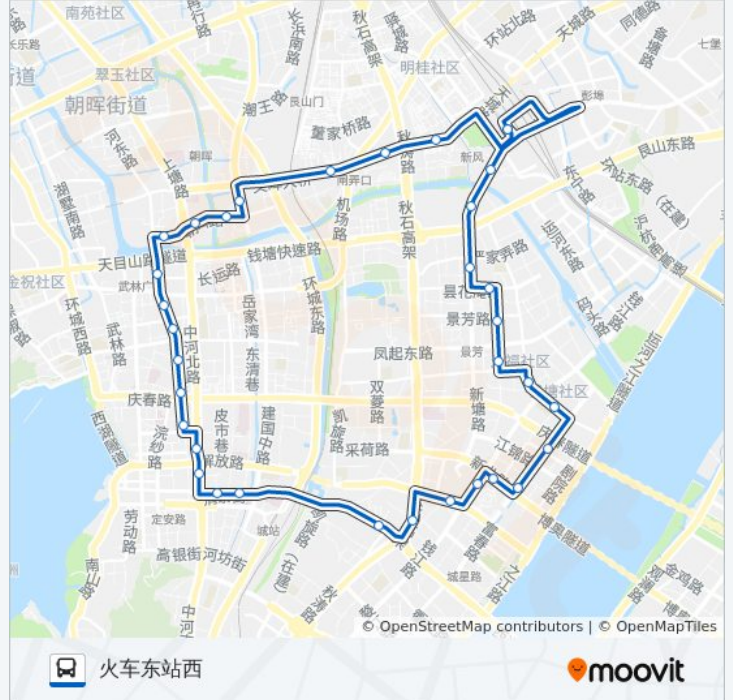

## 📍 106路环线

火车站西

[以网页模式查看](#)

公交106环线((火车站西))仅有一条行车路线。工作日的服务时间为：

(1) 火车站西: 05:45 - 21:10

使用Moovit找到公交106路环线离你最近的站点，以及公交106路环线下车班的到站时间。

### 方向: 火车站西

34 站

[查看时间表](#)

- 火车站西
- 天城路范家路口
- 闻皇庙
- 文晖大桥东
- 建国北路文晖路口
- 建北桥
- 施家桥
- 中北桥
- 小北门
- 天水桥
- 中大广场
- 贯桥
- 众安桥北
- 棚桥
- 丰乐桥北
- 丰乐桥南
- 水漾桥
- 市三医院北
- 总管塘
- 观音塘小区
- 解放路钱江路口
- 市民中心西大门

### 公交106路环线的时间表

往火车站西方向的时间表

星期一	05:45 - 21:10
星期二	05:45 - 21:10
星期三	05:45 - 21:10
星期四	05:45 - 21:10
星期五	05:45 - 21:10
星期六	05:45 - 21:10
星期日	05:45 - 21:10

### 公交106路环线的信息

方向: 火车站西

站点数量: 34

行车时间: 49 分

途经站点:

市民中心北大门  
富春路丹桂街口  
富春路民心路口  
钱潮路钱江路口  
钱江三苑  
钱江七苑  
五福新村  
景芳六区  
新塘路严家弄口  
艮新天桥北  
皋塘村  
火车东站西

你可以在moovitapp.com下载公交106路环线的PDF时间表和线路图。使用[Moovit应用程序](#)查询杭州的实时公交、列车时刻表以及公共交通出行指南。