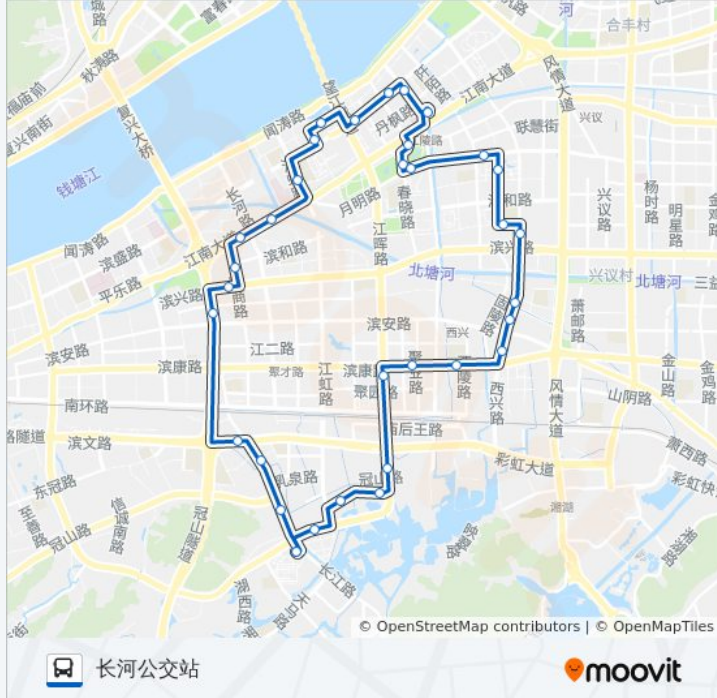

📍 137路环线

长河公交站

下载App

公交137环线((长河公交站))仅有一条行车路线。工作日的服务时间为：

(1) 长河公交站: 06:00 - 22:00

使用Moovit找到公交137路环线离你最近的站点，以及公交137路环线下班车的到站时间。

方向: 长河公交站

34 站

公交137路环线的时间表

往长河公交站方向的时间表

星期一	06:00 - 22:00
星期二	06:00 - 22:00
星期三	06:00 - 22:00
星期四	06:00 - 22:00
星期五	06:00 - 22:00
星期六	06:00 - 22:00
星期日	06:00 - 22:00

公交137路环线的信息

方向: 长河公交站

站点数量: 34

行车时间: 43 分

途经站点:

西兴路江汉东路口

官河桥

西兴路滨安路口

西兴路滨康路口

滨康路西陵路口(曹家章)

滨康路聚工路口

滨康小区东

江晖路滨文路口

白马湖小区白鹤苑

白马湖小区凤凰苑

汤家桥东

长河公交站

你可以在moovitapp.com下载公交137路环线的PDF时间表和线路图。使用 [Moovit应用程序](#) 查询杭州的实时公交、列车时刻表以及公共交通出行指南。

[关于Moovit](#) · [MaaS解决方案](#) · [城市列表](#) · [Moovit社区](#)

© 2024 Moovit - 保留所有权利

查看实时到站时间