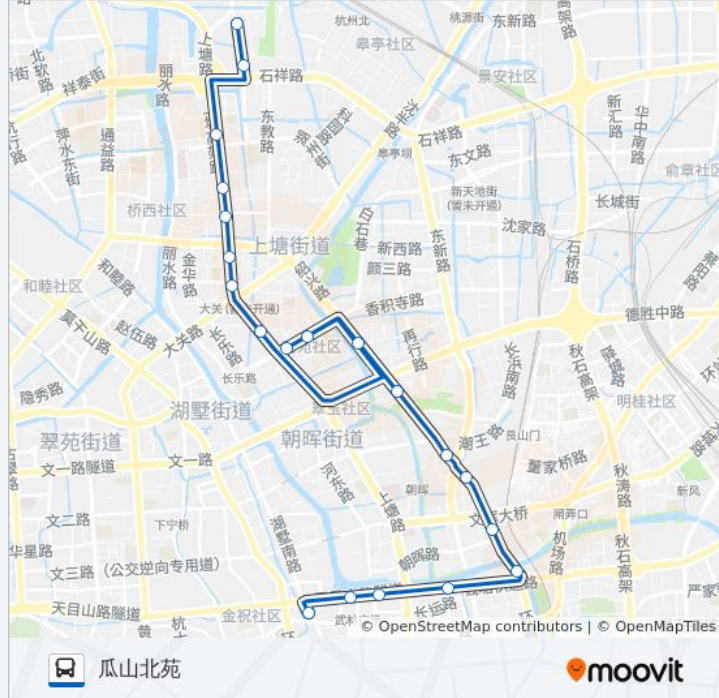

220路区间

武林小广场

[以网页模式查看](#)

公交220区间((武林小广场))共有2条行车路线。工作日的服务时间为：

(1) 武林小广场: 00:00 - 04:40(2) 瓜山北苑: 00:00 - 23:50

使用Moovit找到公交220路区间离你最近的站点，以及公交220路区间下车车的到站时间。

方向: 武林小广场

19 站

公交220路区间的信息

方向: 武林小广场

站点数量: 19

行车时间: 23 分

途经站点:

方向: 瓜山北苑

20 站

[查看时间表](#)

- 武林小广场
- 武林广场北(Brt)
- 中北桥南
- 良山门
- 公交总公司东
- 良山流水苑
- 焦家村
- 和平广场
- 绍兴路德胜路口
- 杨六村
- 大关小区
- 香积寺路口
- 大关西六苑
- 大关北
- 上塘路绍兴路口
- 上塘路舟山路口
- 拱宸桥东
- 拱北小区

公交220路区间的时间表

往瓜山北苑方向的时间表

星期一	00:00 - 23:50
星期二	00:00 - 23:50
星期三	00:00 - 23:50
星期四	00:00 - 23:50
星期五	00:00 - 23:50
星期六	00:00 - 23:50
星期日	00:00 - 23:50

公交220路区间的信息

方向: 瓜山北苑

站点数量: 20

行车时间: 25 分

途经站点:

瓜山

瓜山北苑

你可以在moovitapp.com下载公交220路区间的PDF时间表和线路图。使用[Moovit应用程序](#)查询杭州的实时公交、列车时刻表以及公共交通出行指南。