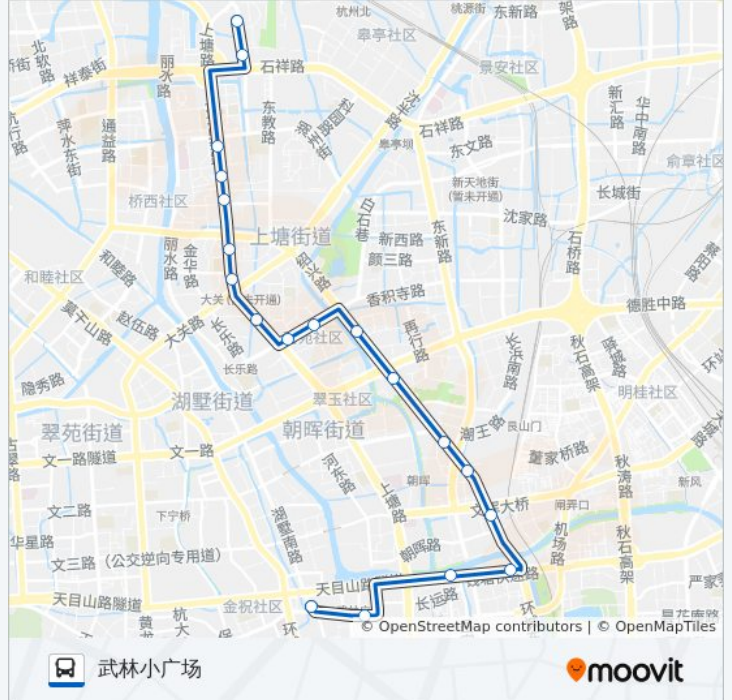

220路区间

武林小广场

[以网页模式查看](#)

公交220区间((武林小广场))共有2条行车路线。工作日的服务时间为：

(1) 武林小广场: 00:00 - 04:40(2) 瓜山北苑: 00:00 - 23:50

使用Moovit找到公交220路区间离你最近的站点，以及公交220路区间下车车的到站时间。

方向: 武林小广场

19 站

[查看时间表](#)

瓜山北苑
瓜山
定海新村
拱宸桥东
上塘路舟山路口
上塘路绍兴路口
大关北
大关西六苑
香积寺路上塘路口
大关小区
杨六村
绍兴路德胜路口
和平广场
焦家村
艮山流水苑
公交总公司
艮山门
武林广场南
武林小广场

公交220路区间的时间表

往武林小广场方向的时间表

星期一	00:00 - 04:40
星期二	00:00 - 04:40
星期三	00:00 - 04:40
星期四	00:00 - 04:40
星期五	00:00 - 04:40
星期六	00:00 - 04:40
星期日	00:00 - 04:40

公交220路区间的信息

方向: 武林小广场

站点数量: 19

行车时间: 23 分

途经站点:

方向: 瓜山北苑

20 站

[查看时间表](#)

公交220路区间的信息

方向: 瓜山北苑

站点数量: 20

行车时间: 25 分

途经站点:

瓜山

瓜山北苑

你可以在moovitapp.com下载公交220路区间的PDF时间表和线路图。使用[Moovit应用程序](#)查询杭州的实时公交、列车时刻表以及公共交通出行指南。