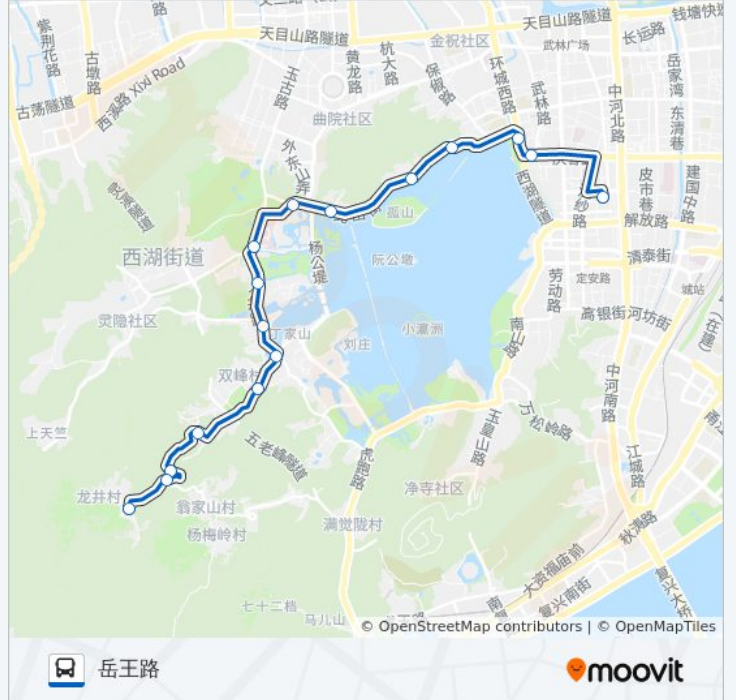

[查看时间表](#)

- 龙井村
- 龙井茶室
- 龙井寺
- 南天竺
- 双峰
- 浙江宾馆
- 茅家埠
- 黄泥岭
- 洪春桥
- 植物园 (玉泉)
- 岳庙
- 新新饭店
- 葛岭
- 钱塘门外
- 小车桥
- 岳王路

公交27路定时班的时间表

往岳王路方向的时间表

星期一	05:45 - 19:00
星期二	05:45 - 19:00
星期三	05:45 - 19:00
星期四	05:45 - 19:00
星期五	05:45 - 19:00
星期六	05:45 - 19:00
星期日	05:45 - 19:00

公交27路定时班的信息

方向: 岳王路

站点数量: 16

行车时间: 27 分

途经站点:

**方向: 龙井村**

16站

[查看时间表](#)

- 岳王路
- 六公园
- 少年宫
- 葛岭
- 新新饭店
- 岳庙
- 植物园 (玉泉)
- 洪春桥
- 黄泥岭
- 茅家埠
- 浙江宾馆
- 双峰
- 南天竺
- 龙井寺
- 龙井茶室
- 龙井村

**公交27路定时班的时间表**

往龙井村方向的时间表

星期一	05:15 - 18:30
星期二	05:15 - 18:30
星期三	05:15 - 18:30
星期四	05:15 - 18:30
星期五	05:15 - 18:30
星期六	05:15 - 18:30
星期日	05:15 - 18:30

**公交27路定时班的信息**

方向: 龙井村

站点数量: 16

行车时间: 27分

途经站点:

你可以在moovitapp.com下载公交27路定时班的PDF时间表和线路图。使用[Moovit应用程序](#)查询杭州的实时公交、列车时刻表以及公共交通出行指南。

[关于Moovit](#) · [MaaS解决方案](#) · [城市列表](#) · [Moovit社区](#)

© 2024 Moovit - 保留所有权利