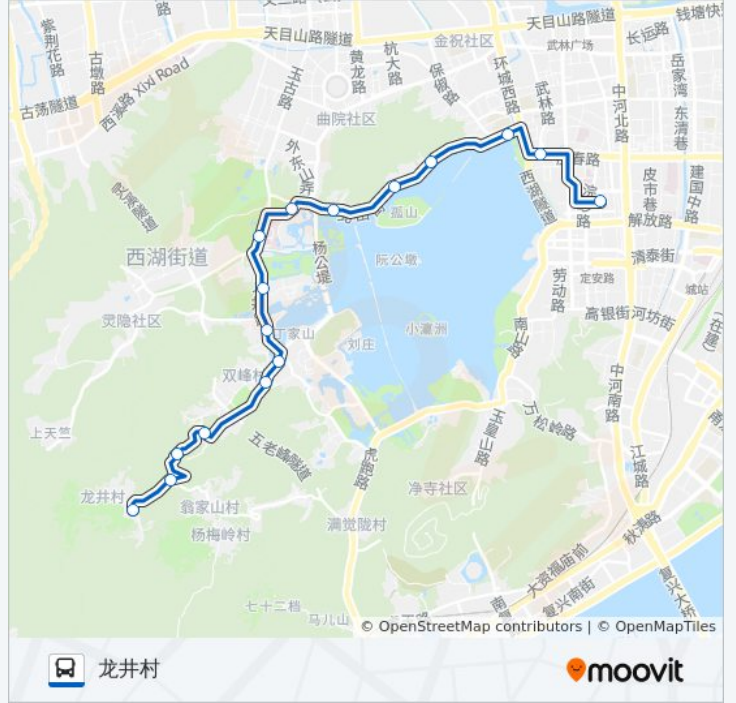

公交27路定时班的信息

方向: 岳王路

站点数量: 16

行车时间: 27 分

途经站点:

**方向: 龙井村**

16站

[查看时间表](#)

- 岳王路
- 六公园
- 少年宫
- 葛岭
- 新新饭店
- 岳庙
- 植物园 (玉泉)
- 洪春桥
- 黄泥岭
- 茅家埠
- 浙江宾馆
- 双峰
- 南天竺
- 龙井寺
- 龙井茶室
- 龙井村

**公交27路定时班的时间表**

往龙井村方向的时间表

星期一	05:15 - 18:30
星期二	05:15 - 18:30
星期三	05:15 - 18:30
星期四	05:15 - 18:30
星期五	05:15 - 18:30
星期六	05:15 - 18:30
星期日	05:15 - 18:30

**公交27路定时班的信息**

方向: 龙井村

站点数量: 16

行车时间: 27分

途经站点:

你可以在moovitapp.com下载公交27路定时班的PDF时间表和线路图。使用[Moovit应用程序](#)查询杭州的实时公交、列车时刻表以及公共交通出行指南。

[关于Moovit](#) · [MaaS解决方案](#) · [城市列表](#) · [Moovit社区](#)

© 2024 Moovit - 保留所有权利

## 查看实时到站时间