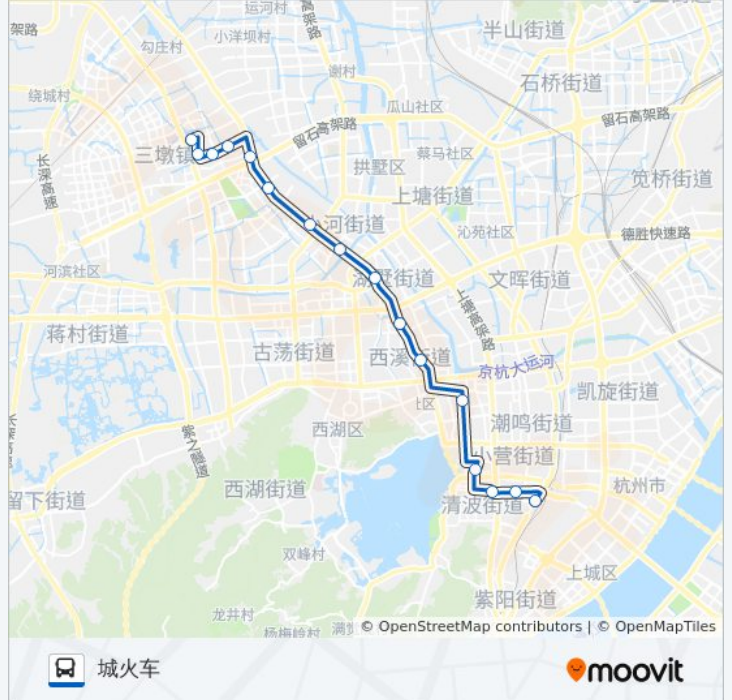

北大桥

余杭塘上

石灰桥

密渡桥

延安新村

井亭桥

羊坝头

市三医院北

城站火车站

公交281路高峰的时间表

往城火车方向的时间表

星期一	08:00 - 09:00
星期二	08:00 - 09:00
星期三	08:00 - 09:00
星期四	08:00 - 09:00
星期五	08:00 - 09:00
星期六	08:00 - 09:00
星期日	08:00 - 09:00

公交281路高峰的信息

方向: 城火车

站点数量: 16

行车时间: 33 分

途经站点:

你可以在moovitapp.com下载公交281路高峰的PDF时间表和线路图。使用[Moovit应用程序](#)查询杭州的实时公交、列车时刻表以及公共交通出行指南。

[关于Moovit](#) · [MaaS解决方案](#) · [城市列表](#) · [Moovit社区](#)

© 2024 Moovit - 保留所有权利

查看实时到站时间