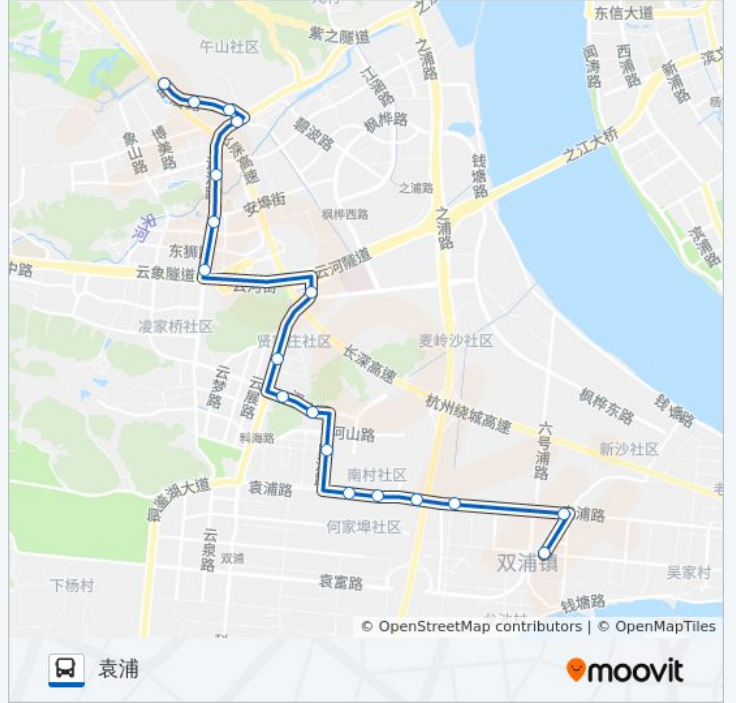

[查看时间表](#)

袁浦
黄沙桥
兰溪口村
兰溪口村
何家埠
四号铺
良户
良户家苑
浮山西
贤家村
柏联村
郑家畈东
象山
江口村
转塘东
午山
庙山
庙山公交站

公交289路区间的时间表

往庙山公交站方向的时间表

星期一	05:45 - 19:55
星期二	05:45 - 19:55
星期三	05:45 - 19:55
星期四	05:45 - 19:55
星期五	05:45 - 19:55
星期六	05:45 - 19:55
星期日	05:45 - 19:55

公交289路区间的信息

方向: 庙山公交站

站点数量: 18

行车时间: 28 分

途经站点:

方向: 袁浦

18 站

[查看时间表](#)

- 庙山北
- 庙山
- 午山
- 转塘东
- 江口村
- 象山
- 郑家畝东
- 柏联村
- 贤家村
- 浮山西
- 良户家苑
- 良户
- 四号铺
- 何家埠
- 兰溪口村
- 兰溪口村
- 黄沙桥
- 袁浦

公交289路区间的时间表

往袁浦方向的时间表

星期一	06:20 - 19:24
星期二	06:20 - 19:24
星期三	06:20 - 19:24
星期四	06:20 - 19:24
星期五	06:20 - 19:24
星期六	06:20 - 19:24
星期日	06:20 - 19:24

公交289路区间的信息

方向: 袁浦

站点数量: 18

行车时间: 30 分

途经站点:

你可以在moovitapp.com下载公交289路区间的PDF时间表和线路图。使用[Moovit应用程序](#)查询杭州的实时公交、列车时刻表以及公共交通出行指南。

[关于Moovit](#) · [MaaS解决方案](#) · [城市列表](#) · [Moovit社区](#)

© 2024 Moovit - 保留所有权利