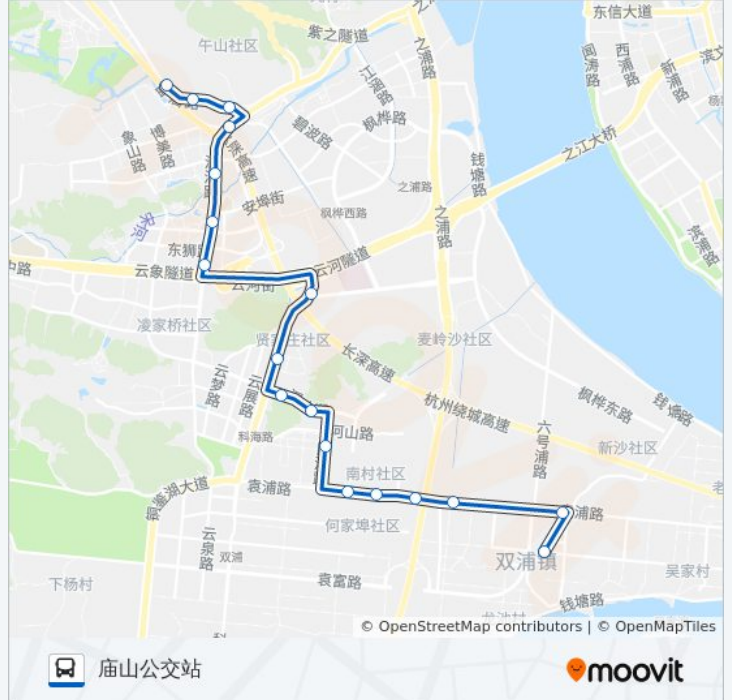

[查看时间表](#)

袁浦
黄沙桥
兰溪口村
兰溪口村
何家埠
四号铺
良户
良户家苑
浮山西
贤家村
柏联村
郑家畈东
象山
江口村
转塘东
午山
庙山
庙山公交站

公交289路区间的时间表

往庙山公交站方向的时间表

星期一	05:45 - 19:55
星期二	05:45 - 19:55
星期三	05:45 - 19:55
星期四	05:45 - 19:55
星期五	05:45 - 19:55
星期六	05:45 - 19:55
星期日	05:45 - 19:55

公交289路区间的信息

方向: 庙山公交站

站点数量: 18

行车时间: 28 分

途经站点:

方向: 袁浦

18 站

[查看时间表](#)

- 庙山北
- 庙山
- 午山
- 转塘东
- 江口村
- 象山
- 郑家畝东
- 柏联村
- 贤家村
- 浮山西
- 良户家苑
- 良户
- 四号铺
- 何家埠
- 兰溪口村
- 兰溪口村
- 黄沙桥
- 袁浦

公交289路区间的时间表

往袁浦方向的时间表

星期一	06:20 - 19:24
星期二	06:20 - 19:24
星期三	06:20 - 19:24
星期四	06:20 - 19:24
星期五	06:20 - 19:24
星期六	06:20 - 19:24
星期日	06:20 - 19:24

公交289路区间的信息

方向: 袁浦

站点数量: 18

行车时间: 30 分

途经站点:

你可以在moovitapp.com下载公交289路区间的PDF时间表和线路图。使用[Moovit应用程序](#)查询杭州的实时公交、列车时刻表以及公共交通出行指南。

[关于Moovit](#) · [MaaS解决方案](#) · [城市列表](#) · [Moovit社区](#)

© 2024 Moovit - 保留所有权利