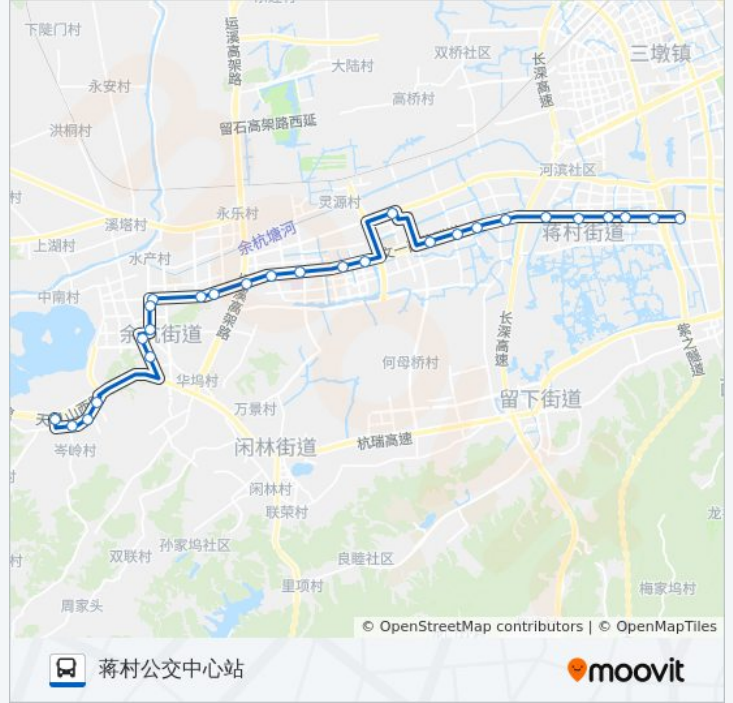

311路区间

蒋村公交中心站

下载App

公交311区间((蒋村公交中心站))仅有一条行车路线。工作日的服务时间为：

(1) 蒋村公交中心站: 08:00 - 09:00

使用Moovit找到公交311路区间离你最近的站点，以及公交311路区间下班车的到站时间。

方向: 蒋村公交中心站

27 站

[查看时间表](#)

- 新西湖小镇(中泰)
- 中泰街道
- 中泰派出所
- 中泰公交站
- 总官塘
- 余杭汽车站
- 狮山路凤新路口
- 宝塔星苑
- 文一西路狮山路口
- 金星村
- 梅家桥
- 文一西路东西大道口
- 万和桥
- 朱庙
- 葛巷村
- 齐北弓桥
- 杭师大仓前校区东
- 浙江理工大学科艺学院
- 永福村
- 横家桥
- 文一西路荆长大道口
- 何家坝

公交311路区间的时间表

往蒋村公交中心站方向的时间表

星期一	08:00 - 09:00
星期二	08:00 - 09:00
星期三	08:00 - 09:00
星期四	08:00 - 09:00
星期五	08:00 - 09:00
星期六	08:00 - 09:00
星期日	08:00 - 09:00

公交311路区间的信息

方向: 蒋村公交中心站

站点数量: 27

行车时间: 51 分

途经站点:

枫树湾河桥

南横塘

合建村

双龙村

蒋村公交中心站

你可以在moovitapp.com下载公交311路区间的PDF时间表和线路图。使用[Moovit应用程序](#)查询杭州的实时公交、列车时刻表以及公共交通出行指南。

[关于Moovit](#) · [MaaS解决方案](#) · [城市列表](#) · [Moovit社区](#)

© 2024 Moovit - 保留所有权利

查看实时到站时间