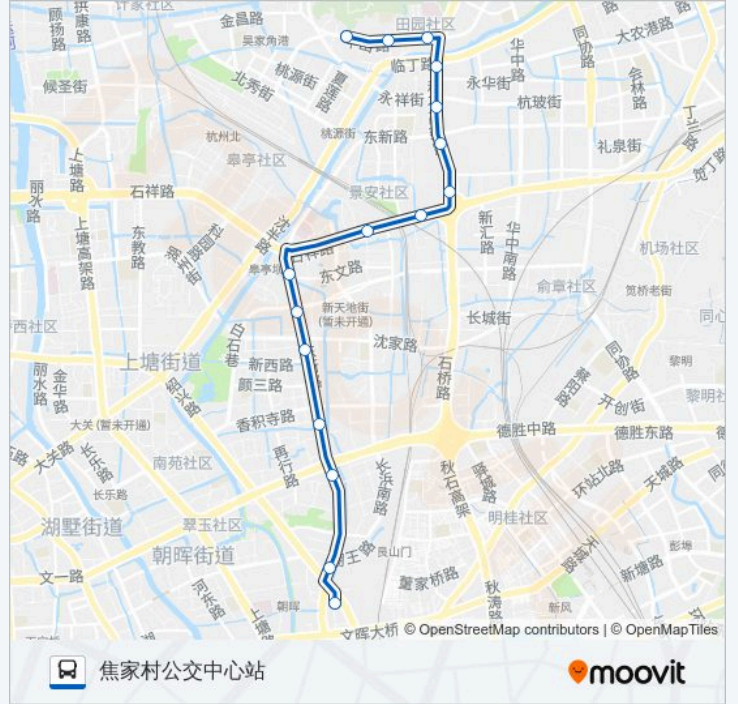

[查看时间表](#)

- 阔板桥社区
- 杭钢南苑
- 省肿瘤医院
- 洄龙村
- 杭州装饰城
- 轴承厂
- 石桥路石祥路口
- 石桥立交
- 甘长村
- 颜家港桥
- 西文村
- 颜家村
- 长木桥
- 东新路德胜路口
- 打铁关
- 焦家村公交中心站

公交312路区间的时间表

往焦家村公交中心站方向的时间表

星期一	00:00 - 23:50
星期二	00:00 - 23:50
星期三	00:00 - 23:50
星期四	00:00 - 23:50
星期五	00:00 - 23:50
星期六	00:00 - 23:50
星期日	00:00 - 23:50

公交312路区间的信息

方向: 焦家村公交中心站

站点数量: 16

行车时间: 23 分

途经站点:

## 方向: 阔板桥社区

16 站

[查看时间表](#)

- 焦家村公交中心站
- 打铁关
- 东新路德胜路口
- 长木桥
- 颜家村
- 西文村
- 颜家港桥
- 甘长村
- 石桥立交
- 石桥路石祥路口
- 轴承厂
- 杭州装饰城
- 洄龙村
- 省肿瘤医院
- 杭钢南苑
- 阔板桥社区

## 公交312路区间的信息

方向: 阔板桥社区

站点数量: 16

行车时间: 23 分

途经站点:

你可以在moovitapp.com下载公交312路区间的PDF时间表和线路图。使用Moovit应用程序查询杭州的实时公交、列车时刻表以及公共交通出行指南。

© 2024 Moovit - 保留所有权利