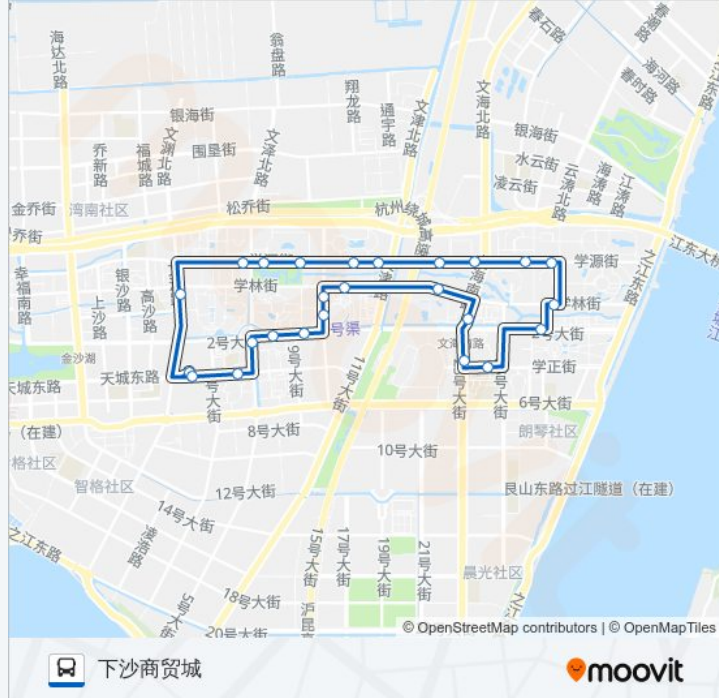

## 📍 369路环线

下沙商贸城

下载App

公交369环线((下沙商贸城))仅有一条行车路线。工作日的服务时间为：

(1) 下沙商贸城: 06:45 - 22:30

使用Moovit找到公交369路环线离你最近的站点，以及公交369路环线下车的到站时间。

### 方向: 下沙商贸城

25站

[查看时间表](#)

- 下沙商贸城
- 文渊路高沙社区
- 学源街文泽路西口
- 学源街文泽路口
- 高教西公园北
- 中国计量学院
- 学源街文津路口
- 学源街公交停车场
- 学源街文海南路口
- 学源街文淙南路口
- 下沙高教东区
- 学林街云涛南路口
- 二号大街学林支路口
- 文海实验学校
- 二十三号路学正街口
- 文海南路二号大街口
- 学林街绕城高架
- 学林街生活区
- 文溯路学林街口
- 文溯路二号大街口
- 二号大街九号路口
- 下沙城

### 公交369路环线的时间表

往下沙商贸城方向的时间表

星期一	06:45 - 22:30
星期二	06:45 - 22:30
星期三	06:45 - 22:30
星期四	06:45 - 22:30
星期五	06:45 - 22:30
星期六	06:45 - 22:30
星期日	06:45 - 22:30

### 公交369路环线的信息

方向: 下沙商贸城

站点数量: 25

行车时间: 33 分

途经站点:

五号路二号大街口

四号大街五号路口

下沙商贸城