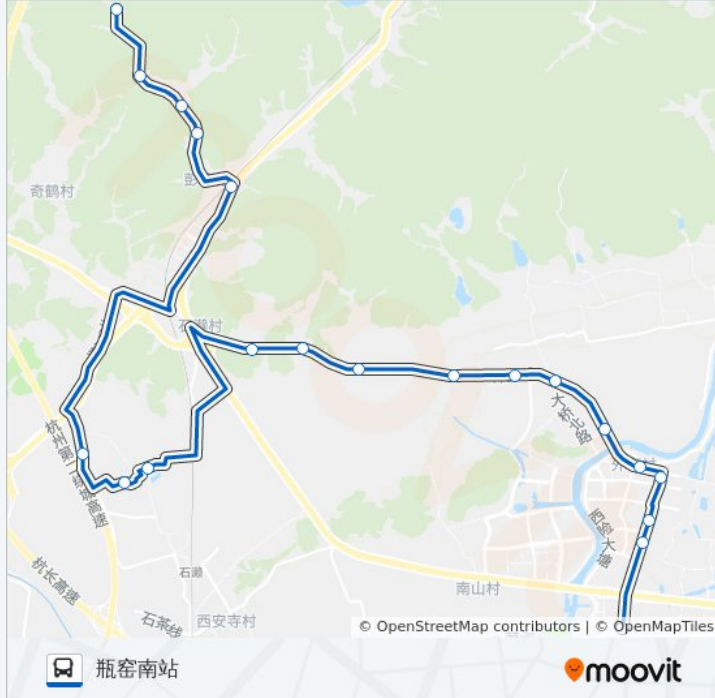

[查看时间表](#)

瓶窑汽车站
华源小区
余杭区三院
华兴路北口
梦溪大桥南
梦溪桥北
西中路口
地质队
毛园岭
麻栗脚
原种场
彭公
石澜村委
彭公
岗公岭
板石教育路口
王坑桥组
大山路口
桃树岭脚
卸车潮家岭

公交493路区间的时间表

往卸车潮家岭方向的时间表

星期一	07:00 - 16:00
星期二	07:00 - 16:00
星期三	07:00 - 16:00
星期四	07:00 - 16:00
星期五	07:00 - 16:00
星期六	07:00 - 16:05
星期日	07:00 - 16:05

地质队

西中路口

梦溪桥北

梦溪大桥南

华兴路北口

余杭区三院

公交493路区间的时间表

往瓶窑南站方向的时间表

星期一	07:30 - 16:40
星期二	07:30 - 16:40
星期三	07:30 - 16:40
星期四	07:30 - 16:40
星期五	07:30 - 16:40
星期六	07:30 - 16:40
星期日	07:30 - 16:40

公交493路区间的信息

方向: 瓶窑南站

站点数量: 20

行车时间: 32 分

途经站点:

凤城花苑

瓶窑汽车站

你可以在moovitapp.com下载公交493路区间的PDF时间表和线路图。使用[Moovit应用程序](#)查询杭州的实时公交、列车时刻表以及公共交通出行指南。

[关于Moovit](#) · [MaaS解决方案](#) · [城市列表](#) · [Moovit社区](#)

© 2023 Moovit - 版权所有

查看实时到站时间