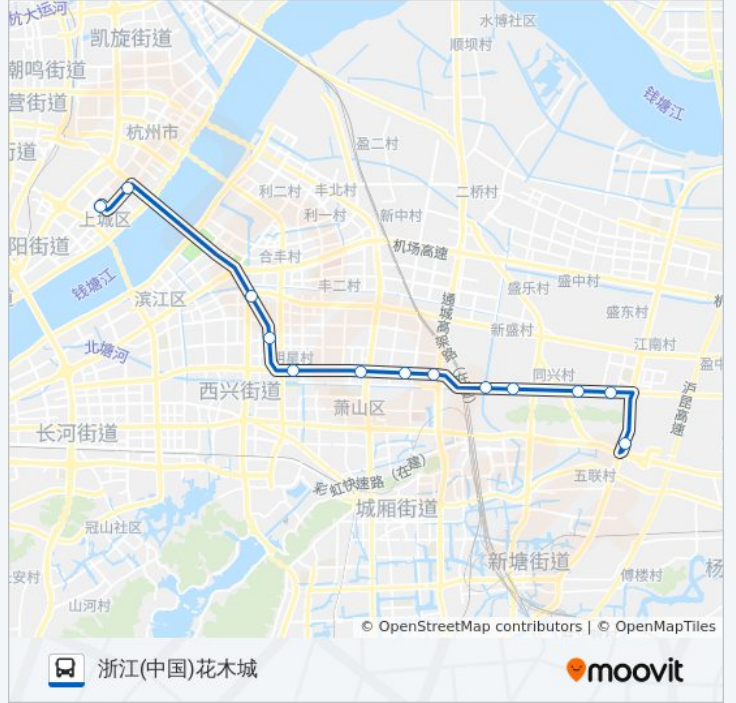

520路区间

浙江(中国)花木城

下载App

公交520区间((浙江(中国)花木城))仅有一条行车路线。工作日的服务时间为：

(1) 浙江(中国)花木城: 07:30 - 15:30

使用Moovit找到公交520路区间离你最近的站点，以及公交520路区间下车车的到站时间。

方向: 浙江(中国)花木城

13 站

[查看时间表](#)

- 雷霆路
- 近江小区
- 七甲闸村
- 兴议村
- 明怡花苑
- 万向园区
- 小商品市场
- 通惠丽港
- 长山一号桥
- 长山二号桥
- 同兴村
- 钱江啤酒厂
- 浙江(中国)花木城

公交520路区间的时间表

往浙江(中国)花木城方向的时间表

星期一	07:30 - 15:30
星期二	07:30 - 15:30
星期三	07:30 - 15:30
星期四	07:30 - 15:30
星期五	07:30 - 15:30
星期六	07:30 - 15:30
星期日	07:30 - 15:30

公交520路区间的信息

方向: 浙江(中国)花木城

站点数量: 13

行车时间: 27 分

途经站点:

你可以在moovitapp.com下载公交520路区间的PDF时间表和线路图。使用[Moovit应用程序](#)查询杭州的实时公交、列车时刻表以及公共交通出行指南。

[关于Moovit](#) · [MaaS解决方案](#) · [城市列表](#) · [Moovit社区](#)

© 2024 Moovit - 保留所有权利

查看实时到站时间