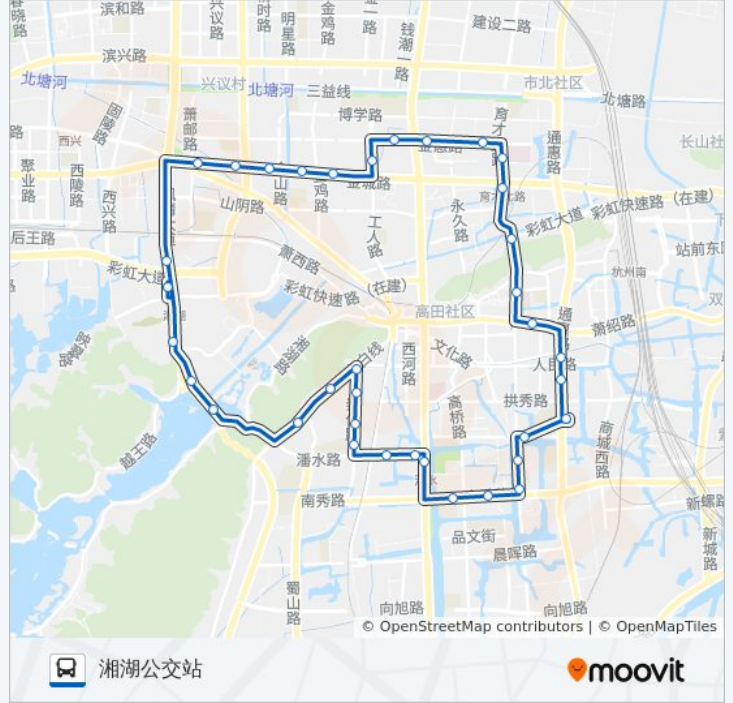

[查看时间表](#)

- 地铁湘湖站
- 休博园西
- 湘里坊
- 湘浦观鱼
- 杭齿厂
- 杭齿厂
- 崇化路北口
- 崇化菜场
- 金家埭
- 崇化路南口
- 南门社区
- 潘水
- 潘水南苑
- 高桥初中
- 世纪联华南环路店
- 萧山电大
- 九龙医院
- 萧山广电中心
- 通惠路公交站
- 通惠路拱秀路口
- 人民路口
- 萧山汽车总站

公交702路环线的时间表

往湘湖公交站方向的时间表

星期一	06:10 - 21:00
星期二	06:10 - 21:00
星期三	06:10 - 21:00
星期四	06:10 - 21:00
星期五	06:10 - 21:00
星期六	06:10 - 21:00
星期日	06:10 - 21:00

公交702路环线的信息

方向: 湘湖公交站

站点数量: 37

行车时间: 51 分

途经站点:

- 萧山中医院
- 广德小区
- 大润发超市
- 萧山医院
- 金帆学校
- 萧山歌剧院
- 萧山区政府
- 萧山区办事中心
- 天汇园
- 加州阳光
- 绿洲嘉园
- 荣星村
- 萧山自来水二厂
- 湘湖家园
- 地铁湘湖站

你可以在moovitapp.com下载公交702路环线的PDF时间表和线路图。使用[Moovit应用程序](#)查询杭州的实时公交、列车时刻表以及公共交通出行指南。